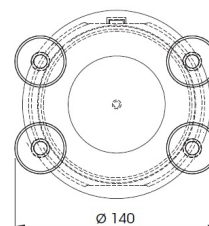

LAMPEGGIANTI ROTANTI

TRAVELMATE-
AMBER

Lampeggiatore LED | ambar | set | magnetico | a
batteria

EAN: 5414184000926

Specifiche

Altezza mm	100 mm
Batteria	Sì
Caratteristiche	Certificato Dekra fino a 200 km/h, rapporto 201948385
Colore	Ambra
Da ordinare presso	1
Diametro mm	126 mm
ECE R65 Classe 1	Sì
EMC	EMC R10
EMC R10	Sì
Fonte luminosa	LED
Fornito con	Caricatore 12 VDC & 230 VAC
Gamma di altezza	70 - 110 mm
Grado di protezione IP	IP65

Imballaggio	Custodia nera, con compartimento separato per i caricabatterie 12V e 230V.
Lumen	370
Materiale	Polycarbonato
Montaggio	Magnetico con ventose, Magnetico
Numero di sequenze di lampeggio	11
Peso (kg)	0,900 Kg
Sincronizzabile	No
Temperatura di esercizio	-20°C / +50°C
Tempo di autonomia	6-8 ore
Tensione operativa	Batteria
Tipo di batteria	Litio
Tipo di magnete	Neodimio
Watt	6,40 Watt