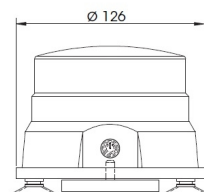

## Specifiche

Altezza mm	100 mm
Batteria	Sì
Caratteristiche	Certificato Dekra fino a 200 km/h, rapporto 201948385
Colore	Ambra
Da ordinare presso	1
Diametro mm	126 mm
ECE R65 Classe 1	Sì
EMC	EMC R10
EMC R10	Sì
Fonte luminosa	LED
Fornito con	Caricatore 12 VDC & 230 VAC
Gamma di altezza	70 - 110 mm
Grado di protezione IP	IP65

Imballaggio	Custodia nera, con compartimento separato per i caricabatterie 12V e 230V.
Lumen	370
Materiale	Polycarbonato
Montaggio	Magnetico con ventose, Magnetico
Numero di sequenze di lampeggio	11
Peso (kg)	0,900 Kg
Sincronizzabile	No
Temperatura di esercizio	-20°C / +50°C
Tempo di autonomia	6-8 ore
Tensione operativa	Batteria
Tipo di batteria	Litio
Tipo di magnete	Neodimio
Watt	6,40 Watt