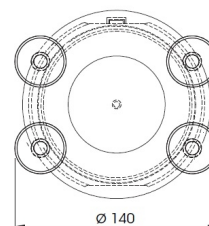

# LAMPEGGIANTI ROTANTI

TRAVELMATE-  
AMBER

Lampeggiatore LED | ambar | set | magnetico | a  
batteria

EAN: 5414184000926

## Specifiche

Altezza mm	100 mm
Batteria	Sì
Caratteristiche	Certificato Dekra fino a 200 km/h, rapporto 201948385
Colore	Ambra
Da ordinare presso	1
Diametro mm	126 mm
ECE R65 Classe 1	Sì
EMC	EMC R10
EMC R10	Sì
Fonte luminosa	LED
Fornito con	Caricatore 12 VDC & 230 VAC
Gamma di altezza	70 - 110 mm
Grado di protezione IP	IP65

Imballaggio	Custodia nera, con compartimento separato per i caricabatterie 12V e 230V.
Lumen	370
Materiale	Polycarbonato
Montaggio	Magnetico con ventose, Magnetico
Numero di sequenze di lampeggio	11
Peso (kg)	0,900 Kg
Sincronizzabile	No
Temperatura di esercizio	-20°C / +50°C
Tempo di autonomia	6-8 ore
Tensione operativa	Batteria
Tipo di batteria	Litio
Tipo di magnete	Neodimio
Watt	6,40 Watt