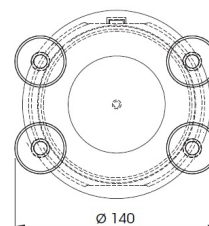

LAMPEGGIANTI ROTANTI

TRAVELMATE-
AMBER

Lampeggiatore LED | ambar | set | magnetico | a
batteria

EAN: 5414184000926

Specifiche

Altezza mm	100 mm
Batteria	Sì
Caratteristiche	Certificato Dekra fino a 200 km/h, rapporto 201948385
Colore	Ambra
Da ordinare presso	1
Diametro mm	126 mm
ECE R65 Classe 1	Sì
EMC	EMC R10
EMC R10	Sì
Fonte luminosa	LED
Fornito con	Caricatore 12 VDC & 230 VAC
Gamma di altezza	70 - 110 mm
Gamma di diametri	131 - 170 mm
Grado di protezione IP	IP65

Imballaggio	Custodia nera, con compartimento separato per i caricabatterie 12V e 230V.
Lumen	370
Materiale	Polycarbonato
Montaggio	Magnetico con ventose
Numero di sequenze di lampeggio	11
Peso (kg)	0,900 Kg
Sincronizzabile	No
Temperatura di esercizio	-20°C / +50°C
Tempo di autonomia	6-8 ore
Tensione operativa	Batteria
Tipo di batteria	Litio
Tipo di magnete	Neodimio
Watt	6,40 Watt