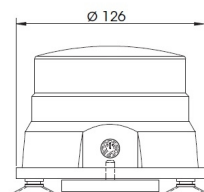

LAMPEGGIANTI ROTANTI

TRAVELMATE-
AMBER

Lampeggiatore LED | ambar | set | magnetico | a
batteria

EAN: 5414184000926

Specifiche

Altezza mm	100 mm
Batteria	Sì
Caratteristiche	Certificato Dekra fino a 200 km/h, rapporto 201948385
Colore	Ambra
Da ordinare presso	1
Diametro mm	126 mm
ECE R65 Classe 1	Sì
EMC	EMC R10
EMC R10	Sì
Fonte luminosa	LED
Fornito con	Caricatore 12 VDC & 230 VAC
Gamma di altezza	70 - 110 mm
Grado di protezione IP	IP65

Imballaggio	Custodia nera, con compartimento separato per i caricabatterie 12V e 230V.
Lumen	370
Materiale	Polycarbonato
Montaggio	Magnetico con ventose, Magnetico
Numero di sequenze di lampeggio	11
Peso (kg)	0,900 Kg
Sincronizzabile	No
Temperatura di esercizio	-20°C / +50°C
Tempo di autonomia	6-8 ore
Tensione operativa	Batteria
Tipo di batteria	Litio
Tipo di magnete	Neodimio
Watt	6,40 Watt