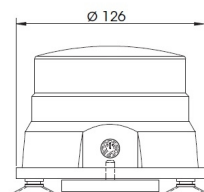

LAMPEGGIANTI ROTANTI

TRAVELMATE-
AMBER

Lampeggiatore LED | ambar | set | magnetico | a
batteria

EAN: 5414184000926

Specifiche

Altezza mm	100 mm
Batteria	Sì
Caratteristiche	Certificato Dekra fino a 200 km/h, rapporto 201948385
Colore	Ambra
Da ordinare presso	1
Diametro mm	126 mm
ECE R65 Classe 1	Sì
EMC	EMC R10
EMC R10	Sì
Fonte luminosa	LED
Fornito con	Caricatore 12 VDC & 230 VAC
Gamma di altezza	70 - 110 mm
Gamma di diametri	131 - 170 mm
Grado di protezione IP	IP65

Imballaggio	Custodia nera, con compartimento separato per i caricabatterie 12V e 230V.
Lumen	370
Materiale	Polycarbonato
Montaggio	Magnetico con ventose
Numero di sequenze di lampeggio	11
Peso (kg)	0,900 Kg
Sincronizzabile	No
Temperatura di esercizio	-20°C / +50°C
Tempo di autonomia	6-8 ore
Tensione operativa	Batteria
Tipo di batteria	Litio
Tipo di magnete	Neodimio
Watt	6,40 Watt