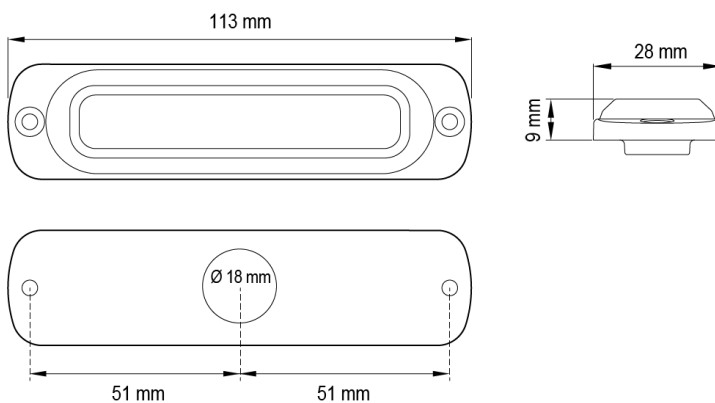

LAMPEGGIATORI A LED

ST6-B/C

Lampeggiatore a LED | 6 LEDs | 12-24V | blu/bianco

EAN: 5414184019379

Specifiche

Altezza mm	9 mm	Grado di protezione IP	IPX7
CISPR 25	12V : CISPR 25 Classe 4 - 24V : CISPR 25 Classe 2	Larghezza mm	28 mm
Colore	Blu/bianco	Lunghezza del cavo (m)	0,21 m
Colore della lente	Trasparente	Lunghezza mm	113 mm
Connessione	Estremità dei cavi aperte	Montaggio	Montaggio superficiale
Da ordinare presso	1	Numero di LED	6
Dimensioni	113 mm x 28 mm x 9 mm	Numero di sequenze di lampeggio	28
ECE R65 Classe 1	Si	Peso (kg)	0,140 Kg
EMC R10	Si	Sincronizzabile	Si
Fonte luminosa	LED	Temperatura di esercizio	-30°C / +65°C
Forma	Rettangolare/lungo/allungato	Tensione operativa	12V - 24V
Fornito con	Viti di montaggio, guarnizione, manuale		