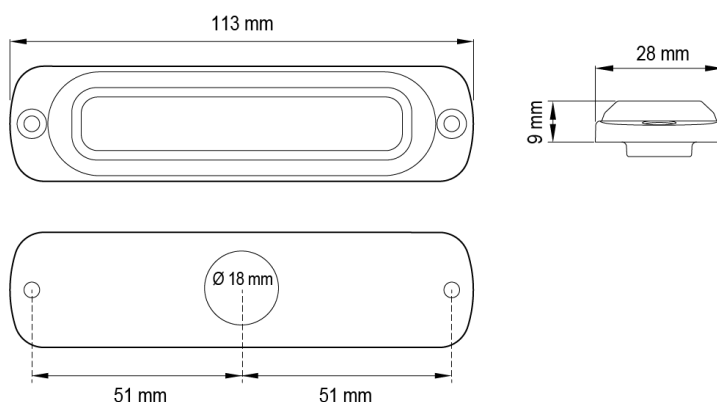

LAMPEGGIATORI A LED

ST6-B/C

Lampeggiatore a LED | 6 LEDs | 12-24V | blu/bianco

EAN: 5414184019379

Specifiche

Altezza mm	9 mm	Grado di protezione IP	IPX7
CISPR 25	12V : CISPR 25 Classe 4 - 24V : CISPR 25 Classe 2	Larghezza mm	28 mm
Colore	Blu/bianco	Lunghezza del cavo (m)	0,21 m
Colore della lente	Trasparente	Lunghezza mm	113 mm
Connessione	Estremità dei cavi aperte	Montaggio	Montaggio superficiale
Da ordinare presso	1	Numero di LED	6
Dimensioni	113 mm x 28 mm x 9 mm	Numero di sequenze di lampeggio	28
ECE R65 Classe 1	Si	Peso (kg)	0,140 Kg
EMC R10	Si	Sincronizzabile	Si
Fonte luminosa	LED	Temperatura di esercizio	-30°C / +65°C
Forma	Rettangolare/lungo/allungato	Tensione operativa	12V - 24V
Fornito con	Viti di montaggio, guarnizione, manuale		