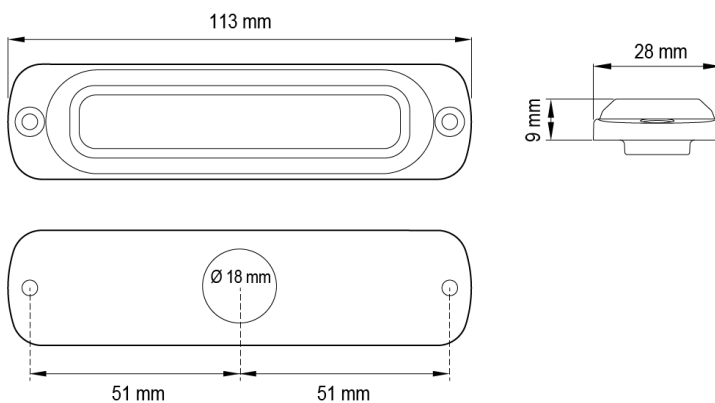

# LAMPEGGIATORI A LED

ST6-B/C

Lampeggiatore a LED | 6 LEDs | 12-24V | blu/bianco

EAN: 5414184019379

## Specifiche

Altezza mm	9 mm	Grado di protezione IP	IPX7
CISPR 25	12V : CISPR 25 Classe 4 - 24V : CISPR 25 Classe 2	Larghezza mm	28 mm
Colore	Blu/bianco	Lunghezza del cavo (m)	0,21 m
Colore della lente	Trasparente	Lunghezza mm	113 mm
Connessione	Estremità dei cavi aperte	Montaggio	Montaggio superficiale
Da ordinare presso	1	Numero di LED	6
Dimensioni	113 mm x 28 mm x 9 mm	Numero di sequenze di lampeggio	28
ECE R65 Classe 1	Si	Peso (kg)	0,140 Kg
EMC R10	Si	Sincronizzabile	Si
Fonte luminosa	LED	Temperatura di esercizio	-30°C / +65°C
Forma	Rettangolare/lungo/allungato	Tensione operativa	12V - 24V
Fornito con	Viti di montaggio, guarnizione, manuale		