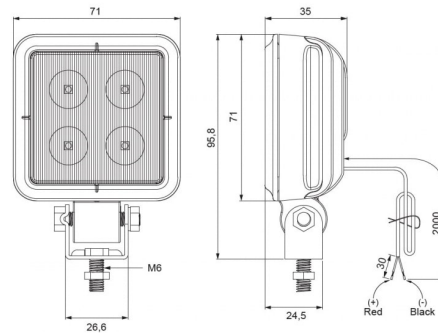

FARI DA LAVARO

488 LED

Faro da lavoro LED | 9-64V | quadrato | 1600 lumen

EAN: 5414184005242

Specifiche

CISPR 25	12V : CISPR 25 Classe 3 - 24V : CISPR 25 Classe 2	Grado di protezione IP	IP67
Colore	Bianco	Imballaggio	Scatola bianca con etichetta
Colore della lente	Trasparente	Lumen	1600
Connessione	Estremità dei cavi aperte	Lunghezza del cavo (m)	2 m
Da ordinare presso	1	Montaggio	Bullone
Dimensioni	71 x 71 x 35 mm	Numero di LED	4
EMC	EMC	Peso (kg)	0,335 Kg
Fonte luminosa	LED	Tensione operativa	9V - 64V
Fornito con	Manuale, viti di montaggio	Tipo	Quadrato
Gamma di lumen	Medio (800 - 2000 Lumen)		