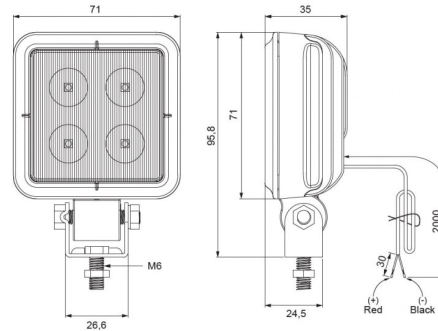

488 LED

Faro da lavoro LED | 9-64V | quadrato | 1600 lumen

EAN: 5414184005242

Specifiche

CISPR 25	12V : CISPR 25 Classe 3 - 24V : CISPR 25 Classe 2	Grado di protezione IP	IP67
Colore	Bianco	Imballaggio	Scatola bianca con etichetta
Colore della lente	Trasparente	Lumen	1600
Connessione	Estremità dei cavi aperte	Lunghezza del cavo (m)	2 m
Da ordinare presso	1	Montaggio	Bullone
Dimensioni	71 x 71 x 35 mm	Numero di LED	4
EMC	EMC	Peso (kg)	0,335 Kg
Fonte luminosa	LED	Tensione operativa	9V - 64V
Fornito con	Manuale, viti di montaggio	Tipo	Quadrato
Gamma di lumen	Medio (800 - 2000 Lumen)		