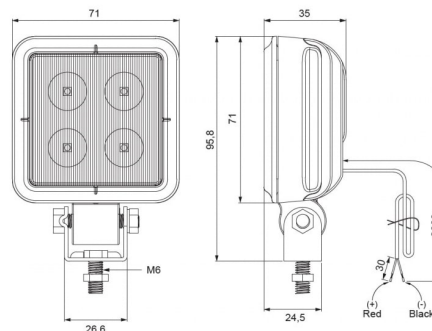

# FARI DA LAVARO

488 LED

Faro da lavoro LED | 9-64V | quadrato | 1600 lumen

EAN: 5414184005242

## Specifiche

CISPR 25	12V : CISPR 25 Classe 3 - 24V : CISPR 25 Classe 2
Colore	Bianco
Colore della lente	Trasparente
Connessione	Estremità dei cavi aperte
Da ordinare presso	1
Dimensioni	71 x 71 x 35 mm
EMC	EMC
Fonte luminosa	LED
Fornito con	Manuale, viti di montaggio
Gamma di lumen	Medio (800 - 2000 Lumen)

Grado di protezione IP	IP67
Imballaggio	Scatola bianca con etichetta
Lumen	1600
Lunghezza del cavo (m)	2 m
Montaggio	Bullone
Numero di LED	4
Peso (kg)	0,335 Kg
Tensione operativa	9V - 64V
Tipo	Quadrato