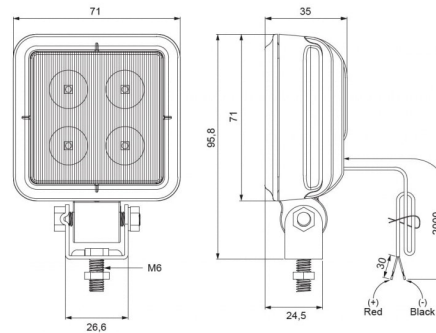

FARI DA LAVARO

488 LED

Faro da lavoro LED | 9-64V | quadrato | 1600 lumen

EAN: 5414184005242

Specifiche

CISPR 25	12V : CISPR 25 Classe 3 - 24V : CISPR 25 Classe 2	Grado di protezione IP	IP67
Colore	Bianco	Imballaggio	Scatola bianca con etichetta
Colore della lente	Trasparente	Lumen	1600
Connessione	Estremità dei cavi aperte	Lunghezza del cavo (m)	2 m
Da ordinare presso	1	Montaggio	Bullone
Dimensioni	71 x 71 x 35 mm	Numero di LED	4
EMC	EMC	Peso (kg)	0,335 Kg
Fonte luminosa	LED	Tensione operativa	9V - 64V
Fornito con	Manuale, viti di montaggio	Tipo	Quadrato
Gamma di lumen	Medio (800 - 2000 Lumen)		