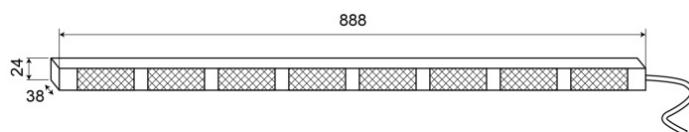

# CONSULENTI DEL TRAFFICO A LED

TRAFLED8-0BB

Consulente del traffico a LED | 8 moduli | 12-24V |  
ambra/blue

EAN: 5414184002395

## Specifiche

Caratteristiche	Con 2+2 punte di avvertimento blu	Grado di protezione IP	IP67
Colore	Ambra/blu	Lunghezza del cavo (m)	15 m
Colore della lente	Trasparente	Montaggio	Montaggio superficiale
Con punte di avvertimento	Blu	Numero di LED	8x3
Connessione	Estremità dei cavi aperte	Numero di moduli	8
Da ordinare presso	1	Numero di sequenze di lampeggio	20 avviso + 11 freccia
Dimensioni	888 mm x 38 mm x 24 mm	Peso (kg)	2,800 Kg
EMC R10	Si	Temperatura di esercizio	-30°C / +65°C
Fonte luminosa	LED	Tensione operativa	12V - 24V
Fornito con	Scatola di controllo, staffe di montaggio universali, cavi, manuale	Watt	24,40 Watt