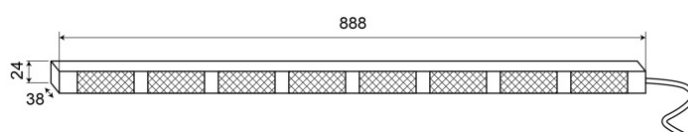

# CONSULENTI DEL TRAFFICO A LED

TRAFLED8-0BB

Consulente del traffico a LED | 8 moduli | 12-24V |  
ambra/blue

EAN: 5414184002395

## Specifiche

Caratteristiche	Con 2+2 punte di avvertimento blu	Grado di protezione IP	IP67
Colore	Ambra/blu	Lunghezza del cavo (m)	15 m
Colore della lente	Trasparente	Montaggio	Montaggio superficiale
Con punte di avvertimento	Blu	Numero di LED	8x3
Connessione	Estremità dei cavi aperte	Numero di moduli	8
Da ordinare presso	1	Numero di sequenze di lampeggio	20 avviso + 11 freccia
Dimensioni	888 mm x 38 mm x 24 mm	Peso (kg)	2,800 Kg
EMC R10	Si	Temperatura di esercizio	-30°C / +65°C
Fonte luminosa	LED	Tensione operativa	12V - 24V
Fornito con	Scatola di controllo, staffe di montaggio universali, cavi, manuale	Watt	24,40 Watt