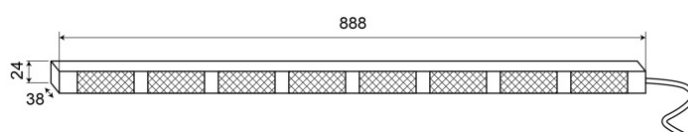

CONSULENTI DEL TRAFFICO A LED

TRAFLED8-0BB

Consulente del traffico a LED | 8 moduli | 12-24V |
ambra/blue

EAN: 5414184002395

Specifiche

Caratteristiche	Con 2+2 punte di avvertimento blu	Grado di protezione IP	IP67
Colore	Ambra/blu	Lunghezza del cavo (m)	15 m
Colore della lente	Trasparente	Montaggio	Montaggio superficiale
Con punte di avvertimento	Blu	Numero di LED	8x3
Connessione	Estremità dei cavi aperte	Numero di moduli	8
Da ordinare presso	1	Numero di sequenze di lampeggio	20 avviso + 11 freccia
Dimensioni	888 mm x 38 mm x 24 mm	Peso (kg)	2,800 Kg
EMC R10	Si	Temperatura di esercizio	-30°C / +65°C
Fonte luminosa	LED	Tensione operativa	12V - 24V
Fornito con	Scatola di controllo, staffe di montaggio universali, cavi, manuale	Watt	24,40 Watt