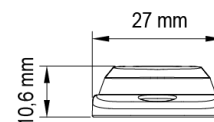

LAMPEGGIATORI A LED

ST3-RO

Lampeggiatore a LED | 3 LEDs | 12-24V | rosso

EAN: 5414184019348

Specifiche

Colore	Rosso
Colore della lente	Trasparente
Connessione	Estremità dei cavi aperte
Da ordinare presso	1
Dimensioni	86 x 27 x 10.6 mm
ECE R65 Classe 1	Sì
EMC	EMC R10
EMC R10	Sì
Fonte luminosa	LED
Forma	Rettangolare/lungo/allungato

Fornito con	Viti di montaggio, guarnizione, manuale
Grado di protezione IP	IPX8
Lunghezza del cavo (m)	0,26 m
Montaggio	Montaggio superficiale
Numero di LED	3
Numero di sequenze di lampeggio	16
Peso (kg)	0,080 Kg
Sincronizzabile	Sì
Temperatura di esercizio	-30°C / +65°C
Tensione operativa	12V - 24V