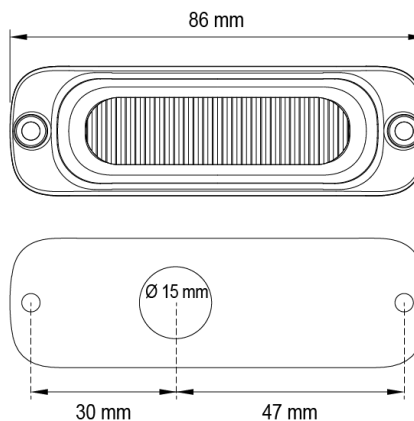

LAMPEGGIATORI A LED

ST3-RO

Lampeggiatore a LED | 3 LEDs | 12-24V | rosso

EAN: 5414184019348

Specifiche

Colore	Rosso
Colore della lente	Trasparente
Connessione	Estremità dei cavi aperte
Da ordinare presso	1
Dimensioni	86 x 27 x 10.6 mm
ECE R65 Classe 1	Sì
EMC	EMC R10
EMC R10	Sì
Fonte luminosa	LED
Forma	Rettangolare/lungo/allungato

Fornito con	Viti di montaggio, guarnizione, manuale
Grado di protezione IP	IPX8
Lunghezza del cavo (m)	0,26 m
Montaggio	Montaggio superficiale
Numero di LED	3
Numero di sequenze di lampeggio	16
Peso (kg)	0,080 Kg
Sincronizzabile	Sì
Temperatura di esercizio	-30°C / +65°C
Tensione operativa	12V - 24V