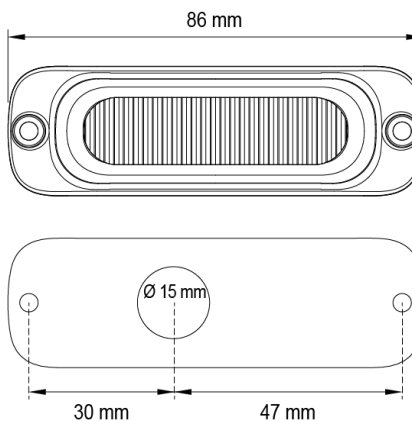

LAMPEGGIATORI A LED

ST3-RO

Lampeggiatore a LED | 3 LEDs | 12-24V | rosso

EAN: 5414184019348

Specifiche

Colore	Rosso
Colore della lente	Trasparente
Connessione	Estremità dei cavi aperte
Da ordinare presso	1
Dimensioni	86 x 27 x 10.6 mm
ECE R65 Classe 1	Sì
EMC	EMC R10
EMC R10	Sì
Fonte luminosa	LED
Forma	Rettangolare/lungo/allungato

Fornito con	Viti di montaggio, guarnizione, manuale
Grado di protezione IP	IPX8
Lunghezza del cavo (m)	0,26 m
Montaggio	Montaggio superficiale
Numero di LED	3
Numero di sequenze di lampeggio	16
Peso (kg)	0,080 Kg
Sincronizzabile	Sì
Temperatura di esercizio	-30°C / +65°C
Tensione operativa	12V - 24V