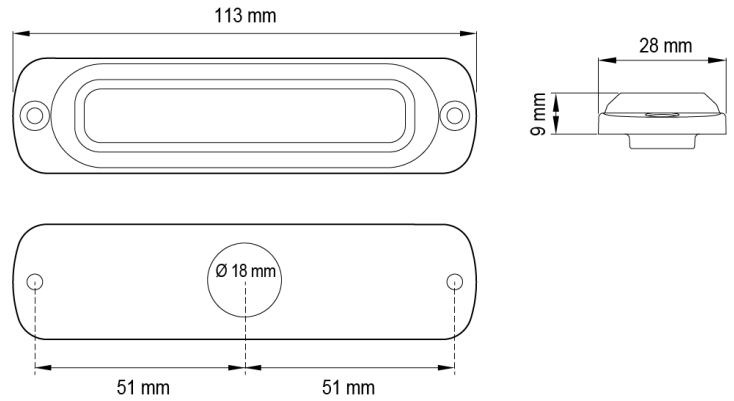

LAMPEGGIATORI A LED

ST6-RO

Lampeggiatore a LED | 6 LEDs | 12-24V | rosso

EAN: 5414184019492

Specifiche

CISPR 25	12V : CISPR 25 Classe 3 - 24V : CISPR 25 Classe 2	Fornito con	Viti di montaggio, guarnizione, manuale
Colore	Rosso	Grado di protezione IP	IPX7
Colore della lente	Trasparente	Lunghezza del cavo (m)	0,21 m
Connessione	Estremità dei cavi aperte	Montaggio	Montaggio superficiale
Da ordinare presso	1	Numero di LED	6
Dimensioni	113 mm x 28 mm x 9 mm	Numero di sequenze di lampeggio	29
ECE R65 Classe 2	Si	Peso (kg)	0,140 Kg
EMC	EMC R10	Sincronizzabile	Si
EMC R10	Si	Temperatura di esercizio	-30°C / +65°C
Fonte luminosa	LED	Tensione operativa	12V - 24V
Forma	Rettangolare/lungo/allungato		