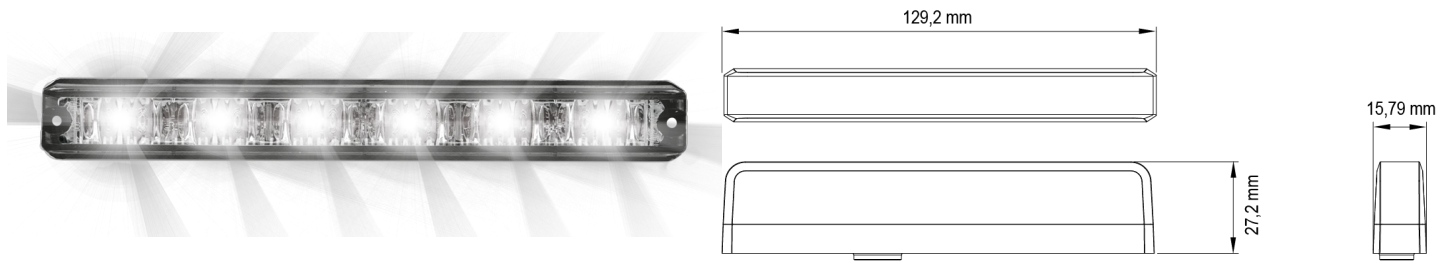

LAMPEGGIATORI A LED

ES6-CR

Lampeggiatore a LED | 6 LEDs | 12-24V | bianco

EAN: 5414184019812

Specifiche

Colore	Bianco	Lunghezza del cavo (m)	0,25 m
Colore della lente	Trasparente	Montaggio	Montaggio superficiale
Connessione	Estremità dei cavi aperte	Numero di LED	6
Da ordinare presso	1	Numero di sequenze di lampeggio	23
Dimensioni	129 x 27 x 16 mm	Peso (kg)	0,129 Kg
ECE R65	No	Serie	ES EDGE SABER
EMC	EMC R10	Sincronizzabile	Si
EMC R10	Si	Temperatura di esercizio	-30°C / +65°C
Fonte luminosa	LED	Tensione operativa	12V - 24V
Forma	Rettangolare/lungo/allungato		
Fornito con	Viti di montaggio, 2 tipi diversi di staffe di montaggio		
Grado di protezione IP	IPX8		