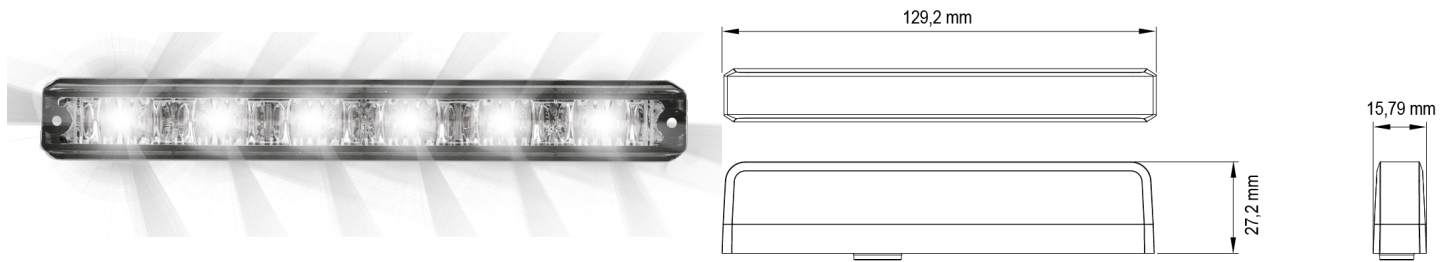

LAMPEGGIATORI A LED

ES6-CR

Lampeggiatore a LED | 6 LEDs | 12-24V | bianco

EAN: 5414184019812

Specifiche

Colore	Bianco	Fornito con	Viti di montaggio, 2 tipi diversi di staffe di montaggio
Colore della lente	Trasparente	Grado di protezione IP	IPX8
Connessione	Estremità dei cavi aperte	Lunghezza del cavo (m)	0,25 m
Da ordinare presso	1	Montaggio	Diverse opzioni di montaggio
Dimensioni	129 x 27 x 16 mm	Numero di LED	6
ECE R65	No	Numero di sequenze di lampeggio	23
EMC	EMC R10	Peso (kg)	0,129 Kg
EMC R10	Si	Sincronizzabile	Si
Fonte luminosa	LED	Temperatura di esercizio	-30°C / +65°C
Forma	Rettangolare/lungo/allungato	Tensione operativa	12V - 24V