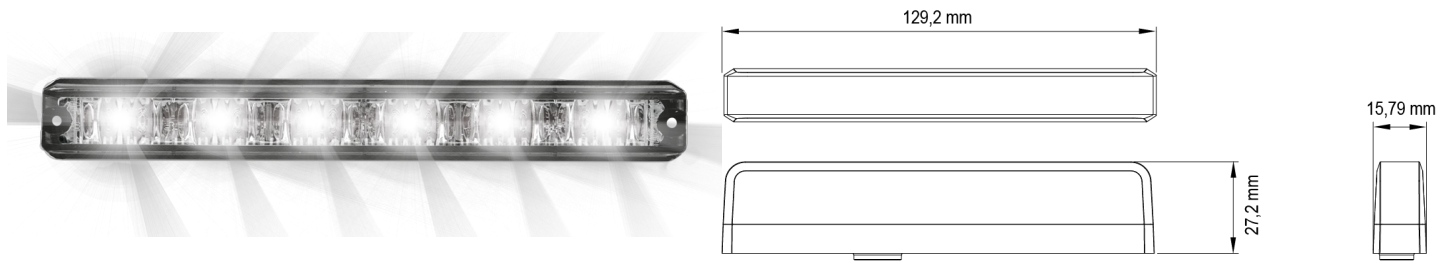

# LAMPEGGIATORI A LED

ES6-CR

Lampeggiatore a LED | 6 LEDs | 12-24V | bianco

EAN: 5414184019812

## Specifiche

Colore	Bianco	Fornito con	Viti di montaggio, 2 tipi diversi di staffe di montaggio
Colore della lente	Trasparente	Grado di protezione IP	IPX8
Connessione	Estremità dei cavi aperte	Lunghezza del cavo (m)	0,25 m
Da ordinare presso	1	Montaggio	Diverse opzioni di montaggio
Dimensioni	129 x 27 x 16 mm	Numero di LED	6
ECE R65	No	Numero di sequenze di lampeggio	23
EMC	EMC R10	Peso (kg)	0,129 Kg
EMC R10	Si	Sincronizzabile	Si
Fonte luminosa	LED	Temperatura di esercizio	-30°C / +65°C
Forma	Rettangolare/lungo/allungato	Tensione operativa	12V - 24V