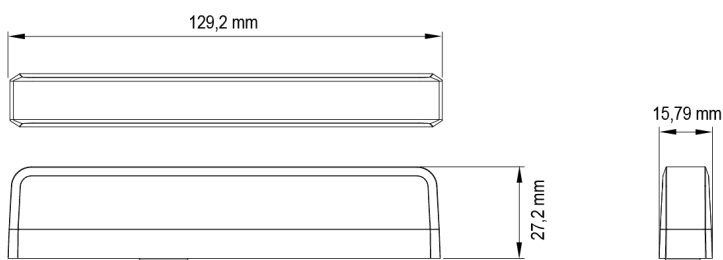

LAMPEGGIATORI A LED

ES6-BL

Lampeggiatore a LED | 6 LEDs | 12-24V | blu

EAN: 5414184019805

Specifiche

Colore	Blu	Grado di protezione IP	IPX8
Colore della lente	Trasparente	Lunghezza del cavo (m)	0,25 m
Connessione	Estremità dei cavi aperte	Montaggio	Diverse opzioni di montaggio
Da ordinare presso	1	Numero di LED	6
Dimensioni	129 x 27 x 16 mm	Numero di sequenze di lampeggio	23
ECE R65 Classe 1	Si	Peso (kg)	0,129 Kg
EMC R10	Si	Sincronizzabile	Si
Fonte luminosa	LED	Temperatura di esercizio	-30°C / +65°C
Forma	Rettangolare/lungo/allungato	Tensione operativa	12V - 24V
Fornito con	Viti di montaggio, 2 tipi diversi di staffe di montaggio		