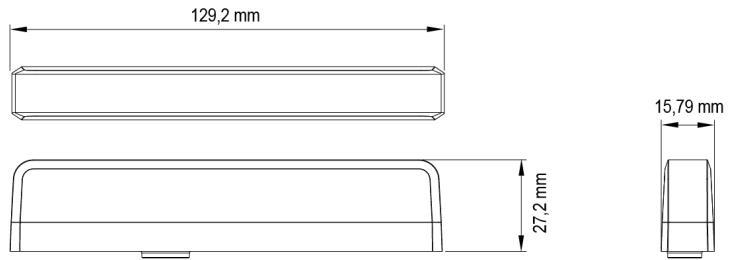

## Specifiche

Colore	Blu	Grado di protezione IP	IPX8
Colore della lente	Trasparente	Lunghezza del cavo (m)	0,25 m
Connessione	Estremità dei cavi aperte	Montaggio	Diverse opzioni di montaggio
Da ordinare presso	1	Numero di LED	6
Dimensioni	129 x 27 x 16 mm	Numero di sequenze di lampeggio	23
ECE R65 Classe 1	Sì	Peso (kg)	0,129 Kg
EMC R10	Sì	Sincronizzabile	Sì
Fonte luminosa	LED	Temperatura di esercizio	-30°C / +65°C
Forma	Rettangolare/lungo/allungato	Tensione operativa	12V - 24V
Fornito con	Viti di montaggio, 2 tipi diversi di staffe di montaggio		