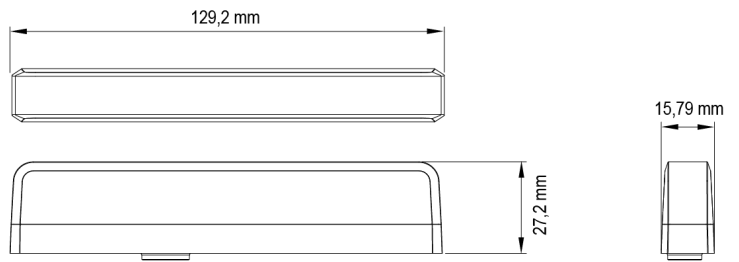

LAMPEGGIATORI A LED

ES6-BL

Lampeggiatore a LED | 6 LEDs | 12-24V | blu

EAN: 5414184019805

Specifiche

Colore	Blu	Grado di protezione IP	IPX8
Colore della lente	Trasparente	Lunghezza del cavo (m)	0,25 m
Connessione	Estremità dei cavi aperte	Montaggio	Diverse opzioni di montaggio
Da ordinare presso	1	Numero di LED	6
Dimensioni	129 x 27 x 16 mm	Numero di sequenze di lampeggio	23
ECE R65 Classe 1	Sì	Peso (kg)	0,129 Kg
EMC R10	Sì	Sincronizzabile	Sì
Fonte luminosa	LED	Temperatura di esercizio	-30°C / +65°C
Forma	Rettangolare/lungo/allungato	Tensione operativa	12V - 24V
Fornito con	Viti di montaggio, 2 tipi diversi di staffe di montaggio		