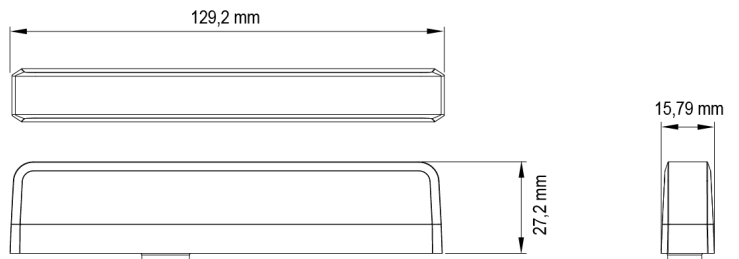

LAMPEGGIATORI A LED

ES6-BL

Lampeggiatore a LED | 6 LEDs | 12-24V | blu

EAN: 5414184019805

Specifiche

Colore	Blu	Grado di protezione IP	IPX8
Colore della lente	Trasparente	Lunghezza del cavo (m)	0,25 m
Connessione	Estremità dei cavi aperte	Montaggio	Diverse opzioni di montaggio
Da ordinare presso	1	Numero di LED	6
Dimensioni	129 x 27 x 16 mm	Numero di sequenze di lampeggio	23
ECE R65 Classe 1	Si	Peso (kg)	0,129 Kg
EMC R10	Si	Sincronizzabile	Si
Fonte luminosa	LED	Temperatura di esercizio	-30°C / +65°C
Forma	Rettangolare/lungo/allungato	Tensione operativa	12V - 24V
Fornito con	Viti di montaggio, 2 tipi diversi di staffe di montaggio		