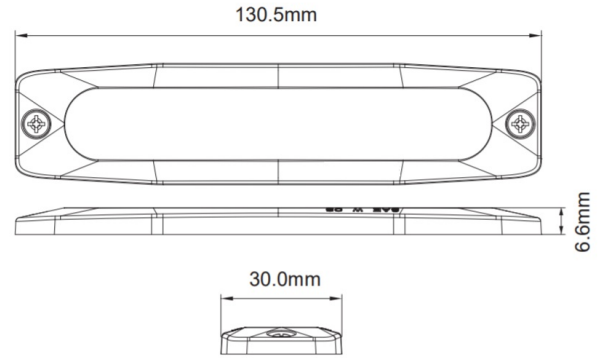

LAMPEGGIATORI A LED

LP6-OR

Lampeggiatore a LED | 6 LEDs | 12-24V | ambra

EAN: 5414184019959

Specifiche

Colore	Ambra	Fornito con	Viti di montaggio, guarnizione, manuale
Colore della lente	Trasparente	Impermeabile	Sì
Connessione	Estremità dei cavi aperte	Lunghezza del cavo (m)	0,20 m
Da ordinare presso	1	Montaggio	Montaggio superficiale
Dimensioni	130.5 x 30 x 6.6 mm	Numero di LED	6
ECE R65 Classe 1	Sì	Numero di sequenze di lampeggio	23
EMC	EMC R10	Sincronizzabile	Sì
EMC R10	Sì	Temperatura di esercizio	-30°C / +65°C
Fonte luminosa	LED	Tensione operativa	12V - 24V
Forma	Rettangolare/lungo/allungato		