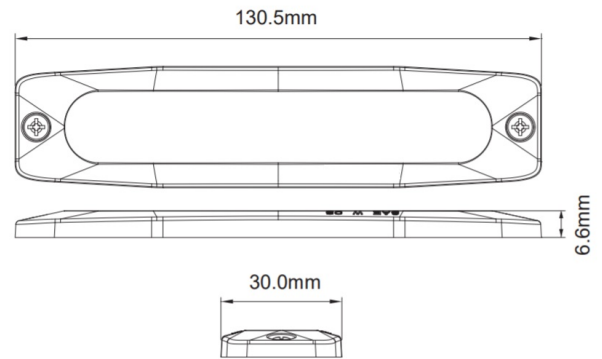

LAMPEGGIATORI A LED

LP6-OR

Lampeggiatore a LED | 6 LEDs | 12-24V | ambra

EAN: 5414184019959

Specifiche

Colore	Ambra	Fornito con	Viti di montaggio, guarnizione, manuale
Colore della lente	Trasparente	Impermeabile	Sì
Connessione	Estremità dei cavi aperte	Lunghezza del cavo (m)	0,20 m
Da ordinare presso	1	Montaggio	Montaggio superficiale
Dimensioni	130.5 x 30 x 6.6 mm	Numero di LED	6
ECE R65 Classe 1	Sì	Numero di sequenze di lampeggio	23
EMC	EMC R10	Sincronizzabile	Sì
EMC R10	Sì	Temperatura di esercizio	-30°C / +65°C
Fonte luminosa	LED	Tensione operativa	12V - 24V
Forma	Rettangolare/lungo/allungato		