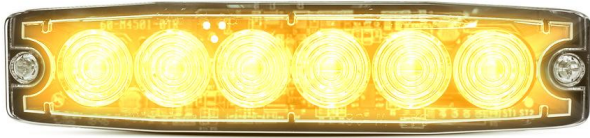

LAMPEGGIATORI A LED

LP6-OR

Lampeggiatore a LED | 6 LEDs | 12-24V | ambra

EAN: 5414184019959

Specifiche

Colore	Ambra	Fornito con	Viti di montaggio, guarnizione, manuale
Colore della lente	Trasparente	Impermeabile	Sì
Connessione	Estremità dei cavi aperte	Lunghezza del cavo (m)	0,20 m
Da ordinare presso	1	Montaggio	Montaggio superficiale
Dimensioni	130.5 x 30 x 6.6 mm	Numero di LED	6
ECE R65 Classe 1	Sì	Numero di sequenze di lampeggio	23
EMC	EMC R10	Sincronizzabile	Sì
EMC R10	Sì	Temperatura di esercizio	-30°C / +65°C
Fonte luminosa	LED	Tensione operativa	12V - 24V
Forma	Rettangolare/lungo/allungato		