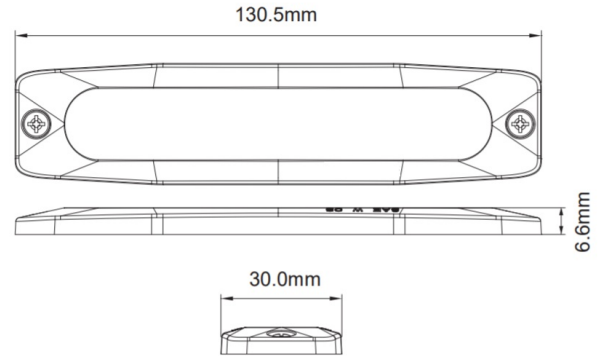

LAMPEGGIATORI A LED

LP6-OR

Lampeggiatore a LED | 6 LEDs | 12-24V | ambra

EAN: 5414184019959

Specifiche

Colore	Ambra	Fornito con	Viti di montaggio, guarnizione, manuale
Colore della lente	Trasparente	Impermeabile	Sì
Connessione	Estremità dei cavi aperte	Lunghezza del cavo (m)	0,20 m
Da ordinare presso	1	Montaggio	Montaggio superficiale
Dimensioni	130.5 x 30 x 6.6 mm	Numero di LED	6
ECE R65 Classe 1	Sì	Numero di sequenze di lampeggio	23
EMC	EMC R10	Sincronizzabile	Sì
EMC R10	Sì	Temperatura di esercizio	-30°C / +65°C
Fonte luminosa	LED	Tensione operativa	12V - 24V
Forma	Rettangolare/lungo/allungato		