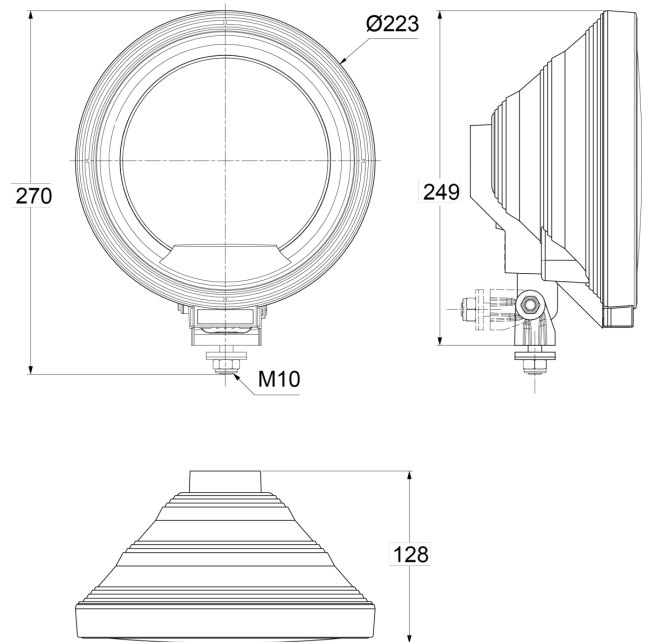

LUCI ANTERIORI E POSTERIORI

3227.2000000

Faro abbagliante lunga gamma | rotondo | anello LED
ambra

EAN: 5414184001299

Specifiche

Caratteristiche	Anello LED ambra
Certificazione	ECE R8
Colore	Bianco/ambra
Colore della lente	Trasparente
Da ordinare presso	1
Diametro mm	223 mm
Dimensioni	270 x 128 x Ø 223 mm
Fonte luminosa	Alogeno + LED

Imballaggio	Imballaggio POS
Lato di montaggio	Davanti
Montaggio	Bullone M10
Peso (kg)	0,916 Kg
Tipo	Fari di guida