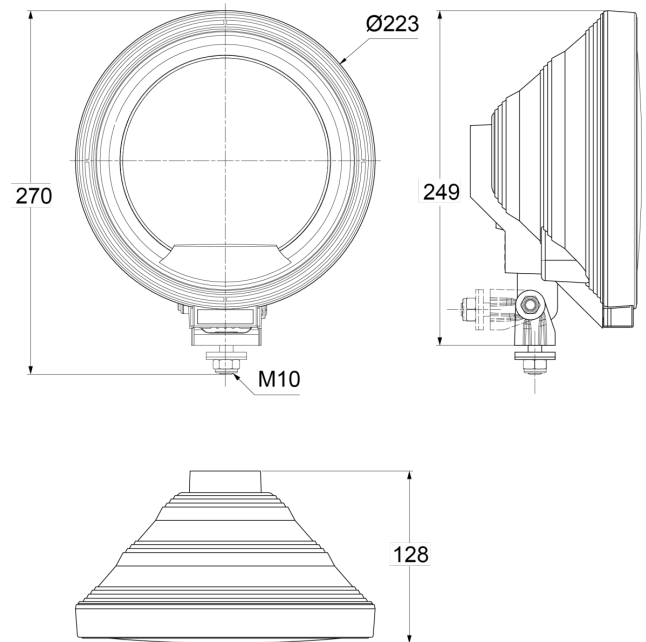

# LIGHTS FRONT AND REAR

3227.2000000

Faro abbagliante lunga gamma | rotondo | anello LED  
ambra

EAN: 5414184001299

## Specifiche

Caratteristiche	Anello LED ambra
Certificazione	ECE R8
Colore	Bianco/ambra
Colore della lente	Trasparente
Da ordinare presso	1
Diametro mm	223 mm
Dimensioni	270 x 128 x Ø 223 mm
Fonte luminosa	Alogeno + LED

Imballaggio	Imballaggio POS
Lato di montaggio	Davanti
Montaggio	Bullone M10
Peso (kg)	0,916 Kg
Tipo	Fari di guida