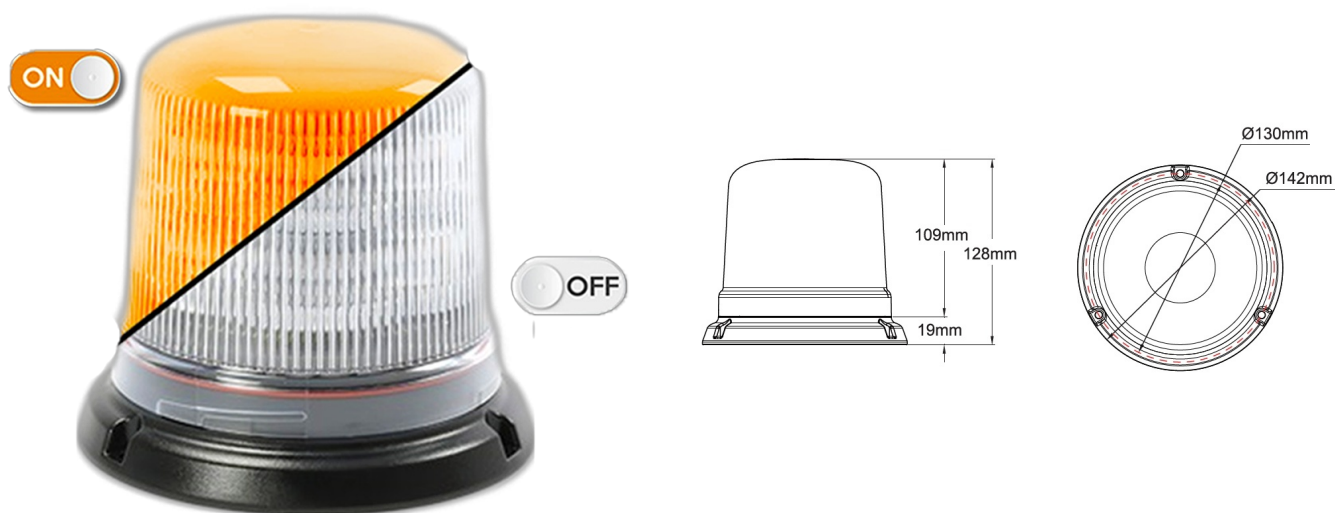

# LAMPEGGIANTI ROTANTI

515-DV-CLOR

Lampeggiatore LED | montaggio a 3 bulloni | 12-24V | lente trasparente | ambar

EAN: 5414184019676

## Specifiche

Altezza mm	128 mm	Gamma di altezza	111 - 130 mm
Colore	Ambra	Gamma di diametri	171 - 210 mm
Colore dei LED	Ambra	Grado di protezione IP	IPX5
Colore della lente	Trasparente	Imballaggio	Imballaggio POS
Connessione	Estremità dei cavi aperte	Montaggio	Montaggio a 3 bulloni
Da ordinare presso	1	Numero di LED	10
Diametro mm	142 mm	Numero di sequenze di lampeggio	14
ECE R65 Classe 1	Si	Peso (kg)	0,587 Kg
EMC	EMC R10	Sincronizzabile	Si
EMC R10	Si	Temperatura di esercizio	-30°C / +65°C
Fonte luminosa	LED	Tensione operativa	12V - 24V
Fornito con	Manuale, viti di montaggio		