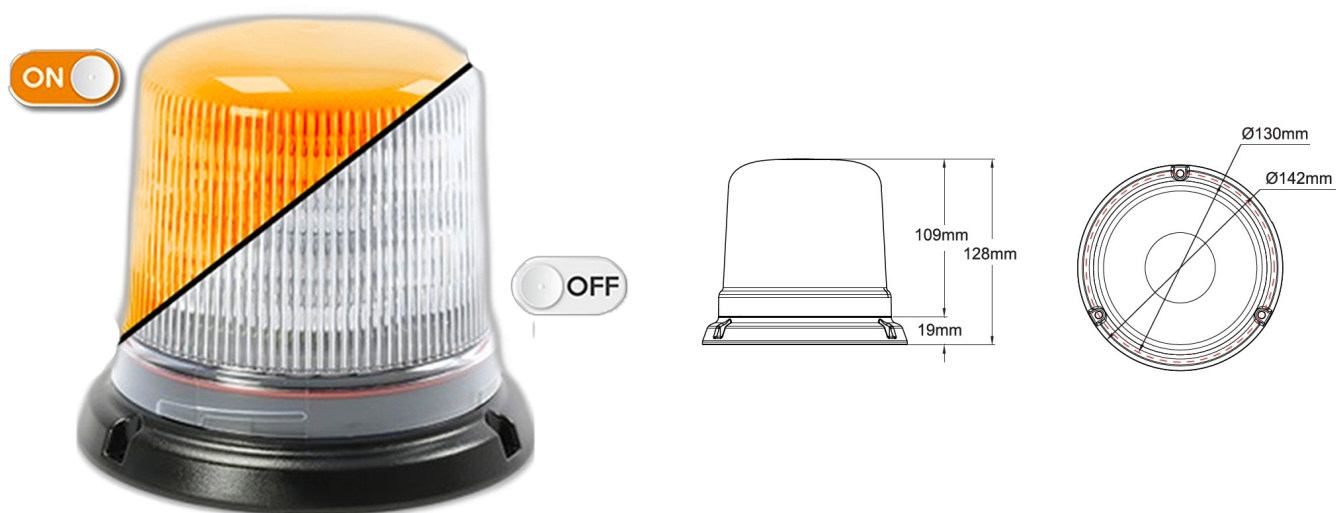

# LAMPEGGIANTI ROTANTI

515-DV-CLOR

Lampeggiatore LED | montaggio a 3 bulloni | 12-24V | lente trasparente | ambar

EAN: 5414184019676

## Specifiche

Altezza mm	128 mm	Fornito con	Manuale, viti di montaggio
Colore	Ambra	Gamma di altezza	111 - 130 mm
Colore dei LED	Ambra	Grado di protezione IP	IPX5
Colore della lente	Trasparente	Imballaggio	Imballaggio POS
Connessione	Estremità dei cavi aperte	Montaggio	Montaggio a 3 bulloni
Da ordinare presso	1	Numero di LED	10
Diametro mm	142 mm	Numero di sequenze di lampeggio	14
ECE R65 Classe 1	Si	Peso (kg)	0,587 Kg
EMC	EMC R10	Sincronizzabile	Si
EMC R10	Si	Temperatura di esercizio	-30°C / +65°C
Fonte luminosa	LED	Tensione operativa	12V - 24V