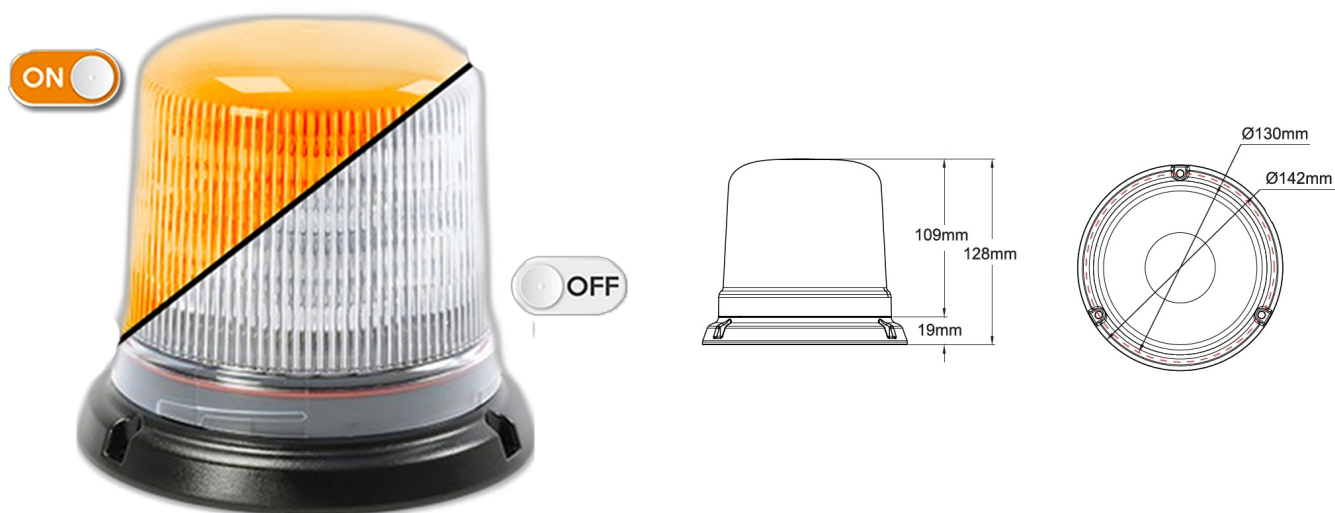

# LAMPEGGIANTI ROTANTI

515-DV-CLOR

Lampeggiatore LED | montaggio a 3 bulloni | 12-24V | lente trasparente | ambar

EAN: 5414184019676

## Specifiche

Altezza mm	128 mm	Fornito con	Manuale, viti di montaggio
Colore	Ambra	Gamma di altezza	111 - 130 mm
Colore dei LED	Ambra	Grado di protezione IP	IPX5
Colore della lente	Trasparente	Imballaggio	Imballaggio POS
Connessione	Estremità dei cavi aperte	Montaggio	Montaggio a 3 bulloni
Da ordinare presso	1	Numero di LED	10
Diametro mm	142 mm	Numero di sequenze di lampeggio	14
ECE R65 Classe 1	Si	Peso (kg)	0,587 Kg
EMC	EMC R10	Sincronizzabile	Si
EMC R10	Si	Temperatura di esercizio	-30°C / +65°C
Fonte luminosa	LED	Tensione operativa	12V - 24V