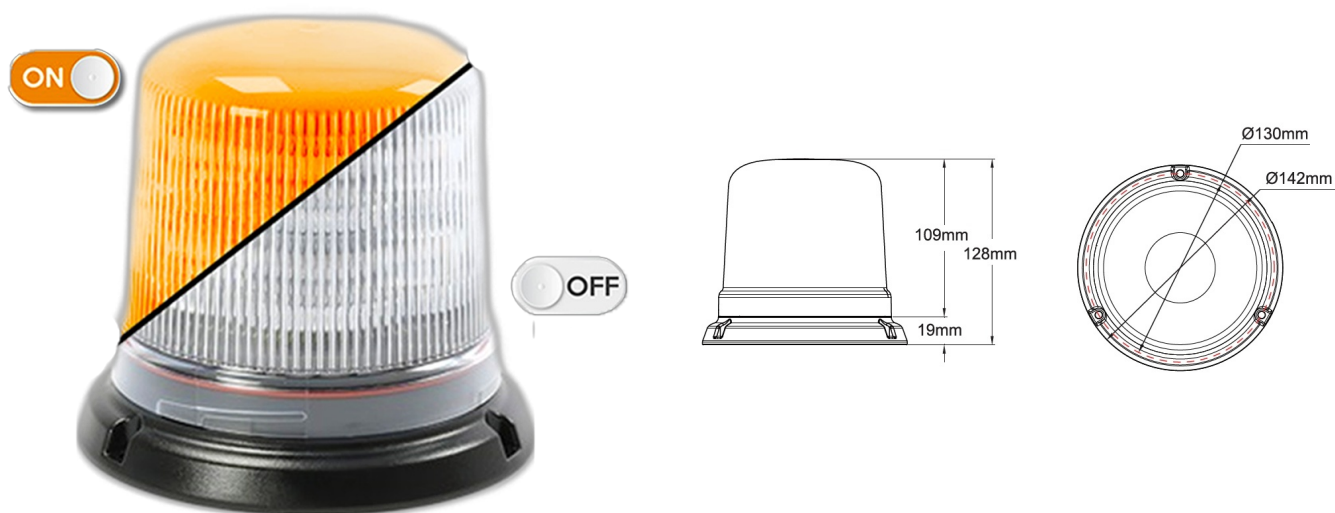

LAMPEGGIANTI ROTANTI

515-DV-CLOR

Lampeggiatore LED | montaggio a 3 bulloni | 12-24V | lente trasparente | ambar

EAN: 5414184019676

Specifiche

Altezza mm	128 mm	Fornito con	Manuale, viti di montaggio
Colore	Ambra	Gamma di altezza	111 - 130 mm
Colore dei LED	Ambra	Grado di protezione IP	IPX5
Colore della lente	Trasparente	Imballaggio	Imballaggio POS
Connessione	Estremità dei cavi aperte	Montaggio	Montaggio a 3 bulloni
Da ordinare presso	1	Numero di LED	10
Diametro mm	142 mm	Numero di sequenze di lampeggio	14
ECE R65 Classe 1	Si	Peso (kg)	0,587 Kg
EMC	EMC R10	Sincronizzabile	Si
EMC R10	Si	Temperatura di esercizio	-30°C / +65°C
Fonte luminosa	LED	Tensione operativa	12V - 24V