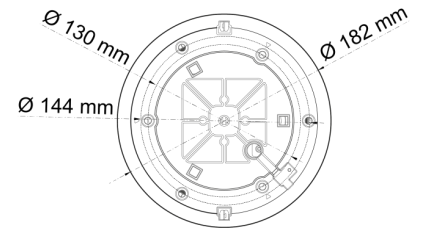

# LAMPEGGIANTI ROTANTI

519-DV-OR

Lampeggiatore LED | montaggio a 3 bulloni | 12-24V |  
ambar

EAN: 5414184019775

## Specifiche

Altezza mm	108 mm	Fornito con	Manuale, viti di montaggio
CISPR 25	12V : CISPR 25 Classe 3 - 24V : CISPR 25 Classe 2	Gamma di altezza	70 - 110 mm
Caratteristiche	36 LED, di cui 12 orientati verso l'alto	Grado di protezione IP	IPX5
Colore	Ambra	Imballaggio	Imballaggio POS
Colore	Ambra	Montaggio	Montaggio a 3 bulloni
Connessione	Estremità dei cavi aperte	Numero di LED	24+12
Da ordinare presso	1	Numero di sequenze di lampeggio	14
Diametro mm	182 mm	Peso (kg)	0,810 KG
ECE R65 Classe 1	Si	Sincronizzabile	Si
EMC	EMC R10	Temperatura di esercizio	-30°C / +65°C
EMC R10	Si	Tensione operativa	12V - 24V
Fonte luminosa	LED		