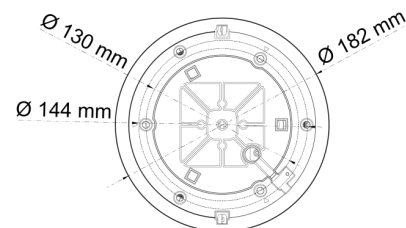

LAMPEGGIANTI ROTANTI

519-DV-BL

Lampeggiatore LED | montaggio a 3 bulloni | 12-24V | blu

EAN: 5414184019768

Specifiche

Altezza mm	108 mm
CISPR 25	12V : CISPR 25 Classe 3 - 24V : CISPR 25 Classe 2
Caratteristiche	36 LED, di cui 12 orientati verso l'alto
Colore	Blu
Colore della lente	Blu
Connessione	Estremità dei cavi aperte
Da ordinare presso	1
Diametro mm	182 mm
ECE R65 Classe 2	Si
EMC R10	Si
Fonte luminosa	LED
Fornito con	Manuale, viti di montaggio

Gamma di altezza	70 - 110 mm
Grado di protezione IP	IPX5
Imballaggio	Imballaggio POS
Montaggio	Montaggio a 3 bulloni
Numero di LED	24+12
Numero di sequenze di lampeggio	14
Peso (kg)	0,810 KG
Sincronizzabile	Si
Temperatura di esercizio	-30°C / +65°C
Tensione operativa	12V - 24V