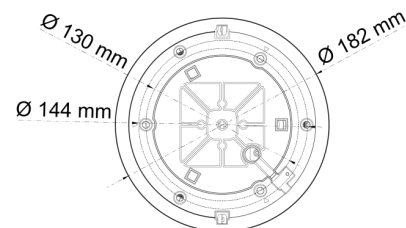

LAMPEGGIANTI ROTANTI

519-DV-BL

Lampeggiatore LED | montaggio a 3 bulloni | 12-24V | blu

EAN: 5414184019768

Specifiche

Altezza mm	108 mm
CISPR 25	12V : CISPR 25 Classe 3 - 24V : CISPR 25 Classe 2
Caratteristiche	36 LED, di cui 12 orientati verso l'alto
Colore	Blu
Colore della lente	Blu
Connessione	Estremità dei cavi aperte
Da ordinare presso	1
Diametro mm	182 mm
ECE R65 Classe 1	Si
ECE R65 Classe 2	Si
EMC R10	Si
Fonte luminosa	LED
Fornito con	Manuale, viti di montaggio
Gamma di altezza	70 - 110 mm

Gamma di diametri	211 - 240 mm
Grado di protezione IP	IPX5
Imballaggio	Imballaggio POS
Montaggio	Montaggio a 3 bulloni
Numero di LED	24+12
Numero di sequenze di lampeggio	14
Peso (kg)	0,810 KG
Sincronizzabile	Si
Temperatura di esercizio	-30°C / +65°C
Tensione operativa	12V - 24V