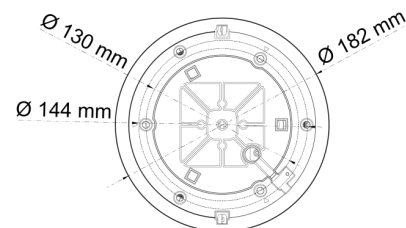

# LAMPEGGIANTI ROTANTI

519-DV-BL

Lampeggiatore LED | montaggio a 3 bulloni | 12-24V | blu

EAN: 5414184019768

## Specifiche

Altezza mm	108 mm
CISPR 25	12V : CISPR 25 Classe 3 - 24V : CISPR 25 Classe 2
Caratteristiche	36 LED, di cui 12 orientati verso l'alto
Colore	Blu
Colore della lente	Blu
Connessione	Estremità dei cavi aperte
Da ordinare presso	1
Diametro mm	182 mm
ECE R65 Classe 2	Si
EMC R10	Si
Fonte luminosa	LED
Fornito con	Manuale, viti di montaggio

Gamma di altezza	70 - 110 mm
Grado di protezione IP	IPX5
Imballaggio	Imballaggio POS
Montaggio	Montaggio a 3 bulloni
Numero di LED	24+12
Numero di sequenze di lampeggio	14
Peso (kg)	0,810 KG
Sincronizzabile	Si
Temperatura di esercizio	-30°C / +65°C
Tensione operativa	12V - 24V