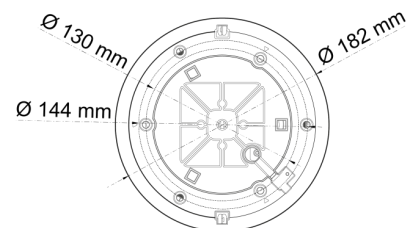

LAMPEGGIANTI ROTANTI

519-DV-RO

Lampeggiatore LED | montaggio a 3 bulloni | 12-24V | rosso

EAN: 5414184019782

Specifiche

Altezza mm	108 mm
CISPR 25	12V : CISPR 25 Classe 3 - 24V : CISPR 25 Classe 2
Caratteristiche	36 LED, di cui 12 orientati verso l'alto
Colore	Rosso
Colore della lente	Rosso
Connessione	Estremità dei cavi aperte
Da ordinare presso	1
Diametro mm	182 mm
ECE R65	No
EMC	EMC R10
EMC R10	Si
Fonte luminosa	LED

Fornito con	Manuale, viti di montaggio
Gamma di altezza	70 - 110 mm
Grado di protezione IP	IPX5
Imballaggio	Imballaggio POS
Montaggio	Montaggio a 3 bulloni
Numero di LED	24+12
Numero di sequenze di lampeggio	14
Peso (kg)	0,810 KG
Sincronizzabile	Si
Temperatura di esercizio	-30°C / +65°C
Tensione operativa	12V - 24V