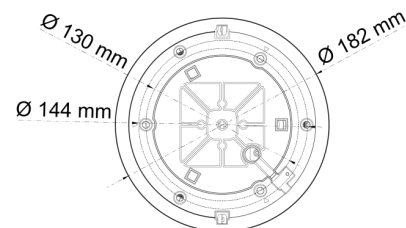

# LAMPEGGIANTI ROTANTI

519-DV-RO

Lampeggiatore LED | montaggio a 3 bulloni | 12-24V | rosso

EAN: 5414184019782

## Specifiche

Altezza mm	108 mm
CISPR 25	12V : CISPR 25 Classe 3 - 24V : CISPR 25 Classe 2
Caratteristiche	36 LED, di cui 12 orientati verso l'alto
Colore	Rosso
Colore della lente	Rosso
Connessione	Estremità dei cavi aperte
Da ordinare presso	1
Diametro mm	182 mm
ECE R65	No
EMC	EMC R10
EMC R10	Si
Fonte luminosa	LED

Fornito con	Manuale, viti di montaggio
Gamma di altezza	70 - 110 mm
Grado di protezione IP	IPX5
Imballaggio	Imballaggio POS
Montaggio	Montaggio a 3 bulloni
Numero di LED	24+12
Numero di sequenze di lampeggio	14
Peso (kg)	0,810 KG
Sincronizzabile	Si
Temperatura di esercizio	-30°C / +65°C
Tensione operativa	12V - 24V