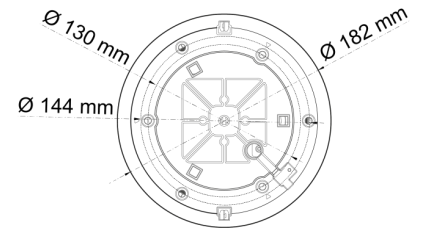

LAMPEGGIANTI ROTANTI

519-DV-RO

Lampeggiatore LED | montaggio a 3 bulloni | 12-24V | rosso

EAN: 5414184019782

Specifiche

Altezza mm	108 mm
CISPR 25	12V : CISPR 25 Classe 3 - 24V : CISPR 25 Classe 2
Caratteristiche	36 LED, di cui 12 orientati verso l'alto
Colore	Rosso
Colore della lente	Rosso
Connessione	Estremità dei cavi aperte
Da ordinare presso	1
Diametro mm	182 mm
ECE R65	No
EMC	EMC R10
EMC R10	Si
Fonte luminosa	LED
Fornito con	Manuale, viti di montaggio
Gamma di altezza	70 - 110 mm

Gamma di diametri	211 - 240 mm
Grado di protezione IP	IPX5
Imballaggio	Imballaggio POS
Montaggio	Montaggio a 3 bulloni
Numero di LED	24+12
Numero di sequenze di lampeggio	14
Peso (kg)	0,810 KG
Sincronizzabile	Si
Temperatura di esercizio	-30°C / +65°C
Tensione operativa	12V - 24V