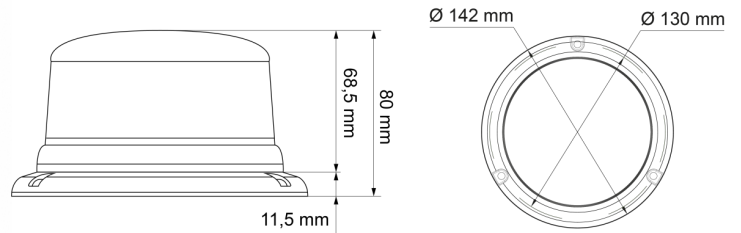

LAMPEGGIANTI ROTANTI

510-DV-OR-REVO

Lampeggiatore LED | montaggio a 3 bulloni | 12-24V |
ambra

EAN: 5414184019621

Specifiche

Altezza mm	80 mm	Fornito con	Manuale, viti di montaggio
Colore	Ambra	Gamma di altezza	70 - 110 mm
Colore della lente	Ambra	Grado di protezione IP	IPX6
Connessione	Estremità dei cavi aperte	Imballaggio	Imballaggio POS
Da ordinare presso	1	Montaggio	Montaggio a 3 bulloni
Diametro mm	130 mm	Numero di LED	10
ECE R65 Classe 1	Si	Numero di sequenze di lampeggio	1 (rotante)
EMC	EMC R10	Sincronizzabile	No
EMC R10	Si	Temperatura di esercizio	-30°C / +65°C
Fonte luminosa	LED	Tensione operativa	12V - 24V