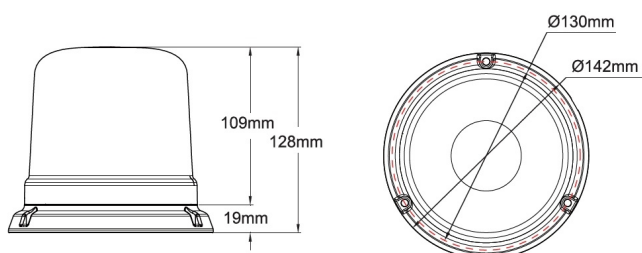

LAMPEGGIANTI ROTANTI

515-DV-CLBL

Lampeggiatore LED | montaggio a 3 bulloni | 12-24V | lente trasparente | blu

EAN: 5414184019669

Specifiche

Altezza mm	128 mm
Colore	Blu
Colore dei LED	Blu
Colore della lente	Trasparente
Connessione	Estremità dei cavi aperte
Da ordinare presso	1
Diametro mm	142 mm
ECE R65 Classe 1	Si
EMC R10	Si
Fonte luminosa	LED
Fornito con	Viti di montaggio
Gamma di altezza	111 - 130 mm

Grado di protezione IP	IPX5
Imballaggio	Imballaggio POS
Montaggio	Montaggio a 3 bulloni
Numero di LED	10
Numero di sequenze di lampeggio	14
Peso (kg)	0,587 Kg
Sincronizzabile	Si
Temperatura di esercizio	-30°C / +65°C
Tensione operativa	12V - 24V