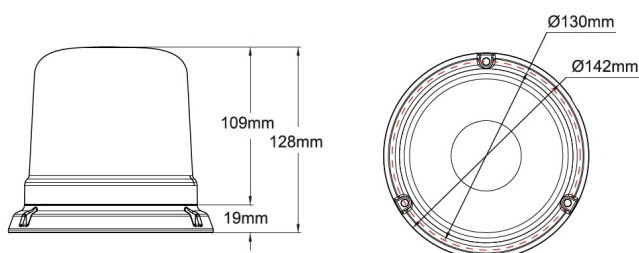

LAMPEGGIANTI ROTANTI

515-DV-CLBL

Lampeggiatore LED | montaggio a 3 bulloni | 12-24V | lente trasparente | blu

EAN: 5414184019669

Specifiche

Altezza mm	128 mm
Colore	Blu
Colore dei LED	Blu
Colore della lente	Trasparente
Connessione	Estremità dei cavi aperte
Da ordinare presso	1
Diametro mm	142 mm
ECE R65 Classe 1	Si
EMC R10	Si
Fonte luminosa	LED
Fornito con	Viti di montaggio
Gamma di altezza	111 - 130 mm

Grado di protezione IP	IPX5
Imballaggio	Imballaggio POS
Montaggio	Montaggio a 3 bulloni
Numero di LED	10
Numero di sequenze di lampeggio	14
Peso (kg)	0,587 Kg
Sincronizzabile	Si
Temperatura di esercizio	-30°C / +65°C
Tensione operativa	12V - 24V