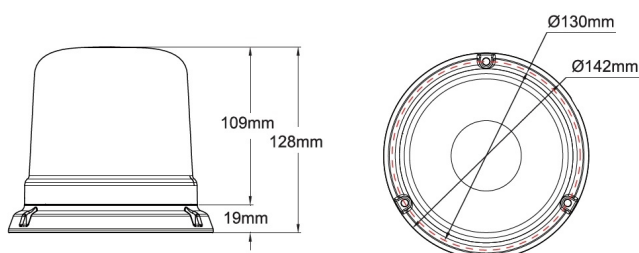

LAMPEGGIANTI ROTANTI

515-DV-CLBL

Lampeggiatore LED | montaggio a 3 bulloni | 12-24V | lente trasparente | blu

EAN: 5414184019669

Specifiche

Altezza mm	128 mm	Gamma di altezza	111 - 130 mm
Colore	Blu	Gamma di diametri	171 - 210 mm
Colore dei LED	Blu	Grado di protezione IP	IPX5
Colore della lente	Trasparente	Imballaggio	Imballaggio POS
Connessione	Estremità dei cavi aperte	Montaggio	Montaggio a 3 bulloni
Da ordinare presso	1	Numero di LED	10
Diametro mm	142 mm	Numero di sequenze di lampeggio	14
ECE R65 Classe 1	Si	Peso (kg)	0,587 Kg
EMC R10	Si	Sincronizzabile	Si
Fonte luminosa	LED	Temperatura di esercizio	-30°C / +65°C
Fornito con	Viti di montaggio	Tensione operativa	12V - 24V