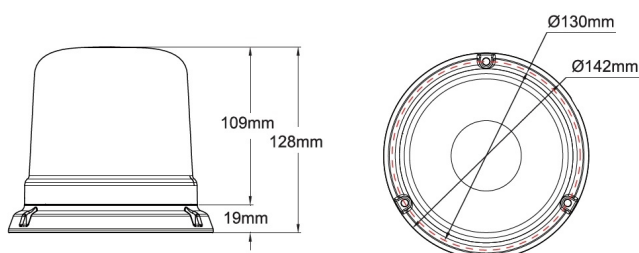

LAMPEGGIANTI ROTANTI

515-DV-CLRO

Lampeggiatore LED | montaggio a 3 bulloni | 12-24V | lente trasparente | rosso

EAN: 5414184019683

Specifiche

Altezza mm	128 mm
Colore	Rosso
Colore dei LED	Rosso
Colore della lente	Trasparente
Connessione	Estremità dei cavi aperte
Da ordinare presso	1
Diametro mm	142 mm
ECE R65 Classe 1	Si
EMC	EMC R10
EMC R10	Si
Fonte luminosa	LED

Fornito con	Viti di montaggio
Gamma di altezza	111 - 130 mm
Grado di protezione IP	IPX5
Imballaggio	Imballaggio POS
Montaggio	Montaggio a 3 bulloni
Numero di LED	10
Numero di sequenze di lampeggio	14
Peso (kg)	0,587 Kg
Sincronizzabile	Si
Temperatura di esercizio	-30°C / +65°C
Tensione operativa	12V - 24V