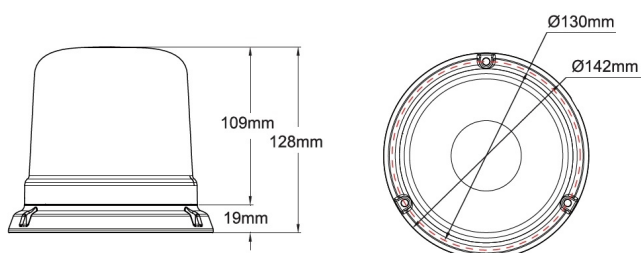

LAMPEGGIANTI ROTANTI

515-DV-CLRO

Lampeggiatore LED | montaggio a 3 bulloni | 12-24V | lente trasparente | rosso

EAN: 5414184019683

Specifiche

Altezza mm	128 mm	Gamma di altezza	111 - 130 mm
Colore	Rosso	Gamma di diametri	171 - 210 mm
Colore dei LED	Rosso	Grado di protezione IP	IPX5
Colore della lente	Trasparente	Imballaggio	Imballaggio POS
Connessione	Estremità dei cavi aperte	Montaggio	Montaggio a 3 bulloni
Da ordinare presso	1	Numero di LED	10
Diametro mm	142 mm	Numero di sequenze di lampeggio	14
ECE R65 Classe 1	Si	Peso (kg)	0,587 Kg
EMC	EMC R10	Sincronizzabile	Si
EMC R10	Si	Temperatura di esercizio	-30°C / +65°C
Fonte luminosa	LED	Tensione operativa	12V - 24V
Fornito con	Viti di montaggio		