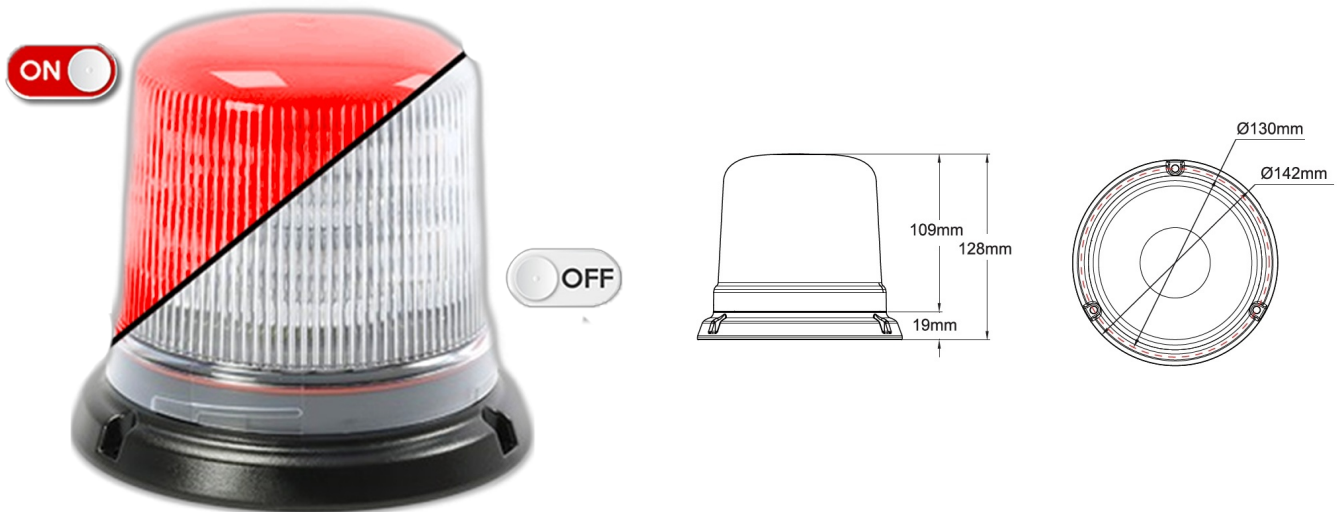

# LAMPEGGIANTI ROTANTI

515-DV-CLRO

Lampeggiatore LED | montaggio a 3 bulloni | 12-24V | lente trasparente | rosso

EAN: 5414184019683

## Specifiche

Altezza mm	128 mm	Fornito con	Viti di montaggio
Colore	Rosso	Gamma di altezza	111 - 130 mm
Colore dei LED	Rosso	Grado di protezione IP	IPX5
Colore della lente	Trasparente	Imballaggio	Imballaggio POS
Connessione	Estremità dei cavi aperte	Montaggio	Montaggio a 3 bulloni
Da ordinare presso	1	Numero di LED	10
Diametro mm	142 mm	Numero di sequenze di lampeggio	14
ECE R65 Classe 1	Si	Peso (kg)	0,587 Kg
EMC	EMC R10	Sincronizzabile	Si
EMC R10	Si	Temperatura di esercizio	-30°C / +65°C
Fonte luminosa	LED	Tensione operativa	12V - 24V