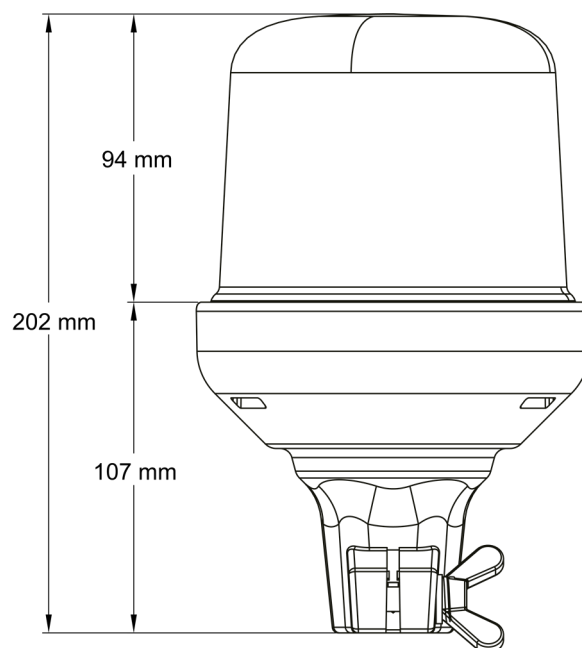

# LAMPEGGIANTI ROTANTI

515F-DV-CLOR

Lampeggiatore LED | montaggio con tubo flessibile | 12-24V | lente trasparente | ambar

EAN: 5414184019706

## Specifiche

Altezza mm	202 mm
Colore	Ambra
Colore dei LED	Ambra
Colore della lente	Trasparente
Connessione	Montaggio su tubo
Da ordinare presso	1
Diametro mm	130 mm
ECE R65 Classe 1	Si
EMC	EMC R10
EMC R10	Si
Fonte luminosa	LED

Fornito con	Manuale
Gamma di altezza	171 - 210 mm
Grado di protezione IP	IPX5
Imballaggio	Imballaggio POS
Montaggio	Montaggio su tubo, flessibile
Numero di LED	10
Numero di sequenze di lampeggio	14
Peso (kg)	0,587 Kg
Sincronizzabile	No
Temperatura di esercizio	-30°C / +65°C
Tensione operativa	12V - 24V