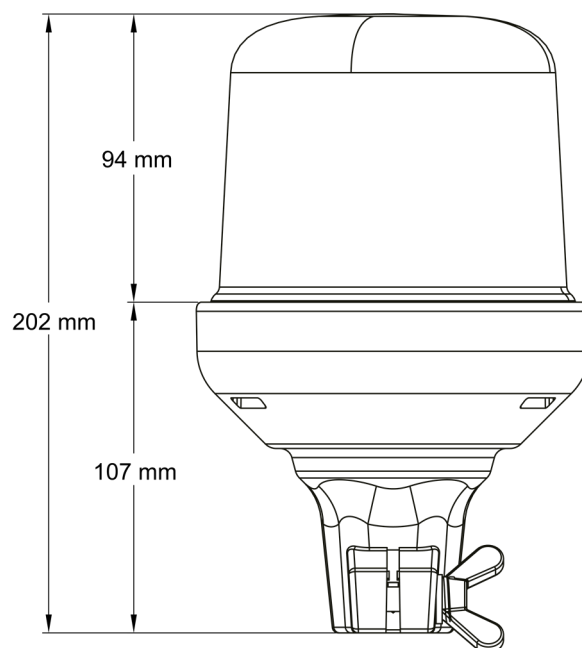

LAMPEGGIANTI ROTANTI

515F-DV-CLOR

Lampeggiatore LED | montaggio con tubo flessibile | 12-24V | lente trasparente | ambar

EAN: 5414184019706

Specifiche

Altezza mm	202 mm
Colore	Ambra
Colore dei LED	Ambra
Colore della lente	Trasparente
Connessione	Montaggio su tubo
Da ordinare presso	1
Diametro mm	130 mm
ECE R65 Classe 1	Sì
EMC	EMC R10
EMC R10	Sì
Fonte luminosa	LED

Fornito con	Manuale
Gamma di altezza	171 - 210 mm
Grado di protezione IP	IPX5
Imballaggio	Imballaggio POS
Montaggio	Montaggio su tubo flessibile
Numero di LED	10
Numero di sequenze di lampeggio	14
Peso (kg)	0,587 Kg
Sincronizzabile	No
Temperatura di esercizio	-30°C / +65°C
Tensione operativa	12V - 24V