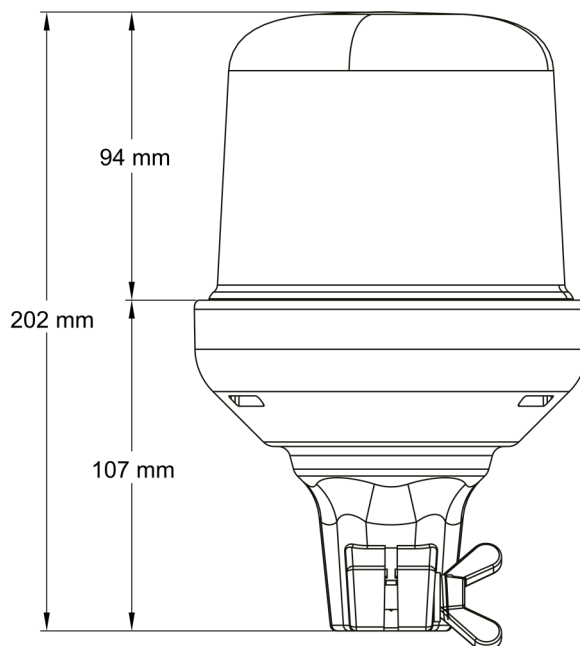

# LAMPEGGIANTI ROTANTI

515F-DV-CLBL

Lampeggiatore LED | montaggio con tubo flessibile |  
12-24V | lente trasparente | blu

EAN: 5414184019690

## Specifiche

Altezza mm	202 mm
Colore	Blu
Colore dei LED	Blu
Colore della lente	Trasparente
Connessione	Montaggio su tubo
Da ordinare presso	1
Diametro mm	130 mm
ECE R65 Classe 1	Si
EMC	EMC R10
EMC R10	Si
Fonte luminosa	LED

Fornito con	Manuale
Gamma di altezza	171 - 210 mm
Grado di protezione IP	IPX5
Imballaggio	Imballaggio POS
Montaggio	Montaggio su tubo, flessibile
Numero di LED	10
Numero di sequenze di lampeggio	14
Peso (kg)	0,587 Kg
Sincronizzabile	No
Temperatura di esercizio	-30°C / +65°C
Tensione operativa	12V - 24V