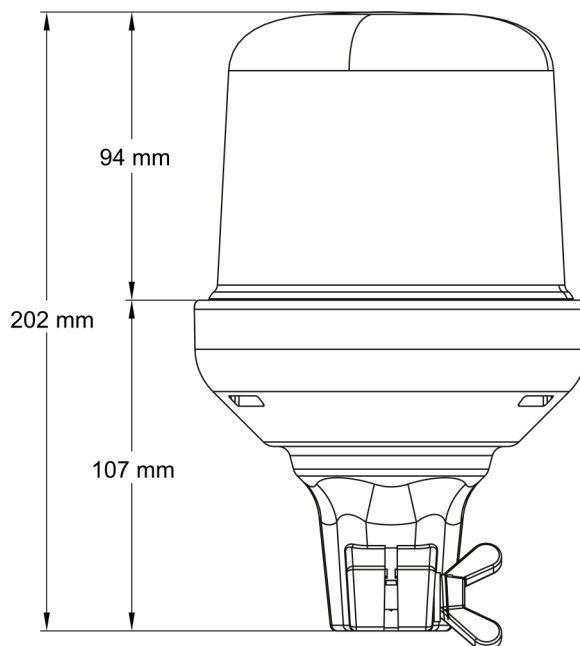

# LAMPEGGIANTI ROTANTI

515F-DV-CLBL

Lampeggiatore LED | montaggio con tubo flessibile |  
12-24V | lente trasparente | blu

EAN: 5414184019690

## Specifiche

Altezza mm	202 mm	Gamma di altezza	171 - 210 mm
Colore	Blu	Gamma di diametri	171 - 210 mm
Colore dei LED	Blu	Grado di protezione IP	IPX5
Colore della lente	Trasparente	Imballaggio	Imballaggio POS
Connessione	Montaggio su tubo	Montaggio	Montaggio su tubo, flessibile
Da ordinare presso	1	Numero di LED	10
Diametro mm	142 mm	Numero di sequenze di lampeggio	14
ECE R65 Classe 1	Si	Peso (kg)	0,587 Kg
EMC	EMC R10	Sincronizzabile	No
EMC R10	Si	Temperatura di esercizio	-30°C / +65°C
Fonte luminosa	LED	Tensione operativa	12V - 24V
Fornito con	Manuale		