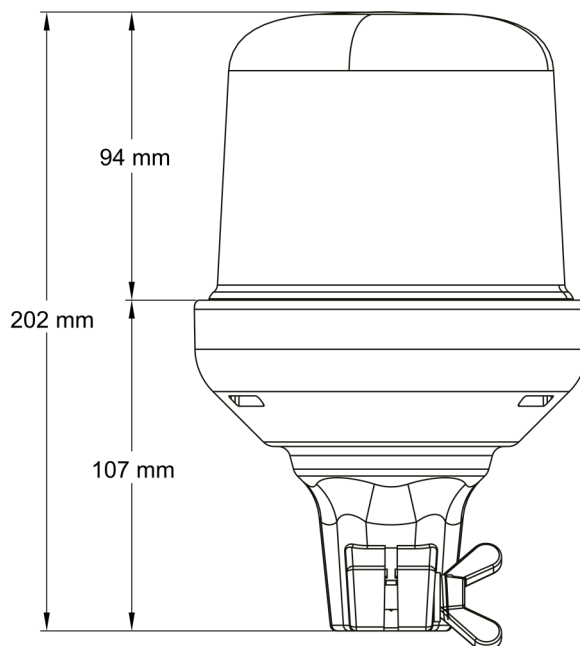

LAMPEGGIANTI ROTANTI

515F-DV-CLBL

Lampeggiatore LED | montaggio con tubo flessibile |
12-24V | lente trasparente | blu

EAN: 5414184019690

Specifiche

Altezza mm	202 mm
Colore	Blu
Colore dei LED	Blu
Colore della lente	Trasparente
Connessione	Montaggio su tubo
Da ordinare presso	1
Diametro mm	130 mm
ECE R65 Classe 1	Si
EMC	EMC R10
EMC R10	Si
Fonte luminosa	LED

Fornito con	Manuale
Gamma di altezza	171 - 210 mm
Grado di protezione IP	IPX5
Imballaggio	Imballaggio POS
Montaggio	Montaggio su tubo, flessibile
Numero di LED	10
Numero di sequenze di lampeggio	14
Peso (kg)	0,587 Kg
Sincronizzabile	No
Temperatura di esercizio	-30°C / +65°C
Tensione operativa	12V - 24V