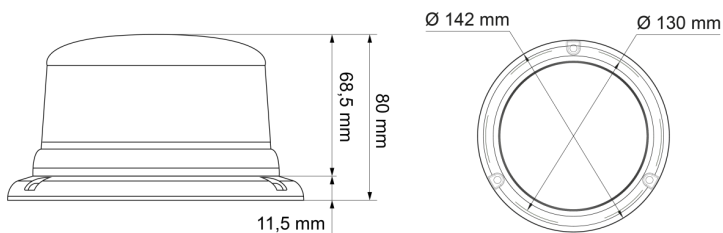

LAMPEGGIANTI ROTANTI

510-DV-ORLITE

Lampeggiatore LED | montaggio a 3 bulloni | 11-110V |
ambar

EAN: 5414184019614

Specifiche

Altezza mm	80 mm
Colore	Ambra
Colore della lente	Ambra
Connessione	Estremità dei cavi aperte
Da ordinare presso	1
Diametro mm	142 mm
ECE R65	No
EMC	EMC R10
EMC R10	Si
Fonte luminosa	LED
Fornito con	Manuale, viti di montaggio
Gamma di altezza	70 - 110 mm

Grado di protezione IP	IPX6
Imballaggio	Imballaggio POS
Montaggio	Montaggio a 3 bulloni
Numero di LED	3
Numero di sequenze di lampeggio	5
Peso (kg)	0,587 Kg
Sincronizzabile	No
Temperatura di esercizio	-30°C / +65°C
Tensione operativa	11V - 110V