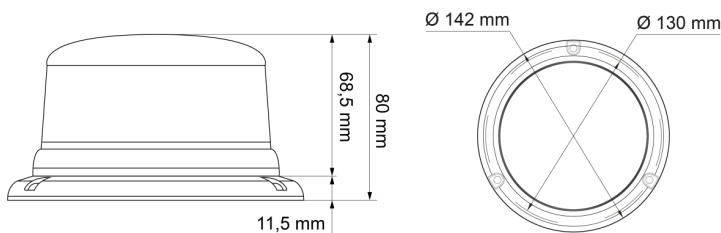

LAMPEGGIANTI ROTANTI

510-DV-ORLITE

Lampeggiatore LED | montaggio a 3 bulloni | 11-110V | ambrar

EAN: 5414184019614

Specifiche

Altezza mm	80 mm
Colore	Ambra
Colore della lente	Ambra
Connessione	Estremità dei cavi aperte
Da ordinare presso	1
Diametro mm	142 mm
ECE R65	No
EMC	EMC R10
EMC R10	Si
Fonte luminosa	LED
Fornito con	Manuale, viti di montaggio
Gamma di altezza	70 - 110 mm

Grado di protezione IP	IPX6
Imballaggio	Imballaggio POS
Montaggio	Montaggio a 3 bulloni
Numero di LED	3
Numero di sequenze di lampeggio	5
Peso (kg)	0,587 Kg
Sincronizzabile	No
Temperatura di esercizio	-30°C / +65°C
Tensione operativa	11V - 110V