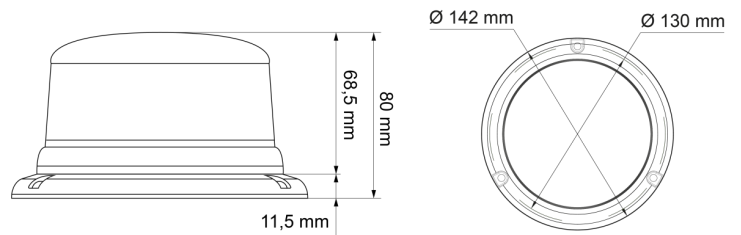

LAMPEGGIANTI ROTANTI

510-DV-ROLITE

Lampeggiatore LED | montaggio a 3 bulloni | 11-110V | rosso

EAN: 5414184019638

Specifiche

| | | | |
|--------------------|----------------------------|---------------------------------|-----------------------|
| Altezza mm | 80 mm | Grado di protezione IP | IPX6 |
| Colore | Rosso | Imballaggio | Imballaggio POS |
| Colore della lente | Rosso | Montaggio | Montaggio a 3 bulloni |
| Connessione | Estremità dei cavi aperte | Numero di LED | 3 |
| Da ordinare presso | 1 | Numero di sequenze di lampeggio | 5 |
| Diametro mm | 142 mm | Peso (kg) | 0,587 Kg |
| ECE R65 Classe 1 | No | Sincronizzabile | No |
| EMC | EMC R10 | Temperatura di esercizio | -30°C / +65°C |
| EMC R10 | Si | Tensione operativa | 11V - 110V |
| Fonte luminosa | LED | | |
| Fornito con | Manuale, viti di montaggio | | |
| Gamma di altezza | 70 - 110 mm | | |