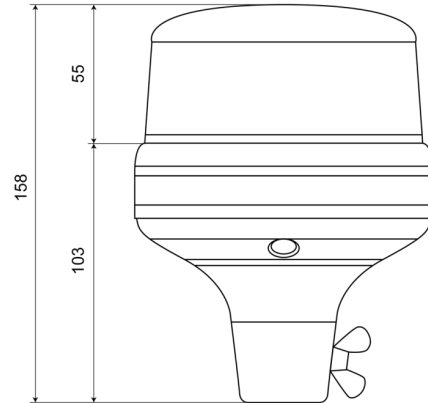

LAMPEGGIANTI ROTANTI

510F-DV-ORLITE

Lampeggiatore LED | montaggio con tubo flessibile | 11-110V | ambar

EAN: 5414184019645

Specifications

Altezza mm	158 mm	Grado di protezione IP	IPX6
Colore	Ambra	Imballaggio	Imballaggio POS
Connessione	Montaggio su tubo	Montaggio	Montaggio su tubo flessibile
Da ordinare presso	1	Numero di LED	3
Diametro mm	130 mm	Numero di sequenze di lampeggio	5
ECE R65 Classe 1	No	Peso (kg)	0,587 Kg
EMC	EMC R10	Sincronizzabile	No
EMC R10	Si	Temperatura di esercizio	-30°C / +65°C
Fonte luminosa	LED	Tensione operativa	11V - 110V
Gamma di altezza	131 - 170 mm		