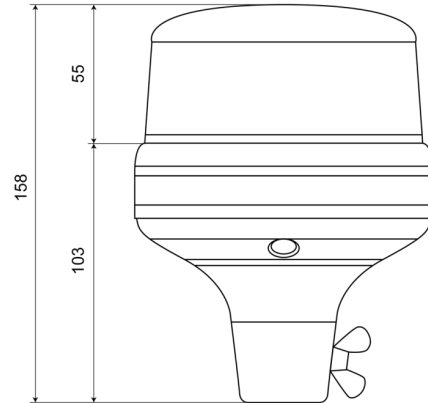

LAMPEGGIANTI ROTANTI

510F-DV-ORLITE

Lampeggiatore LED | montaggio con tubo flessibile | 11-110V | ambar

EAN: 5414184019645

Specifiche

Altezza mm	158 mm	Grado di protezione IP	IPX6
Colore	Ambra	Imballaggio	Imballaggio POS
Connessione	Montaggio su tubo	Montaggio	Montaggio su tubo flessibile
Da ordinare presso	1	Numero di LED	3
Diametro mm	130 mm	Numero di sequenze di lampeggio	5
ECE R65 Classe 1	No	Peso (kg)	0,587 Kg
EMC	EMC R10	Sincronizzabile	No
EMC R10	Si	Temperatura di esercizio	-30°C / +65°C
Fonte luminosa	LED	Tensione operativa	11V - 110V
Gamma di altezza	131 - 170 mm		