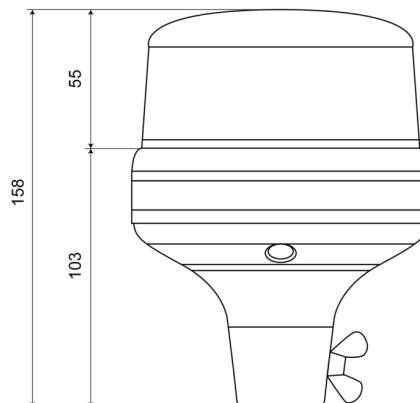

LAMPEGGIANTI ROTANTI

510F-DV-ORLITE

Lampeggiatore LED | montaggio con tubo flessibile | 11-110V | ambar

EAN: 5414184019645

Specifiche

Altezza mm	158 mm	Grado di protezione IP	IPX6
Colore	Ambra	Imballaggio	Imballaggio POS
Connessione	Montaggio su tubo	Montaggio	Montaggio su tubo flessibile
Da ordinare presso	1	Numero di LED	3
Diametro mm	130 mm	Numero di sequenze di lampeggio	5
ECE R65 Classe 1	No	Peso (kg)	0,587 Kg
EMC	EMC R10	Sincronizzabile	No
EMC R10	Si	Temperatura di esercizio	-30°C / +65°C
Fonte luminosa	LED	Tensione operativa	11V - 110V
Gamma di altezza	131 - 170 mm		