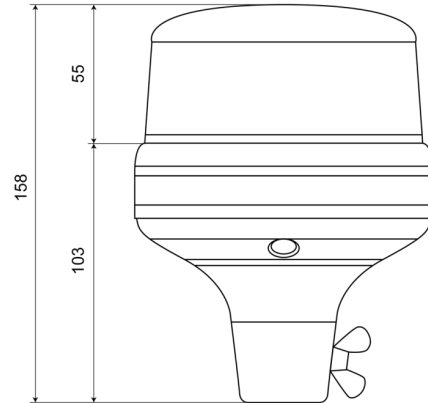

LAMPEGGIANTI ROTANTI

510F-DV-ROLITE

Lampeggiatore LED | montaggio con tubo flessibile | 11-110V | rosso

EAN: 5414184019652

Specifiche

Altezza mm	158 mm	Grado di protezione IP	IPX6
Colore	Rosso	Imballaggio	Imballaggio POS
Connessione	Montaggio su tubo	Montaggio	Montaggio su tubo flessibile
Da ordinare presso	1	Numero di LED	3
Diametro mm	130 mm	Numero di sequenze di lampeggio	5
ECE R65 Classe 1	No	Peso (kg)	0,587 Kg
EMC	EMC R10	Sincronizzabile	No
EMC R10	Si	Temperatura di esercizio	-30°C / +65°C
Fonte luminosa	LED	Tensione operativa	11V - 110V
Gamma di altezza	131 - 170 mm		