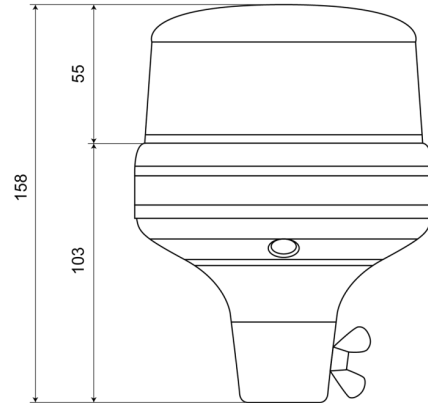

LAMPEGGIANTI ROTANTI

510F-DV-ROLITE

Lampeggiatore LED | montaggio con tubo flessibile | 11-110V | rosso

EAN: 5414184019652

Specifiche

Altezza mm	158 mm	Grado di protezione IP	IPX6
Colore	Rosso	Imballaggio	Imballaggio POS
Connessione	Montaggio su tubo	Montaggio	Montaggio su tubo, flessibile
Da ordinare presso	1	Numero di LED	3
Diametro mm	130 mm	Numero di sequenze di lampeggio	5
ECE R65 Classe 1	No	Peso (kg)	0,587 Kg
EMC	EMC R10	Sincronizzabile	No
EMC R10	Si	Temperatura di esercizio	-30°C / +65°C
Fonte luminosa	LED	Tensione operativa	11V - 110V
Gamma di altezza	131 - 170 mm		