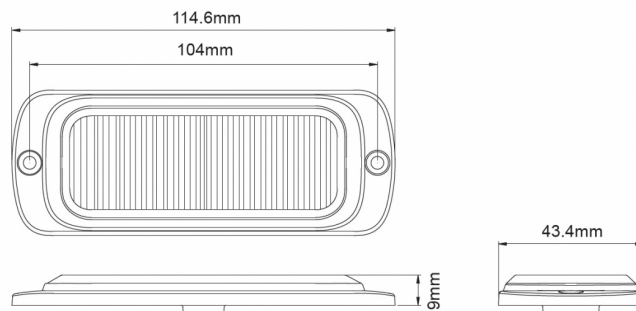

LAMPEGGIATORI A LED

ST12-OR

Lampeggiatore a LED | 12 LEDs | 12-24V | ambra

EAN: 5414184019546

Specifiche

Altezza mm	9 mm	Grado di protezione IP	X7
Colore	Ambra	Larghezza mm	43 mm
Colore della lente	Trasparente	Lunghezza del cavo (m)	0,25 m
Connessione	Estremità dei cavi aperte	Lunghezza mm	115 mm
Da ordinare presso	1	Montaggio	Montaggio superficiale
Dimensioni	115 mm x 43 mm x 9 mm	Numero di LED	12
ECE R65 Classe 2	Si	Numero di sequenze di lampeggio	25
EMC	EMC R10	Peso (kg)	0,145 Kg
EMC R10	Si	Sincronizzabile	Si
Fonte luminosa	LED	Temperatura di esercizio	-30°C / +65°C
Forma	Rettangolare/lungo/allungato	Tensione operativa	12V - 24V
Fornito con	Viti di montaggio, guarnizione		