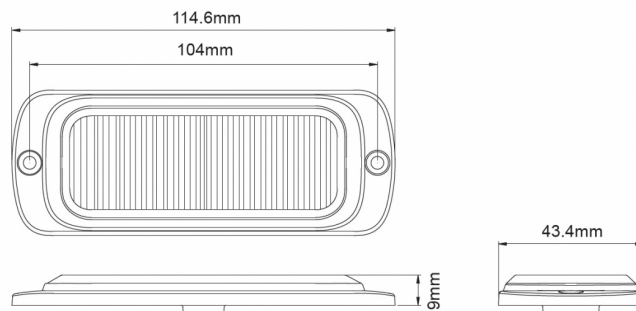

# LAMPEGGIATORI A LED

ST12-OR

Lampeggiatore a LED | 12 LEDs | 12-24V | ambra

EAN: 5414184019546

## Specifiche

Altezza mm	9 mm	Grado di protezione IP	X7
Colore	Ambra	Larghezza mm	43 mm
Colore della lente	Trasparente	Lunghezza del cavo (m)	0,25 m
Connessione	Estremità dei cavi aperte	Lunghezza mm	115 mm
Da ordinare presso	1	Montaggio	Montaggio superficiale
Dimensioni	115 mm x 43 mm x 9 mm	Numero di LED	12
ECE R65 Classe 2	Si	Numero di sequenze di lampeggio	25
EMC	EMC R10	Peso (kg)	0,145 Kg
EMC R10	Si	Sincronizzabile	Si
Fonte luminosa	LED	Temperatura di esercizio	-30°C / +65°C
Forma	Rettangolare/lungo/allungato	Tensione operativa	12V - 24V
Fornito con	Viti di montaggio, guarnizione		