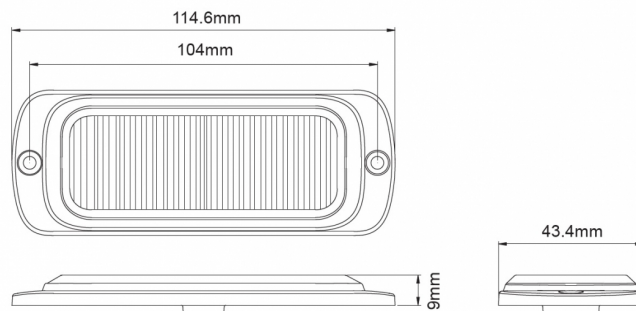

LAMPEGGIATORI A LED

ST12-CR

Lampeggiatore a LED | 12 LEDs | 12-24V | bianco

EAN: 5414184019539

Specifiche

Altezza mm	9 mm	Grado di protezione IP	X7
Colore	Bianco	Larghezza mm	43 mm
Colore della lente	Trasparente	Lunghezza del cavo (m)	0,25 m
Connessione	Estremità dei cavi aperte	Lunghezza mm	115 mm
Da ordinare presso	1	Montaggio	Montaggio superficiale
Dimensioni	115 mm x 43 mm x 9 mm	Numero di LED	12
ECE R65	No	Numero di sequenze di lampeggio	25
EMC	EMC R10	Peso (kg)	0,145 Kg
EMC R10	Si	Sincronizzabile	Si
Fonte luminosa	LED	Temperatura di esercizio	-30°C / +65°C
Forma	Rettangolare/lungo/allungato	Tensione operativa	12V - 24V
Fornito con	Viti di montaggio, guarnizione		