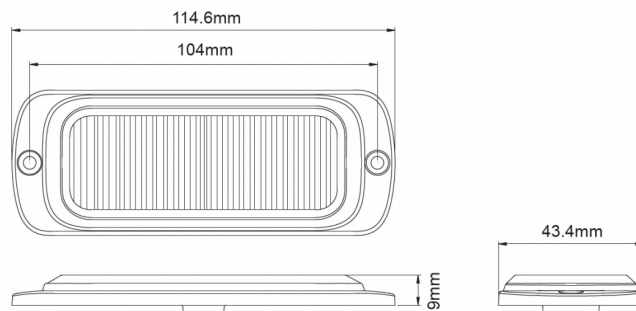

## Specifiche

Altezza mm	9 mm	Grado di protezione IP	X7
Colore	Blu	Larghezza mm	43 mm
Colore della lente	Trasparente	Lunghezza del cavo (m)	0,25 m
Connessione	Estremità dei cavi aperte	Lunghezza mm	115 mm
Da ordinare presso	1	Montaggio	Montaggio superficiale
Dimensioni	115 mm x 43 mm x 9 mm	Numero di LED	12
ECE R65 Classe 2	Si	Numero di sequenze di lampeggio	25
EMC	EMC R10	Peso (kg)	0,145 Kg
EMC R10	Si	Sincronizzabile	Si
Fonte luminosa	LED	Temperatura di esercizio	-30°C / +65°C
Forma	Rettangolare/lungo/allungato	Tensione operativa	12V - 24V
Fornito con	Viti di montaggio, guarnizione		