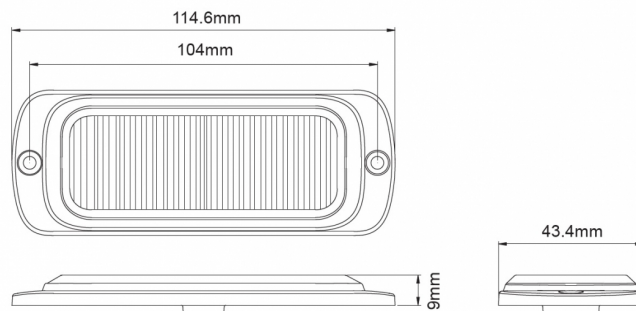

LAMPEGGIATORI A LED

ST12-BL

Lampeggiatore a LED | 12 LEDs | 12-24V | blu

EAN: 5414184019522

Specifiche

Altezza mm	9 mm	Grado di protezione IP	X7
Colore	Blu	Larghezza mm	43 mm
Colore della lente	Trasparente	Lunghezza del cavo (m)	0,25 m
Connessione	Estremità dei cavi aperte	Lunghezza mm	115 mm
Da ordinare presso	1	Montaggio	Montaggio superficiale
Dimensioni	115 mm x 43 mm x 9 mm	Numero di LED	12
ECE R65 Classe 2	Si	Numero di sequenze di lampeggio	25
EMC	EMC R10	Peso (kg)	0,145 Kg
EMC R10	Si	Sincronizzabile	Si
Fonte luminosa	LED	Temperatura di esercizio	-30°C / +65°C
Forma	Rettangolare/lungo/allungato	Tensione operativa	12V - 24V
Fornito con	Viti di montaggio, guarnizione		