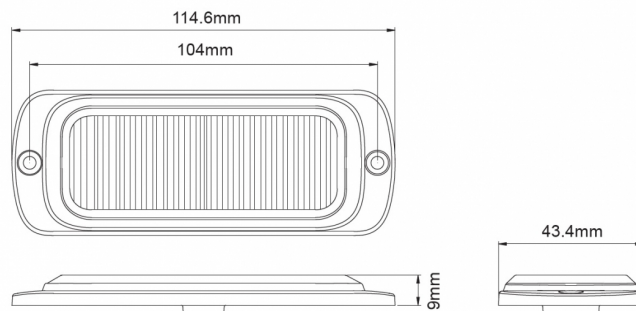

# LAMPEGGIATORI A LED

ST12-RO

Lampeggiatore a LED | 12 LEDs | 12-24V | rosso

EAN: 5414184019553

## Specifiche

Altezza mm	9 mm	Grado di protezione IP	X7
Colore	Rosso	Larghezza mm	43 mm
Colore della lente	Trasparente	Lunghezza del cavo (m)	0,25 m
Connessione	Estremità dei cavi aperte	Lunghezza mm	115 mm
Da ordinare presso	1	Montaggio	Montaggio superficiale
Dimensioni	115 mm x 43 mm x 9 mm	Numero di LED	12
EMC	EMC R10	Numero di sequenze di lampeggio	25
EMC R10	Si	Peso (kg)	0,145 Kg
Fonte luminosa	LED	Sincronizzabile	Si
Forma	Rettangolare/lungo/allungato	Temperatura di esercizio	-30°C / +65°C
Fornito con	Viti di montaggio, guarnizione	Tensione operativa	12V - 24V