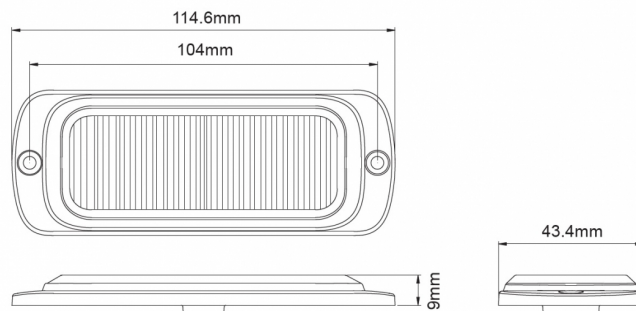

LAMPEGGIATORI A LED

ST12-RO

Lampeggiatore a LED | 12 LEDs | 12-24V | rosso

EAN: 5414184019553

Specifiche

Altezza mm	9 mm	Grado di protezione IP	X7
Colore	Rosso	Larghezza mm	43 mm
Colore della lente	Trasparente	Lunghezza del cavo (m)	0,25 m
Connessione	Estremità dei cavi aperte	Lunghezza mm	115 mm
Da ordinare presso	1	Montaggio	Montaggio superficiale
Dimensioni	115 mm x 43 mm x 9 mm	Numero di LED	12
EMC	EMC R10	Numero di sequenze di lampeggio	25
EMC R10	Si	Peso (kg)	0,145 Kg
Fonte luminosa	LED	Sincronizzabile	Si
Forma	Rettangolare/lungo/allungato	Temperatura di esercizio	-30°C / +65°C
Fornito con	Viti di montaggio, guarnizione	Tensione operativa	12V - 24V