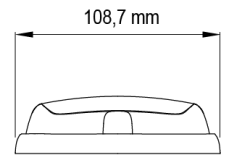

LAMPEGGIATORI A LED

R6-CR

Lampeggiatore a LED | 12 LEDs | 12-24V | bianco

EAN: 5414184565401

Specifiche

Altezza mm	30,55 mm	Grado di protezione IP	IPX7
Colore	Bianco	Larghezza mm	109 mm
Colore della lente	Trasparente	Lunghezza del cavo (m)	0,25 m
Connessione	Estremità dei cavi aperte	Lunghezza mm	170 mm
Da ordinare presso	1	Montaggio	Montaggio superficiale
Dimensioni	170 mm x 109 mm x 30,50 mm	Numero di LED	12
ECE R65	No	Numero di sequenze di lampeggio	16
EMC	EMC R10	Peso (kg)	0,380 Kg
EMC R10	Si	Sincronizzabile	Si
Fonte luminosa	LED	Temperatura di esercizio	-30°C / +65°C
Forma	Rettangolare/lungo/allungato	Tensione operativa	12V - 24V
Fornito con	Viti di montaggio, guarnizione		