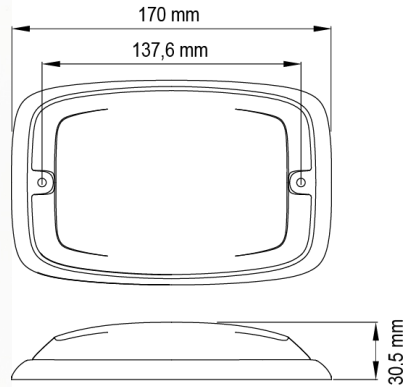

LAMPEGGIATORI A LED

R6-CR

Lampeggiatore a LED | 12 LEDs | 12-24V | bianco

EAN: 5414184565401

Specifiche

Altezza mm	30,55 mm	Grado di protezione IP	IPX7
Colore	Bianco	Larghezza mm	109 mm
Colore della lente	Trasparente	Lunghezza del cavo (m)	0,25 m
Connessione	Estremità dei cavi aperte	Lunghezza mm	170 mm
Da ordinare presso	1	Montaggio	Montaggio superficiale
Dimensioni	170 mm x 109 mm x 30,50 mm	Numero di LED	12
ECE R65	No	Numero di sequenze di lampeggio	16
EMC	EMC R10	Peso (kg)	0,380 Kg
EMC R10	Si	Sincronizzabile	Si
Fonte luminosa	LED	Temperatura di esercizio	-30°C / +65°C
Forma	Rettangolare/lungo/allungato	Tensione operativa	12V - 24V
Fornito con	Viti di montaggio, guarnizione		