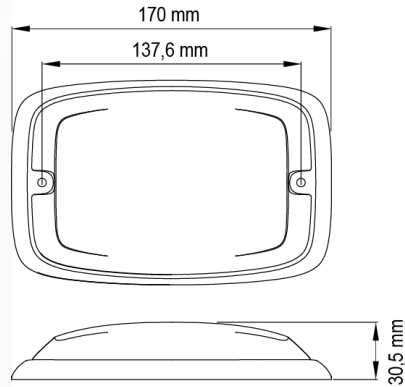

LAMPEGGIATORI A LED

R6-CR

Lampeggiatore a LED | 12 LEDs | 12-24V | bianco

EAN: 5414184565401

Specifiche

Altezza mm	30,55 mm	Grado di protezione IP	IPX7
Colore	Bianco	Larghezza mm	109 mm
Colore della lente	Trasparente	Lunghezza del cavo (m)	0,25 m
Connessione	Estremità dei cavi aperte	Lunghezza mm	170 mm
Da ordinare presso	1	Montaggio	Montaggio superficiale
Dimensioni	170 mm x 109 mm x 30,50 mm	Numero di LED	12
ECE R65	No	Numero di sequenze di lampeggio	16
EMC	EMC R10	Peso (kg)	0,380 Kg
EMC R10	Si	Sincronizzabile	Si
Fonte luminosa	LED	Temperatura di esercizio	-30°C / +65°C
Forma	Rettangolare/lungo/allungato	Tensione operativa	12V - 24V
Fornito con	Viti di montaggio, guarnizione		