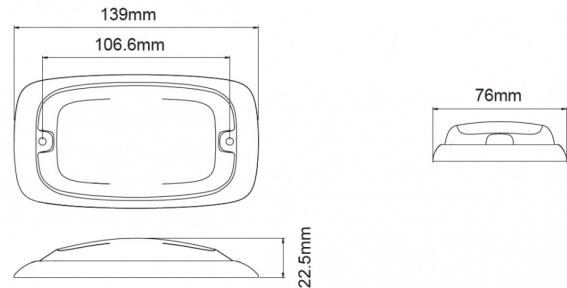

# LAMPEGGIATORI A LED

R4-OR

Lampeggiatore a LED | 8 LEDs | 12-24V | ambra

EAN: 5414184565333

## Specifiche

Altezza mm	22,50 mm	Grado di protezione IP	IPX7
Colore	Ambra	Larghezza mm	76 mm
Colore della lente	Ambra	Lunghezza del cavo (m)	0,25 m
Connessione	Estremità dei cavi aperte	Lunghezza mm	139 mm
Da ordinare presso	1	Montaggio	Montaggio superficiale
Dimensioni	139 mm x 76 mm x 22,50 mm	Numero di LED	8
ECE R65 Classe 2	Si	Numero di sequenze di lampeggio	16
EMC	EMC R10	Peso (kg)	0,220 Kg
EMC R10	Si	Sincronizzabile	Si
Fonte luminosa	LED	Temperatura di esercizio	-30°C / +65°C
Forma	Rettangolare/lungo/allungato	Tensione operativa	12V - 24V
Fornito con	Viti di montaggio, guarnizione		