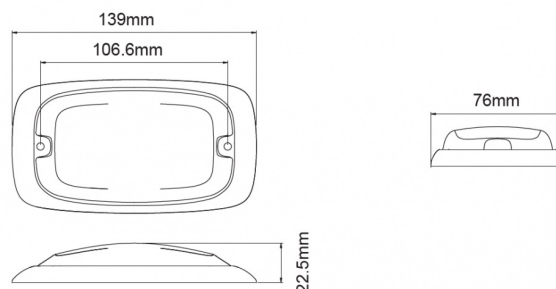

LAMPEGGIATORI A LED

R4-OR

Lampeggiatore a LED | 8 LEDs | 12-24V | ambra

EAN: 5414184565333

Specifiche

Altezza mm	22,50 mm	Grado di protezione IP	IPX7
Colore	Ambra	Larghezza mm	76 mm
Colore della lente	Ambra	Lunghezza del cavo (m)	0,25 m
Connessione	Estremità dei cavi aperte	Lunghezza mm	139 mm
Da ordinare presso	1	Montaggio	Montaggio superficiale
Dimensioni	139 mm x 76 mm x 22,50 mm	Numero di LED	8
ECE R65 Classe 2	Si	Numero di sequenze di lampeggio	16
EMC	EMC R10	Peso (kg)	0,220 Kg
EMC R10	Si	Sincronizzabile	Si
Fonte luminosa	LED	Temperatura di esercizio	-30°C / +65°C
Forma	Rettangolare/lungo/allungato	Tensione operativa	12V - 24V
Fornito con	Viti di montaggio, guarnizione		