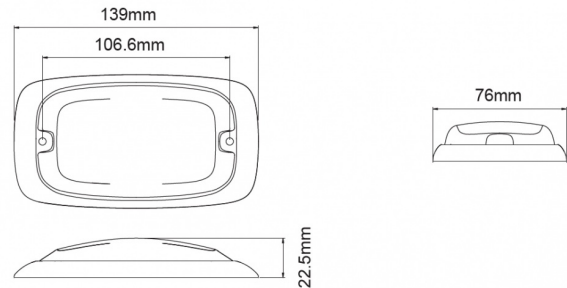

LAMPEGGIATORI A LED

R4-BL

Lampeggiatore a LED | 8 LEDs | 12-24V | blauw

EAN: 5414184565289

Specifiche

Altezza mm	22,50 mm	Grado di protezione IP	IPX7
Colore	Blu	Larghezza mm	76 mm
Colore della lente	Blu	Lunghezza del cavo (m)	0,25 m
Connessione	Estremità dei cavi aperte	Lunghezza mm	139 mm
Da ordinare presso	1	Montaggio	Montaggio superficiale
Dimensioni	139 mm x 76 mm x 22,50 mm	Numero di LED	8
ECE R65 Classe 2	Si	Numero di sequenze di lampeggio	16
EMC	EMC R10	Peso (kg)	0,220 Kg
EMC R10	Si	Sincronizzabile	Si
Fonte luminosa	LED	Temperatura di esercizio	-30°C / +65°C
Forma	Rettangolare/lungo/allungato	Tensione operativa	12V - 24V
Fornito con	Viti di montaggio, guarnizione		