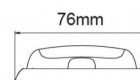

LAMPEGGIATORI A LED

R4-CLOR

Lampeggiatore a LED | 8 LEDs | 12-24V | lente trasparente | ambra

EAN: 5414184565302

Specifiche

Altezza mm	22,50 mm	Grado di protezione IP	IPX7
Colore	Ambra	Larghezza mm	76 mm
Colore della lente	Trasparente	Lunghezza del cavo (m)	0,25 m
Connessione	Estremità dei cavi aperte	Lunghezza mm	139 mm
Da ordinare presso	1	Montaggio	Montaggio superficiale
Dimensioni	139 mm x 76 mm x 22,50 mm	Numero di LED	8
ECE R65 Classe 2	Si	Numero di sequenze di lampeggio	16
EMC	EMC R10	Peso (kg)	0,220 Kg
EMC R10	Si	Sincronizzabile	Si
Fonte luminosa	LED	Temperatura di esercizio	-30°C / +65°C
Forma	Rettangolare/lungo/allungato	Tensione operativa	12V - 24V
Fornito con	Viti di montaggio, guarnizione		