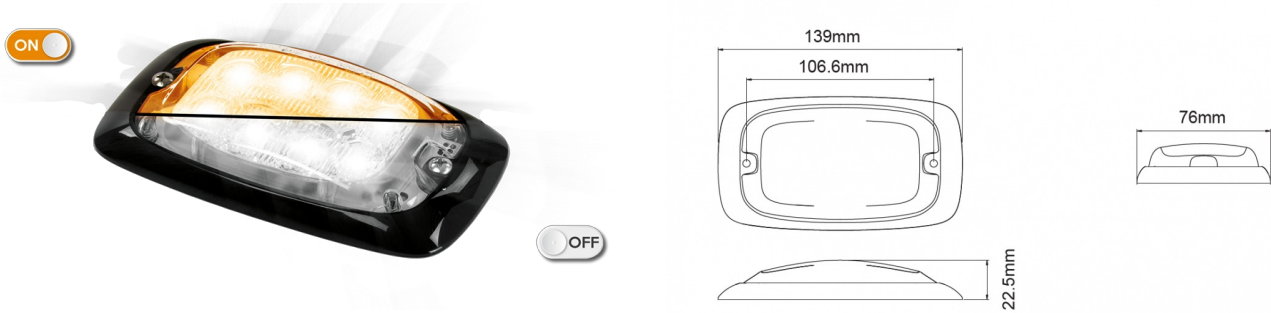

LAMPEGGIATORI A LED

R4-CLOR

Lampeggiatore a LED | 8 LEDs | 12-24V | lente trasparente | ambra

EAN: 5414184565302

Specifiche

Altezza mm	22,50 mm	Grado di protezione IP	IPX7
Colore	Ambra	Larghezza mm	76 mm
Colore della lente	Trasparente	Lunghezza del cavo (m)	0,25 m
Connessione	Estremità dei cavi aperte	Lunghezza mm	139 mm
Da ordinare presso	1	Montaggio	Montaggio superficiale
Dimensioni	139 mm x 76 mm x 22,50 mm	Numero di LED	8
ECE R65 Classe 2	Si	Numero di sequenze di lampeggio	16
EMC	EMC R10	Peso (kg)	0,220 Kg
EMC R10	Si	Sincronizzabile	Si
Fonte luminosa	LED	Temperatura di esercizio	-30°C / +65°C
Forma	Rettangolare/lungo/allungato	Tensione operativa	12V - 24V
Fornito con	Viti di montaggio, guarnizione		