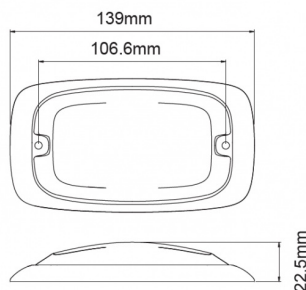

LAMPEGGIATORI A LED

R4-CLOR

Lampeggiatore a LED | 8 LEDs | 12-24V | lente trasparente | ambra

EAN: 5414184565302

Specifiche

Altezza mm	22,50 mm	Grado di protezione IP	IPX7
Colore	Ambra	Larghezza mm	76 mm
Colore della lente	Trasparente	Lunghezza del cavo (m)	0,25 m
Connessione	Estremità dei cavi aperte	Lunghezza mm	139 mm
Da ordinare presso	1	Montaggio	Montaggio superficiale
Dimensioni	139 mm x 76 mm x 22,50 mm	Numero di LED	8
ECE R65 Classe 2	Si	Numero di sequenze di lampeggio	16
EMC	EMC R10	Peso (kg)	0,220 Kg
EMC R10	Si	Sincronizzabile	Si
Fonte luminosa	LED	Temperatura di esercizio	-30°C / +65°C
Forma	Rettangolare/lungo/allungato	Tensione operativa	12V - 24V
Fornito con	Viti di montaggio, guarnizione		