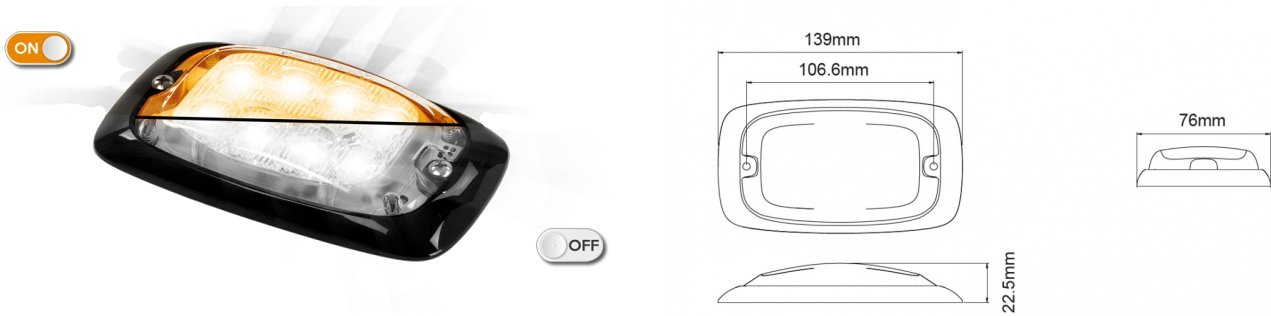

# LAMPEGGIATORI A LED

R4-CLOR

Lampeggiatore a LED | 8 LEDs | 12-24V | lente trasparente | ambra

EAN: 5414184565302

## Specifiche

Altezza mm	22,50 mm	Grado di protezione IP	IPX7
Colore	Ambra	Larghezza mm	76 mm
Colore della lente	Trasparente	Lunghezza del cavo (m)	0,25 m
Connessione	Estremità dei cavi aperte	Lunghezza mm	139 mm
Da ordinare presso	1	Montaggio	Montaggio superficiale
Dimensioni	139 mm x 76 mm x 22,50 mm	Numero di LED	8
ECE R65 Classe 2	Si	Numero di sequenze di lampeggio	16
EMC	EMC R10	Peso (kg)	0,220 Kg
EMC R10	Si	Sincronizzabile	Si
Fonte luminosa	LED	Temperatura di esercizio	-30°C / +65°C
Forma	Rettangolare/lungo/allungato	Tensione operativa	12V - 24V
Fornito con	Viti di montaggio, guarnizione		