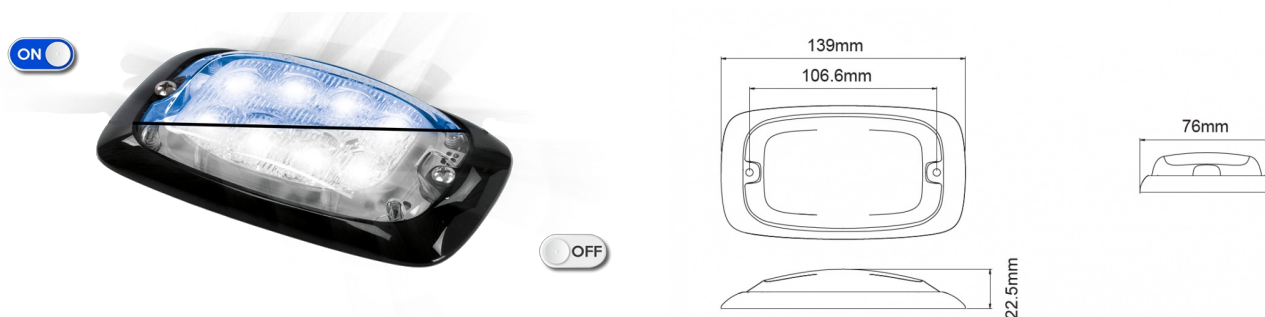

LAMPEGGIATORI A LED

R4-CLBL

Lampeggiatore a LED | 8 LEDs | 12-24V | lente trasparente | blu

EAN: 5414184565296

Specifiche

Altezza mm	22,50 mm	Grado di protezione IP	IPX7
Colore	Blu	Larghezza mm	76 mm
Colore della lente	Trasparente	Lunghezza del cavo (m)	0,25 m
Connessione	Estremità dei cavi aperte	Lunghezza mm	139 mm
Da ordinare presso	1	Montaggio	Montaggio superficiale
Dimensioni	139 mm x 76 mm x 22,50 mm	Numero di LED	8
ECE R65 Classe 2	Si	Numero di sequenze di lampeggio	16
EMC	EMC R10	Peso (kg)	0,220 Kg
EMC R10	Si	Sincronizzabile	Si
Fonte luminosa	LED	Temperatura di esercizio	-30°C / +65°C
Forma	Rettangolare/lungo/allungato	Tensione operativa	12V - 24V
Fornito con	Viti di montaggio, guarnizione		