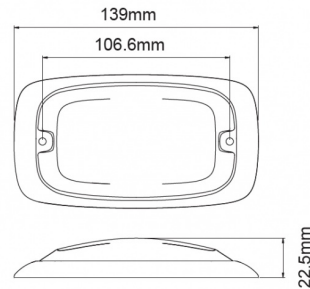

LAMPEGGIATORI A LED

R4-CLBL

Lampeggiatore a LED | 8 LEDs | 12-24V | lente trasparente | blu

EAN: 5414184565296

Specifiche

Altezza mm	22,50 mm	Grado di protezione IP	IPX7
Colore	Blu	Larghezza mm	76 mm
Colore della lente	Trasparente	Lunghezza del cavo (m)	0,25 m
Connessione	Estremità dei cavi aperte	Lunghezza mm	139 mm
Da ordinare presso	1	Montaggio	Montaggio superficiale
Dimensioni	139 mm x 76 mm x 22,50 mm	Numero di LED	8
ECE R65 Classe 2	Si	Numero di sequenze di lampeggio	16
EMC	EMC R10	Peso (kg)	0,220 Kg
EMC R10	Si	Sincronizzabile	Si
Fonte luminosa	LED	Temperatura di esercizio	-30°C / +65°C
Forma	Rettangolare/lungo/allungato	Tensione operativa	12V - 24V
Fornito con	Viti di montaggio, guarnizione		