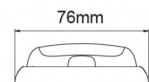

LAMPEGGIATORI A LED

R4-CLBL

Lampeggiatore a LED | 8 LEDs | 12-24V | lente trasparente | blu

EAN: 5414184565296

Specifiche

Altezza mm	22,50 mm	Grado di protezione IP	IPX7
Colore	Blu	Larghezza mm	76 mm
Colore della lente	Trasparente	Lunghezza del cavo (m)	0,25 m
Connessione	Estremità dei cavi aperte	Lunghezza mm	139 mm
Da ordinare presso	1	Montaggio	Montaggio superficiale
Dimensioni	139 mm x 76 mm x 22,50 mm	Numero di LED	8
ECE R65 Classe 2	Si	Numero di sequenze di lampeggio	16
EMC	EMC R10	Peso (kg)	0,220 Kg
EMC R10	Si	Sincronizzabile	Si
Fonte luminosa	LED	Temperatura di esercizio	-30°C / +65°C
Forma	Rettangolare/lungo/allungato	Tensione operativa	12V - 24V
Fornito con	Viti di montaggio, guarnizione		