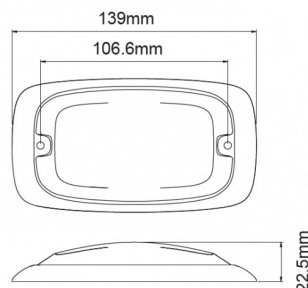

# LAMPEGGIATORI A LED

R4-CLRO

Lampeggiatore a LED | 8 LEDs | 12-24V | lente trasparente | rosso

EAN: 5414184565319

## Specifiche

Altezza mm	22,50 mm	Grado di protezione IP	IPX7
Colore	Rosso	Larghezza mm	76 mm
Colore della lente	Trasparente	Lunghezza del cavo (m)	0,25 m
Connessione	Estremità dei cavi aperte	Lunghezza mm	139 mm
Da ordinare presso	1	Montaggio	Montaggio superficiale
Dimensioni	139 mm x 76 mm x 22,50 mm	Numero di LED	8
ECE R65 Classe 2	Si	Numero di sequenze di lampeggio	16
EMC	EMC R10	Peso (kg)	0,220 Kg
EMC R10	Si	Sincronizzabile	Si
Fonte luminosa	LED	Temperatura di esercizio	-30°C / +65°C
Forma	Rettangolare/lungo/allungato	Tensione operativa	12V - 24V
Fornito con	Viti di montaggio, guarnizione		