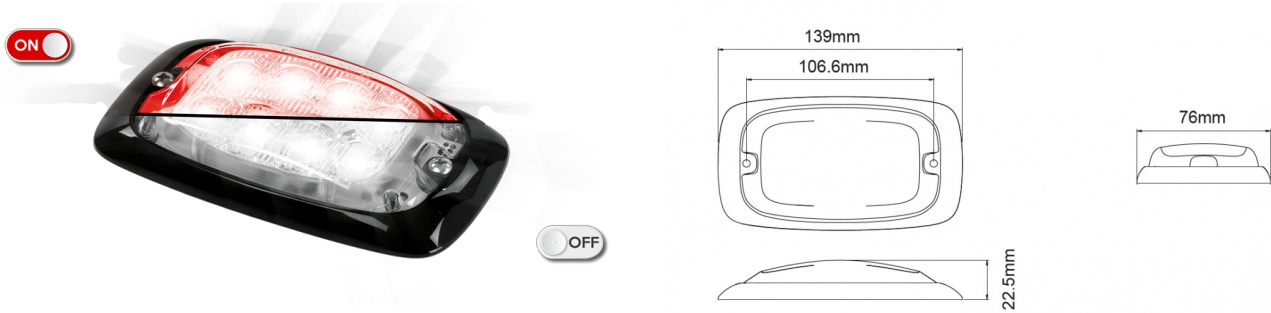

LAMPEGGIATORI A LED

R4-CLRO

Lampeggiatore a LED | 8 LEDs | 12-24V | lente trasparente | rosso

EAN: 5414184565319

Specifiche

Altezza mm	22,50 mm	Grado di protezione IP	IPX7
Colore	Rosso	Larghezza mm	76 mm
Colore della lente	Trasparente	Lunghezza del cavo (m)	0,25 m
Connessione	Estremità dei cavi aperte	Lunghezza mm	139 mm
Da ordinare presso	1	Montaggio	Montaggio superficiale
Dimensioni	139 mm x 76 mm x 22,50 mm	Numero di LED	8
ECE R65 Classe 2	Si	Numero di sequenze di lampeggio	16
EMC	EMC R10	Peso (kg)	0,220 Kg
EMC R10	Si	Sincronizzabile	Si
Fonte luminosa	LED	Temperatura di esercizio	-30°C / +65°C
Forma	Rettangolare/lungo/allungato	Tensione operativa	12V - 24V
Fornito con	Viti di montaggio, guarnizione		