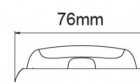

## Specifiche

Altezza mm	22,50 mm	Grado di protezione IP	IPX7
Colore	Rosso	Larghezza mm	76 mm
Colore della lente	Trasparente	Lunghezza del cavo (m)	0,25 m
Connessione	Estremità dei cavi aperte	Lunghezza mm	139 mm
Da ordinare presso	1	Montaggio	Montaggio superficiale
Dimensioni	139 mm x 76 mm x 22,50 mm	Numero di LED	8
ECE R65 Classe 2	Si	Numero di sequenze di lampeggio	16
EMC	EMC R10	Peso (kg)	0,220 Kg
EMC R10	Si	Sincronizzabile	Si
Fonte luminosa	LED	Temperatura di esercizio	-30°C / +65°C
Forma	Rettangolare/lungo/allungato	Tensione operativa	12V - 24V
Fornito con	Viti di montaggio, guarnizione		