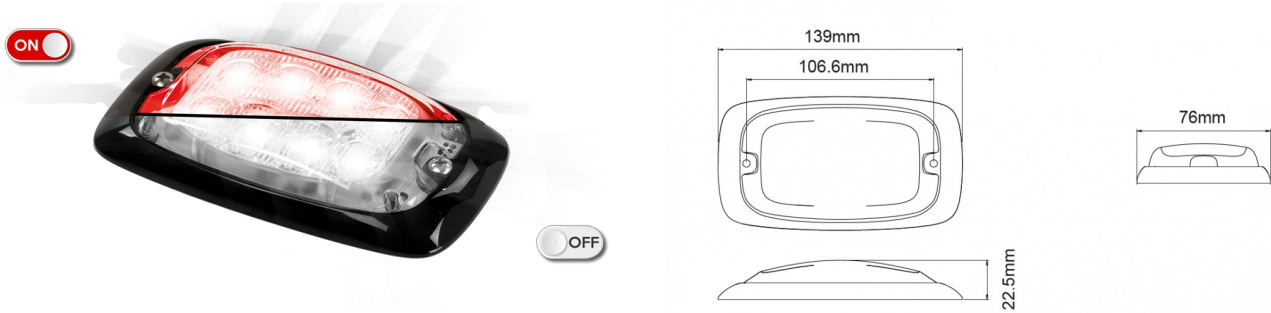

# LAMPEGGIATORI A LED

R4-CLRO

Lampeggiatore a LED | 8 LEDs | 12-24V | lente trasparente | rosso

EAN: 5414184565319

## Specifiche

Altezza mm	22,50 mm	Grado di protezione IP	IPX7
Colore	Rosso	Larghezza mm	76 mm
Colore della lente	Trasparente	Lunghezza del cavo (m)	0,25 m
Connessione	Estremità dei cavi aperte	Lunghezza mm	139 mm
Da ordinare presso	1	Montaggio	Montaggio superficiale
Dimensioni	139 mm x 76 mm x 22,50 mm	Numero di LED	8
ECE R65 Classe 2	Si	Numero di sequenze di lampeggio	16
EMC	EMC R10	Peso (kg)	0,220 Kg
EMC R10	Si	Sincronizzabile	Si
Fonte luminosa	LED	Temperatura di esercizio	-30°C / +65°C
Forma	Rettangolare/lungo/allungato	Tensione operativa	12V - 24V
Fornito con	Viti di montaggio, guarnizione		