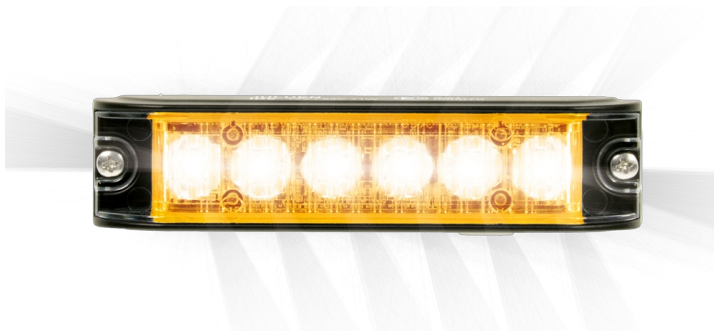

LAMPEGGIATORI A LED

ID6-OR

Lampeggiatore a LED | 6 LEDs | 12-24V | ambra LEDs

EAN: 5414184019928

Specifiche

Altezza mm	17 mm	Fornito con	Viti di montaggio, guarnizione
Caratteristiche	Ottica "wrap around" visibile su 180°	Grado di protezione IP	IP67
Colore	Ambra	Larghezza mm	31 mm
Colore della lente	Trasparente	Lunghezza del cavo (m)	0,25 m
Connessione	Estremità dei cavi aperte	Lunghezza mm	129 mm
Da ordinare presso	1	Montaggio	Montaggio superficiale
Dimensioni	129 mm x 31 mm x 17 mm	Numero di LED	6
ECE R65 Classe 1	Si	Numero di sequenze di lampeggio	15
EMC	EMC R10	Peso (kg)	0,124 Kg
EMC R10	Si	Sincronizzabile	Si
Fonte luminosa	LED	Temperatura di esercizio	-30°C / +65°C
Forma	Rettangolare/lungo/allungato	Tensione operativa	12V - 24V