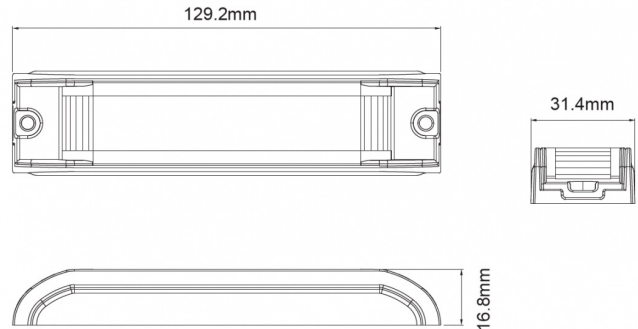

LAMPEGGIATORI A LED

ID6-OR

Lampeggiatore a LED | 6 LEDs | 12-24V | ambra LEDs

EAN: 5414184019928

Specifiche

Altezza mm	17 mm	Fornito con	Viti di montaggio, guarnizione
Caratteristiche	Ottica "wrap around" visibile su 180°	Grado di protezione IP	IP67
Colore	Ambra	Larghezza mm	31 mm
Colore della lente	Trasparente	Lunghezza del cavo (m)	0,25 m
Connessione	Estremità dei cavi aperte	Lunghezza mm	129 mm
Da ordinare presso	1	Montaggio	Montaggio superficiale
Dimensioni	129 mm x 31 mm x 17 mm	Numero di LED	6
ECE R65 Classe 1	Si	Numero di sequenze di lampeggio	15
EMC	EMC R10	Peso (kg)	0,124 Kg
EMC R10	Si	Sincronizzabile	Si
Fonte luminosa	LED	Temperatura di esercizio	-30°C / +65°C
Forma	Rettangolare/lungo/allungato	Tensione operativa	12V - 24V