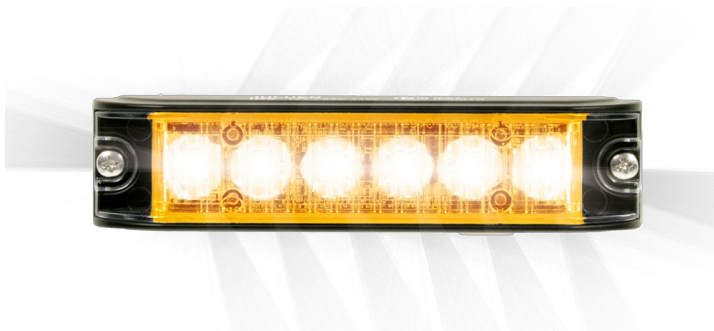

LAMPEGGIATORI A LED

ID6-OR

Lampeggiatore a LED | 6 LEDs | 12-24V | ambra LEDs

EAN: 5414184019928

Specifiche

Altezza mm	17 mm	Fornito con	Viti di montaggio, guarnizione
Caratteristiche	Ottica "wrap around" visibile su 180°	Grado di protezione IP	IP67
Colore	Ambra	Larghezza mm	31 mm
Colore della lente	Trasparente	Lunghezza del cavo (m)	0,25 m
Connessione	Estremità dei cavi aperte	Lunghezza mm	129 mm
Da ordinare presso	1	Montaggio	Montaggio superficiale
Dimensioni	129 mm x 31 mm x 17 mm	Numero di LED	6
ECE R65 Classe 1	Sì	Numero di sequenze di lampeggio	15
EMC	EMC R10	Peso (kg)	0,124 Kg
EMC R10	Sì	Sincronizzabile	Sì
Fonte luminosa	LED	Temperatura di esercizio	-30°C / +65°C
Forma	Rettangolare/lungo/allungato	Tensione operativa	12V - 24V