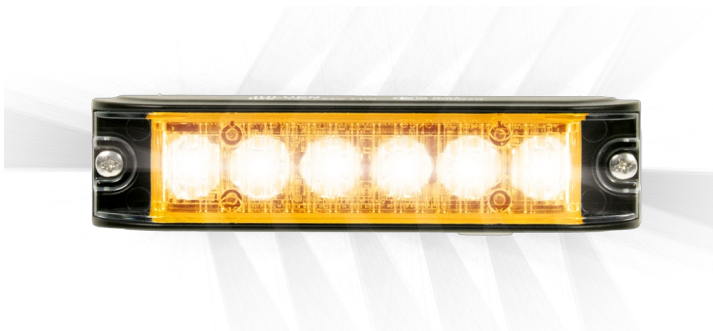

LAMPEGGIATORI A LED

ID6-OR

Lampeggiatore a LED | 6 LEDs | 12-24V | ambra LEDs

EAN: 5414184019928

Specifiche

Altezza mm	17 mm	Fornito con	Viti di montaggio, guarnizione
Caratteristiche	Ottica "wrap around" visibile su 180°	Grado di protezione IP	IP67
Colore	Ambra	Larghezza mm	31 mm
Colore della lente	Trasparente	Lunghezza del cavo (m)	0,25 m
Connessione	Estremità dei cavi aperte	Lunghezza mm	129 mm
Da ordinare presso	1	Montaggio	Montaggio superficiale
Dimensioni	129 mm x 31 mm x 17 mm	Numero di LED	6
ECE R65 Classe 1	Si	Numero di sequenze di lampeggio	15
EMC	EMC R10	Peso (kg)	0,124 Kg
EMC R10	Si	Sincronizzabile	Si
Fonte luminosa	LED	Temperatura di esercizio	-30°C / +65°C
Forma	Rettangolare/lungo/allungato	Tensione operativa	12V - 24V