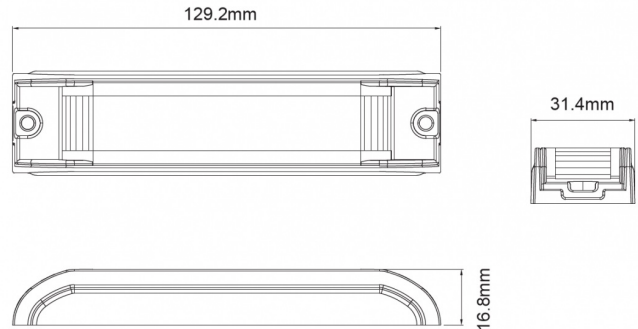

LAMPEGGIATORI A LED

ID6-OR

Lampeggiatore a LED | 6 LEDs | 12-24V | ambra LEDs

EAN: 5414184019928

Specifiche

Altezza mm	17 mm	Fornito con	Viti di montaggio, guarnizione
Caratteristiche	Ottica "wrap around" visibile su 180°	Grado di protezione IP	IP67
Colore	Ambra	Larghezza mm	31 mm
Colore della lente	Trasparente	Lunghezza del cavo (m)	0,25 m
Connessione	Estremità dei cavi aperte	Lunghezza mm	129 mm
Da ordinare presso	1	Montaggio	Montaggio superficiale
Dimensioni	129 mm x 31 mm x 17 mm	Numero di LED	6
ECE R65 Classe 1	Sì	Numero di sequenze di lampeggio	15
EMC	EMC R10	Peso (kg)	0,124 Kg
EMC R10	Sì	Sincronizzabile	Sì
Fonte luminosa	LED	Temperatura di esercizio	-30°C / +65°C
Forma	Rettangolare/lungo/allungato	Tensione operativa	12V - 24V