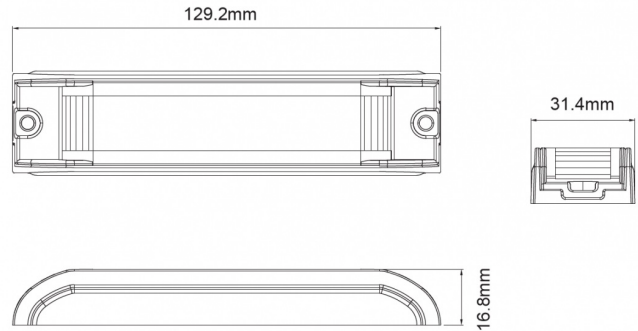

LAMPEGGIATORI A LED

ID6-OR

Lampeggiatore a LED | 6 LEDs | 12-24V | ambra LEDs

EAN: 5414184019928

Specifiche

Altezza mm	17 mm	Fornito con	Viti di montaggio, guarnizione
Caratteristiche	Ottica "wrap around" visibile su 180°	Grado di protezione IP	IP67
Colore	Ambra	Larghezza mm	31 mm
Colore della lente	Trasparente	Lunghezza del cavo (m)	0,25 m
Connessione	Estremità dei cavi aperte	Lunghezza mm	129 mm
Da ordinare presso	1	Montaggio	Montaggio superficiale
Dimensioni	129 mm x 31 mm x 17 mm	Numero di LED	6
ECE R65 Classe 1	Si	Numero di sequenze di lampeggio	15
EMC	EMC R10	Peso (kg)	0,124 Kg
EMC R10	Si	Sincronizzabile	Si
Fonte luminosa	LED	Temperatura di esercizio	-30°C / +65°C
Forma	Rettangolare/lungo/allungato	Tensione operativa	12V - 24V