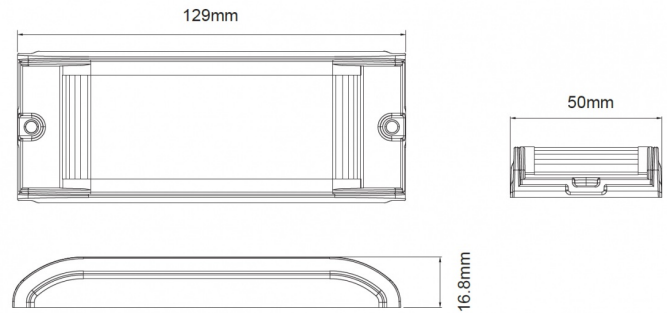

## Specifiche

Altezza mm	17 mm	Fornito con	Viti di montaggio, guarnizione
Caratteristiche	Angolo di apertura di 180° grazie all'ottica "wrap around"	Grado di protezione IP	IP67
Colore	Ambra	Larghezza mm	50 mm
Colore della lente	Trasparente	Lunghezza del cavo (m)	0,25 m
Connessione	Estremità dei cavi aperte	Lunghezza mm	129 mm
Da ordinare presso	1	Montaggio	Montaggio superficiale
Dimensioni	129 mm x 50 mm x 17 mm	Numero di LED	12
ECE R65 Classe 1	Si	Numero di sequenze di lampeggio	15
EMC	EMC R10	Peso (kg)	0,168 Kg
EMC R10	Si	Sincronizzabile	Si
Fonte luminosa	LED	Temperatura di esercizio	-30°C / +65°C
Forma	Rettangolare/lungo/allungato	Tensione operativa	12V - 24V