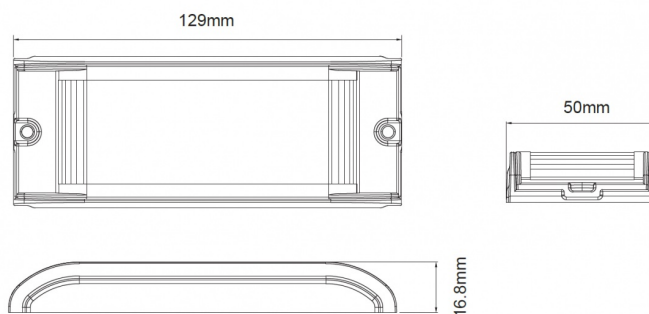

## Specifiche

Altezza mm	17 mm	Fornito con	Viti di montaggio, guarnizione
Caratteristiche	Angolo di apertura di 180° grazie all'ottica "wrap around"	Grado di protezione IP	IP67
Colore	Ambra	Larghezza mm	50 mm
Colore della lente	Trasparente	Lunghezza del cavo (m)	0,25 m
Connessione	Estremità dei cavi aperte	Lunghezza mm	129 mm
Da ordinare presso	1	Montaggio	Montaggio superficiale
Dimensioni	129 mm x 50 mm x 17 mm	Numero di LED	12
ECE R65 Classe 1	Si	Numero di sequenze di lampeggio	15
EMC	EMC R10	Peso (kg)	0,168 Kg
EMC R10	Si	Sincronizzabile	Si
Fonte luminosa	LED	Temperatura di esercizio	-30°C / +65°C
Forma	Rettangolare/lungo/allungato	Tensione operativa	12V - 24V