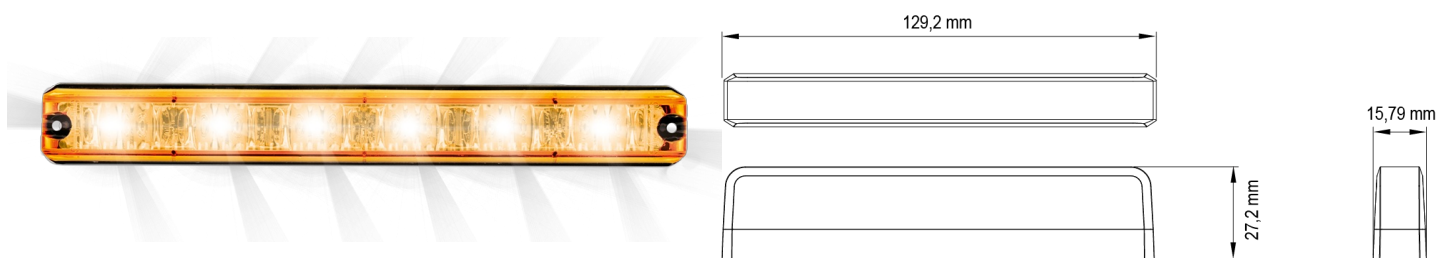

# LAMPEGGIATORI A LED

ES6-OR

Lampeggiatore a LED | 6 LEDs | 12-24V | ambra

EAN: 5414184019829

## Specifiche

|                    |                              |                                 |  |
|--------------------|------------------------------|---------------------------------|--|
| Colore             | Ambra                        | Fornito con                     | Viti di montaggio, 2 tipi diversi di staffe di montaggio |
| Colore della lente | Trasparente                  | Grado di protezione IP          | IPX8   |
| Connessione        | Estremità dei cavi aperte    | Lunghezza del cavo (m)          | 0,25 m   |
| Da ordinare presso | 1                            | Montaggio                       | Diverse opzioni di montaggio                             |
| Dimensioni         | 129 x 27 x 16 mm             | Numero di LED                   | 6  |
| ECE R65 Classe 1   | Sì                           | Numero di sequenze di lampeggio | 23   |
| EMC                | EMC R10                      | Peso (kg)                       | 0,129 Kg   |
| EMC R10            | Sì                           | Sincronizzabile                 | Sì   |
| Fonte luminosa     | LED                          | Temperatura di esercizio        | -30°C / +65°C  |
| Forma              | Rettangolare/lungo/allungato | Tensione operativa              | 12V - 24V  |