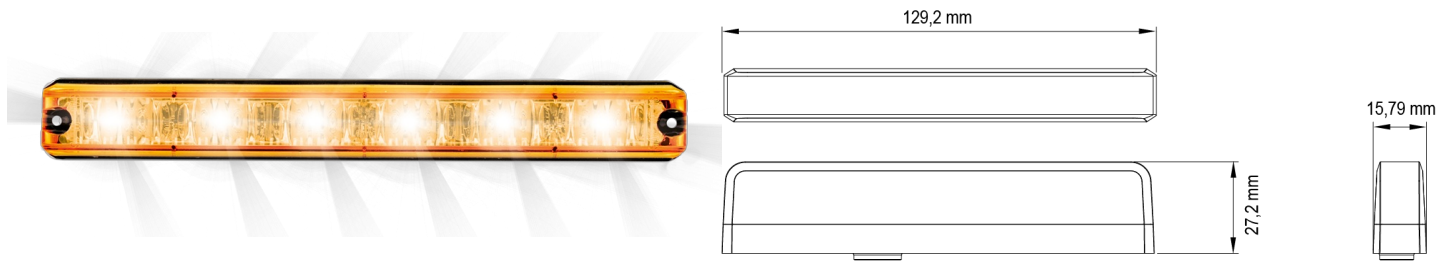

LAMPEGGIATORI A LED

ES6-OR

Lampeggiatore a LED | 6 LEDs | 12-24V | ambra

EAN: 5414184019829

Specifiche

Colore	Ambra	Fornito con	Viti di montaggio, 2 tipi diversi di staffe di montaggio
Colore della lente	Trasparente	Grado di protezione IP	IPX8
Connessione	Estremità dei cavi aperte	Lunghezza del cavo (m)	0,25 m
Da ordinare presso	1	Montaggio	Diverse opzioni di montaggio
Dimensioni	129 x 27 x 16 mm	Numero di LED	6
ECE R65 Classe 1	Sì	Numero di sequenze di lampeggio	23
EMC	EMC R10	Peso (kg)	0,129 Kg
EMC R10	Sì	Sincronizzabile	Sì
Fonte luminosa	LED	Temperatura di esercizio	-30°C / +65°C
Forma	Rettangolare/lungo/allungato	Tensione operativa	12V - 24V