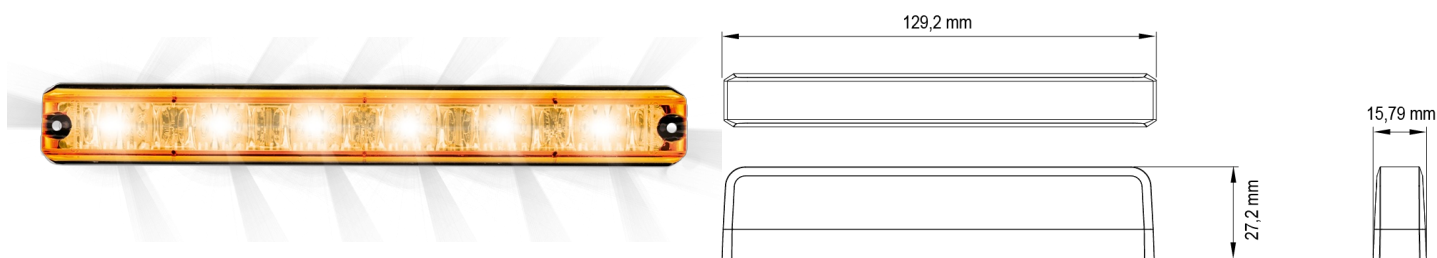

LAMPEGGIATORI A LED

ES6-OR

Lampeggiatore a LED | 6 LEDs | 12-24V | ambra

EAN: 5414184019829

Specifiche

Colore	Ambra	Fornito con	Viti di montaggio, 2 tipi diversi di staffe di montaggio
Colore della lente	Trasparente	Grado di protezione IP	IPX8
Connessione	Estremità dei cavi aperte	Lunghezza del cavo (m)	0,25 m
Da ordinare presso	1	Montaggio	Diverse opzioni di montaggio
Dimensioni	129 x 27 x 16 mm	Numero di LED	6
ECE R65 Classe 1	Sì	Numero di sequenze di lampeggio	23
EMC	EMC R10	Peso (kg)	0,129 Kg
EMC R10	Sì	Sincronizzabile	Sì
Fonte luminosa	LED	Temperatura di esercizio	-30°C / +65°C
Forma	Rettangolare/lungo/allungato	Tensione operativa	12V - 24V