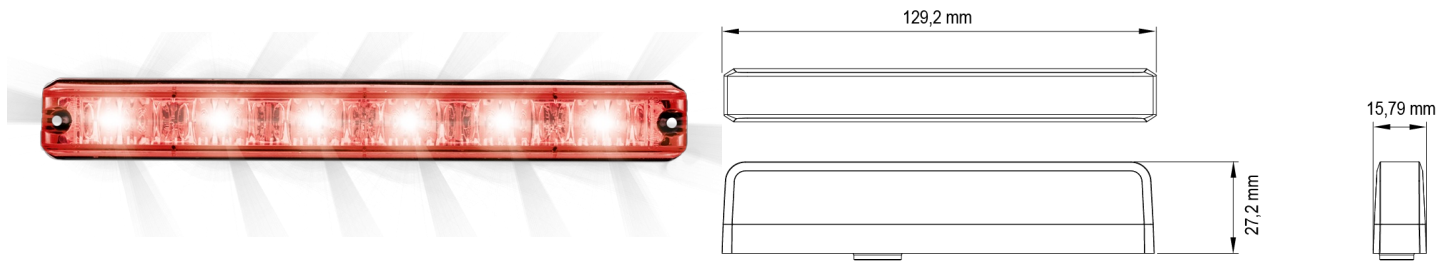

LAMPEGGIATORI A LED

ES6-RO

Lampeggiatore a LED | 6 LEDs | 12-24V | rosso

EAN: 5414184019836

Specifiche

Colore	Rosso	Fornito con	Viti di montaggio, 2 tipi diversi di staffe di montaggio
Colore della lente	Trasparente	Grado di protezione IP	IPX8
Connessione	Estremità dei cavi aperte	Lunghezza del cavo (m)	0,25 m
Da ordinare presso	1	Montaggio	Diverse opzioni di montaggio
Dimensioni	129 x 27 x 16 mm	Numero di LED	6
ECE R65 Classe 1	Sì	Numero di sequenze di lampeggio	23
EMC	EMC R10	Peso (kg)	0,129 Kg
EMC R10	Sì	Sincronizzabile	Sì
Fonte luminosa	LED	Temperatura di esercizio	-30°C / +65°C
Forma	Rettangolare/lungo/allungato	Tensione operativa	12V - 24V