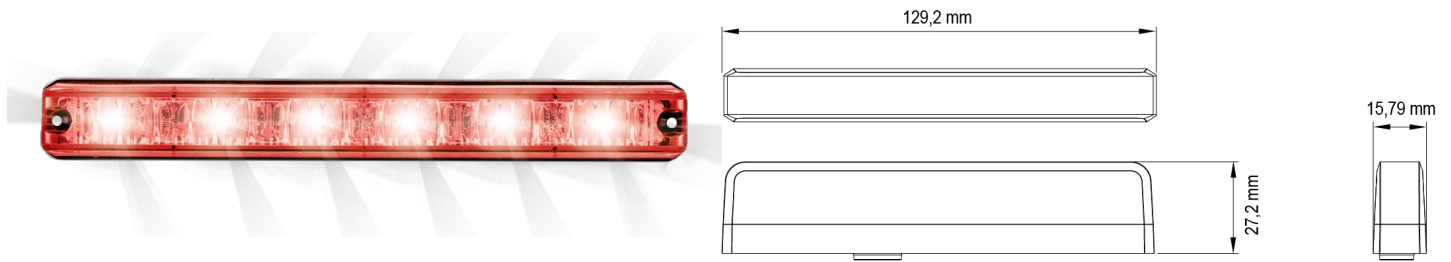

# LAMPEGGIATORI A LED

ES6-RO

Lampeggiatore a LED | 6 LEDs | 12-24V | rosso

EAN: 5414184019836

## Specifiche

Colore	Rosso	Fornito con	Viti di montaggio, 2 tipi diversi di staffe di montaggio
Colore della lente	Trasparente	Grado di protezione IP	IPX8
Connessione	Estremità dei cavi aperte	Lunghezza del cavo (m)	0,25 m
Da ordinare presso	1	Montaggio	Diverse opzioni di montaggio
Dimensioni	129 x 27 x 16 mm	Numero di LED	6
ECE R65 Classe 1	Sì	Numero di sequenze di lampeggio	23
EMC	EMC R10	Peso (kg)	0,129 Kg
EMC R10	Sì	Sincronizzabile	Sì
Fonte luminosa	LED	Temperatura di esercizio	-30°C / +65°C
Forma	Rettangolare/lungo/allungato	Tensione operativa	12V - 24V