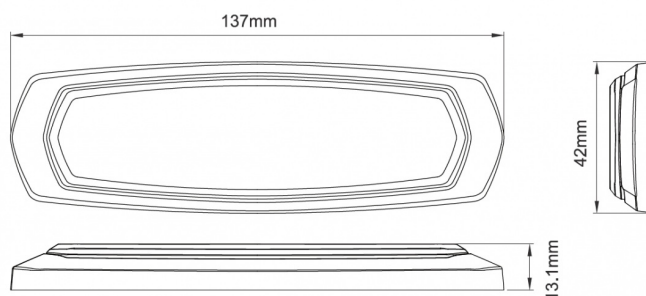

LAMPEGGIATORI A LED

SM12-O/B

Lampeggiatore a LED | 12 LEDs | 12-24V | ambra/blu

EAN: 5414184565449

Specifiche

Altezza mm	13 mm	Larghezza mm	42 mm
CISPR 25	12V : CISPR 25 Classe 5 - 24V : CISPR 25 Classe 4	Lunghezza del cavo (m)	0,21 m
Colore	Ambra/blu	Lunghezza mm	137 mm
Colore della lente	Trasparente	Montaggio	Montaggio superficiale
Connessione	Estremità dei cavi aperte	Numero di LED	12
Da ordinare presso	1	Numero di sequenze di lampeggio	28
Dimensioni	137 mm x 42 mm x 13 mm	Peso (kg)	0,140 Kg
ECE R65 Classe 2	Si	Sincronizzabile	Si
EMC	EMC R10	Temperatura di esercizio	-30°C / +65°C
EMC R10	Si	Tensione operativa	12V - 24V
Fonte luminosa	LED		
Forma	Rettangolare/lungo/allungato		
Fornito con	Viti di montaggio		
Grado di protezione IP	IPX7		