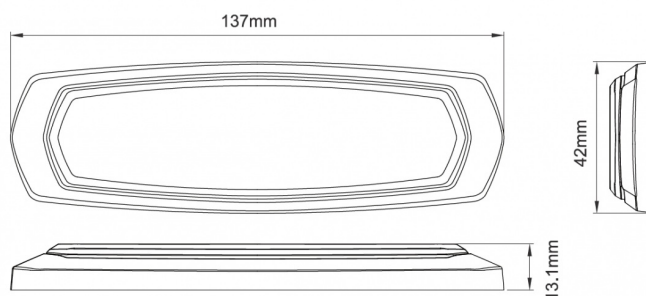

LAMPEGGIATORI A LED

SM12-O/B

Lampeggiatore a LED | 12 LEDs | 12-24V | ambra/blu

EAN: 5414184565449

Specifiche

Altezza mm	13 mm
CISPR 25	12V : CISPR 25 Classe 5 - 24V : CISPR 25 Classe 4
Colore	Ambra/blu
Colore della lente	Trasparente
Connessione	Estremità dei cavi aperte
Da ordinare presso	1
Dimensioni	137 mm x 42 mm x 13 mm
ECE R65 Classe 2	Si
EMC	EMC R10
EMC R10	Si
Fonte luminosa	LED
Forma	Rettangolare/lungo/allungato
Fornito con	Viti di montaggio
Grado di protezione IP	IPX7

Larghezza mm	42 mm
Lunghezza del cavo (m)	0,21 m
Lunghezza mm	137 mm
Montaggio	Montaggio superficiale
Numero di LED	12
Numero di sequenze di lampeggio	28
Peso (kg)	0,140 Kg
Sincronizzabile	Si
Temperatura di esercizio	-30°C / +65°C
Tensione operativa	12V - 24V