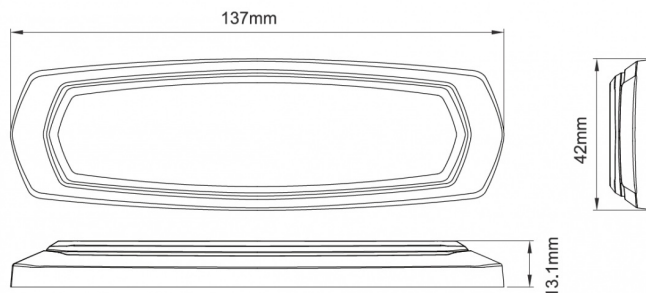

LAMPEGGIATORI A LED

SM12-B/C

Lampeggiatore a LED | 12 LEDs | 12-24V | blu/bianco

EAN: 5414184565432

Specifiche

Altezza mm	13 mm
CISPR 25	12V : CISPR 25 Classe 5 - 24V : CISPR 25 Classe 4
Colore	Blu/bianco
Colore della lente	Trasparente
Connessione	Estremità dei cavi aperte
Da ordinare presso	1
Dimensioni	137 mm x 42 mm x 13 mm
ECE R65 Classe 2	Si
EMC	EMC R10
EMC R10	Si
Fonte luminosa	LED
Forma	Rettangolare/lungo/allungato
Fornito con	Viti di montaggio
Grado di protezione IP	IPX7

Larghezza mm	42 mm
Lunghezza del cavo (m)	0,21 m
Lunghezza mm	137 mm
Montaggio	Montaggio superficiale
Numero di LED	12
Numero di sequenze di lampeggio	28
Peso (kg)	0,140 Kg
Sincronizzabile	Si
Temperatura di esercizio	-30°C / +65°C
Tensione operativa	12V - 24V