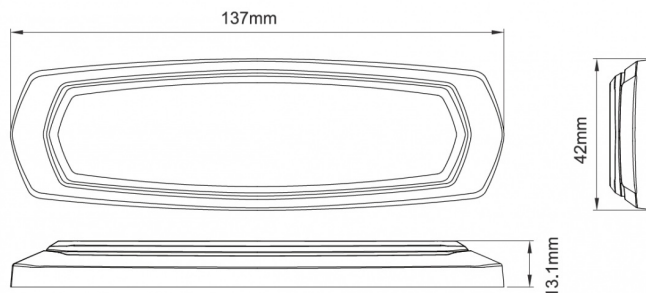

# LAMPEGGIATORI A LED

SM12-B/C

Lampeggiatore a LED | 12 LEDs | 12-24V | blu/bianco

EAN: 5414184565432

## Specifiche

Altezza mm	13 mm
CISPR 25	12V : CISPR 25 Classe 5 - 24V : CISPR 25 Classe 4
Colore	Blu/bianco
Colore della lente	Trasparente
Connessione	Estremità dei cavi aperte
Da ordinare presso	1
Dimensioni	137 mm x 42 mm x 13 mm
ECE R65 Classe 2	Si
EMC	EMC R10
EMC R10	Si
Fonte luminosa	LED
Forma	Rettangolare/lungo/allungato
Fornito con	Viti di montaggio
Grado di protezione IP	IPX7

Larghezza mm	42 mm
Lunghezza del cavo (m)	0,21 m
Lunghezza mm	137 mm
Montaggio	Montaggio superficiale
Numero di LED	12
Numero di sequenze di lampeggio	28
Peso (kg)	0,140 Kg
Sincronizzabile	Si
Temperatura di esercizio	-30°C / +65°C
Tensione operativa	12V - 24V