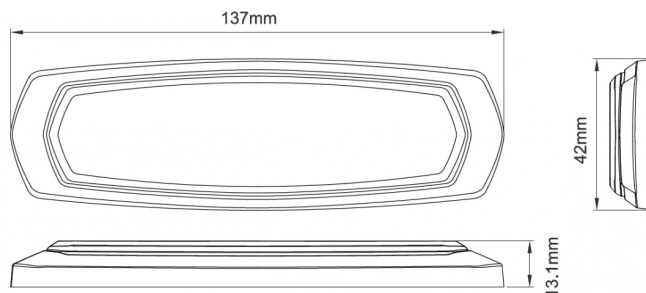

LAMPEGGIATORI A LED

SM12-B/C

Lampeggiatore a LED | 12 LEDs | 12-24V | blu/bianco

EAN: 5414184565432

Specifiche

Altezza mm	13 mm	Larghezza mm	42 mm
CISPR 25	12V : CISPR 25 Classe 5 - 24V : CISPR 25 Classe 4	Lunghezza del cavo (m)	0,21 m
Colore	Blu/bianco	Lunghezza mm	137 mm
Colore della lente	Trasparente	Montaggio	Montaggio superficiale
Connessione	Estremità dei cavi aperte	Numero di LED	12
Da ordinare presso	1	Numero di sequenze di lampeggio	28
Dimensioni	137 mm x 42 mm x 13 mm	Peso (kg)	0,140 Kg
ECE R65 Classe 2	Si	Sincronizzabile	Si
EMC	EMC R10	Temperatura di esercizio	-30°C / +65°C
EMC R10	Si	Tensione operativa	12V - 24V
Fonte luminosa	LED		
Forma	Rettangolare/lungo/allungato		
Fornito con	Viti di montaggio		
Grado di protezione IP	IPX7		