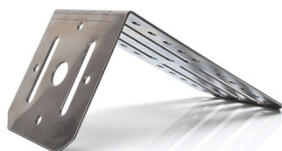

PIASTRE DI MONTAGGIO/GOMMA/PIASTRE DECORATIVE E DI COPERTURA

1440-SUP

Staffa multifunzionale in acciaio inox

EAN: 5414184000971

Specifiche

Da ordinare presso	1
Imballaggio	All'ingrosso
Materiale	Acciaio inossidabile
Particolarmente adatto per	Diversi indicatori e multifunzionali