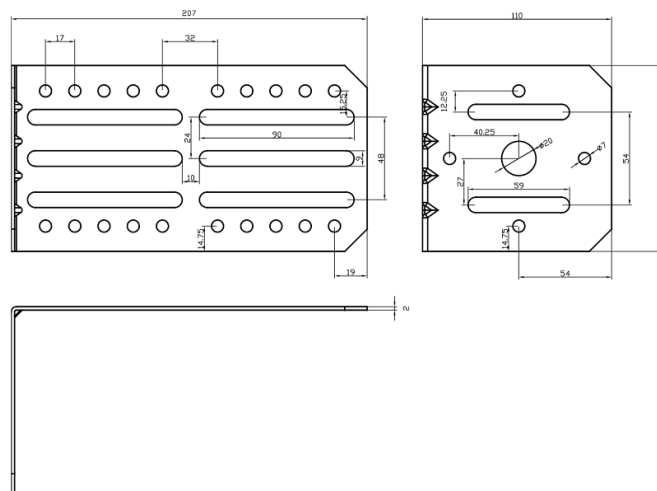

PIASTRE DI MONTAGGIO/GOMMA/PIASTRE DECORATIVE E DI COPERTURA

1440-SUP

Staffa multifunzionale in acciaio inox

EAN: 5414184000971

Specifiche

Da ordinare presso	1
Imballaggio	All'ingrosso
Materiale	Acciaio inossidabile
Particolarmente adatto per	Diversi indicatori e multifunzionali

Peso (kg)	0,400 Kg
-----------	----------