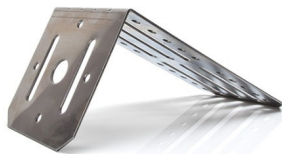

PIASTRE DI MONTAGGIO/GOMMA/PIASTRE DECORATIVE E DI COPERTURA

1440-SUP

Staffa multifunzionale in acciaio inox

EAN: 5414184000971

Specifiche

Da ordinare presso	1
Imballaggio	All'ingrosso
Materiale	Acciaio inossidabile
Particolarmente adatto per	Diversi indicatori e multifunzionali