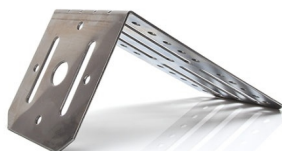

# PIASTRE DI MONTAGGIO/GOMMA/PIASTRE DECORATIVE E DI COPERTURA

1440-SUP

Staffa multifunzionale in acciaio inox

EAN: 5414184000971

## Specifiche

Da ordinare presso	1
Imballaggio	All'ingrosso
Materiale	Acciaio inossidabile
Particolarmente adatto per	Diversi indicatori e multifunzionali

Peso (kg)	0,400 Kg
-----------	----------