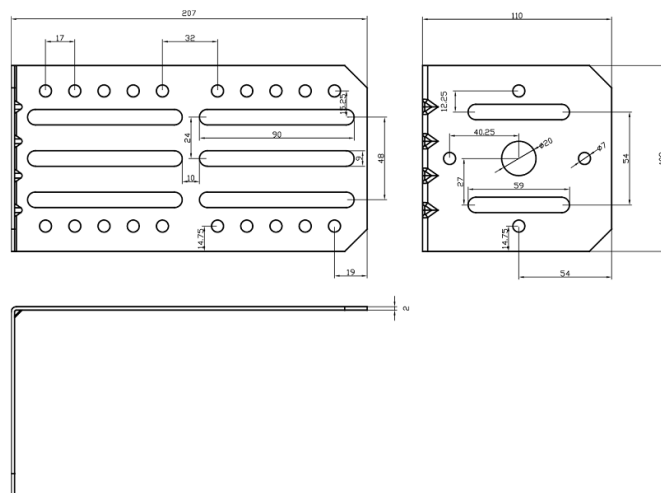

PIASTRE DI MONTAGGIO/GOMMA/PIASTRE DECORATIVE E DI COPERTURA

1440-SUP

Staffa multifunzionale in acciaio inox

EAN: 5414184000971

Specifiche

Da ordinare presso	1
Imballaggio	All'ingrosso
Materiale	Acciaio inossidabile
Particolarmente adatto per	Diversi indicatori e multifunzionali

Peso (kg)	0,400 Kg
-----------	----------