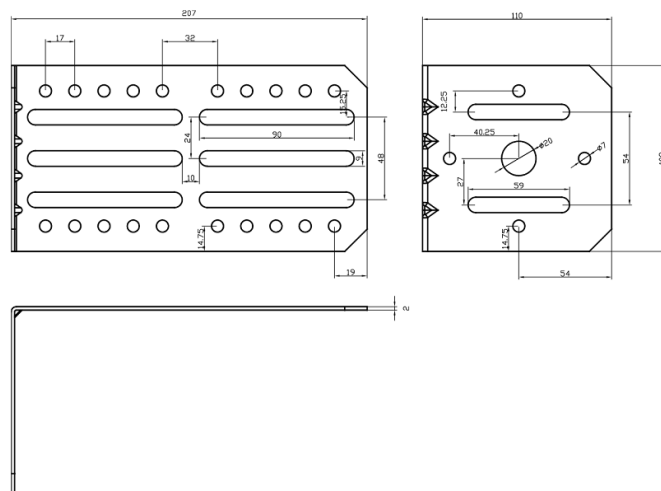

# PIASTRE DI MONTAGGIO/GOMMA/PIASTRE DECORATIVE E DI COPERTURA

1440-SUP

Staffa multifunzionale in acciaio inox

EAN: 5414184000971