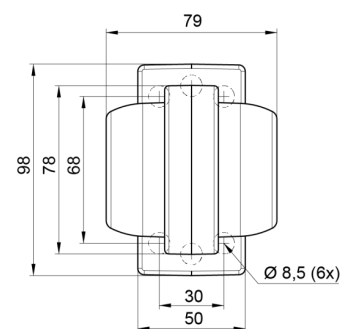

LUCI DI POSIZIONE

MAVERICKI-
OR/OR

Luce di posizione LED | sinistra+destra | 12-24V |
ambra/ambra

EAN: 5414184000803

Specifiche

Caratteristiche	Compatibile con Luci Gylle	Funzioni	Luce di contorno 2 funzioni
Colore	Ambra/Ambra	Grado di protezione IP	IP66+IP68
Colore della lente	Ambra	Imballaggio	Imballaggio POS
Connessione	Estremità dei cavi aperte	Lato di montaggio	Lato
Da ordinare presso	1	Materiale	Gomma
Diametro mm	78 mm	Montaggio	Montaggio superficiale
Dimensioni	98 x 79 x 108 mm	Peso (kg)	0,226 Kg
EMC	EMC R10	Temperatura di esercizio	-30°C / +65°C
EMC R10	Si	Tensione operativa	12V - 24V
Fonte luminosa	LED		