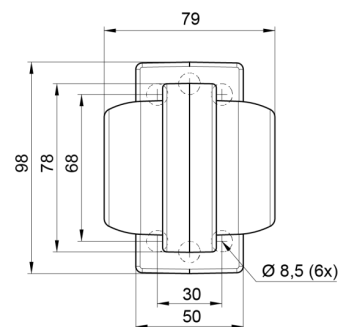

LUCI DI POSIZIONE

MAVERICKI-
OR/OR

Luce di posizione LED | sinistra+destra | 12-24V |
ambra/ambra

EAN: 5414184000803

Specifiche

Caratteristiche	Compatibile con luci Gylle	Funzioni	Luce di contorno 2 funzioni
Colore	Ambra/Ambra	Grado di protezione IP	IP66+IP68
Colore della lente	Ambra	Imballaggio	Imballaggio POS
Connessione	Estremità dei cavi aperte	Lato di montaggio	Lato
Da ordinare presso	1	Materiale	Gomma
Diametro mm	78 mm	Montaggio	Montaggio superficiale
Dimensioni	98 x 79 x 108 mm	Peso (kg)	0,226 Kg
EMC	EMC R10	Temperatura di esercizio	-30°C / +65°C
EMC R10	Si	Tensione operativa	12V - 24V
Fonte luminosa	LED		