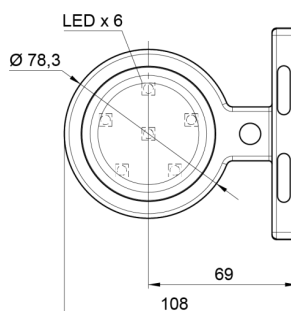

LUCI DI POSIZIONE

MAVERICKI-
OR/OR

Luce di posizione LED | sinistra+destra | 12-24V |
ambra/ambra

EAN: 5414184000803

Specifiche

Caratteristiche	Compatibile con Luci Gylle	Funzioni	Luce di contorno 2 funzioni
Colore	Ambra/Ambra	Grado di protezione IP	IP66+IP68
Colore della lente	Ambra	Imballaggio	Imballaggio POS
Connessione	Estremità dei cavi aperte	Lato di montaggio	Lato
Da ordinare presso	1	Materiale	Gomma
Diametro mm	78 mm	Montaggio	Montaggio superficiale
Dimensioni	98 x 79 x 108 mm	Peso (kg)	0,226 Kg
EMC	EMC R10	Temperatura di esercizio	-30°C / +65°C
EMC R10	Si	Tensione operativa	12V - 24V
Fonte luminosa	LED		