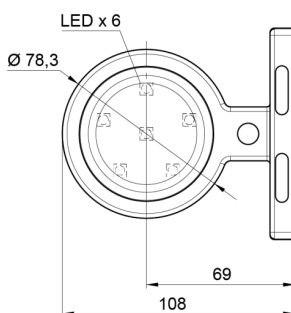

LUCI DI POSIZIONE

MAVERICKI-
OR/OR

Luce di posizione LED | sinistra+destra | 12-24V |
ambra/ambra

EAN: 5414184000803

Specifiche

Caratteristiche	Compatibile con Luci Gylle	Funzioni	Luce di contorno 2 funzioni
Colore	Ambra/Ambra	Grado di protezione IP	IP66+IP68
Colore della lente	Ambra	Imballaggio	Imballaggio POS
Connessione	Estremità dei cavi aperte	Lato di montaggio	Lato
Da ordinare presso	1	Materiale	Gomma
Diametro mm	78 mm	Montaggio	Montaggio superficiale
Dimensioni	98 x 79 x 108 mm	Peso (kg)	0,226 Kg
EMC	EMC R10	Temperatura di esercizio	-30°C / +65°C
EMC R10	Si	Tensione operativa	12V - 24V
Fonte luminosa	LED		