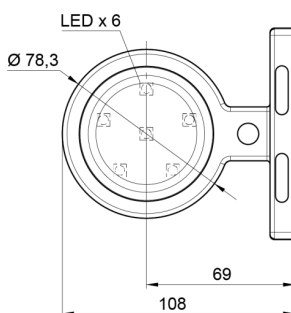

LUCI DI POSIZIONE

MAVERICKI-
OR/OR

Luce di posizione LED | sinistra+destra | 12-24V |
ambra/ambra

EAN: 5414184000803

Specifiche

Caratteristiche	Compatibile con luci Gylle	Funzioni	Luce di contorno 2 funzioni
Colore	Ambra/Ambra	Grado di protezione IP	IP66+IP68
Colore della lente	Ambra	Imballaggio	Imballaggio POS
Connessione	Estremità dei cavi aperte	Lato di montaggio	Lato
Da ordinare presso	1	Materiale	Gomma
Diametro mm	78 mm	Montaggio	Montaggio superficiale
Dimensioni	98 x 79 x 108 mm	Peso (kg)	0,226 Kg
EMC	EMC R10	Temperatura di esercizio	-30°C / +65°C
EMC R10	Si	Tensione operativa	12V - 24V
Fonte luminosa	LED		