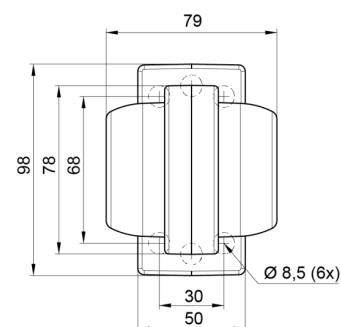

LUCI DI POSIZIONE

MAVERICKI-
OR/OR

Luce di posizione LED | sinistra+destra | 12-24V |
ambra/ambra

EAN: 5414184000803

Specifiche

Caratteristiche	Compatibile con Luci Gylle	Funzioni	Luce di contorno 2 funzioni
Colore	Ambra/Ambra	Grado di protezione IP	IP66+IP68
Colore della lente	Ambra	Imballaggio	Imballaggio POS
Connessione	Estremità dei cavi aperte	Lato di montaggio	Lato
Da ordinare presso	1	Materiale	Gomma
Diametro mm	78 mm	Montaggio	Montaggio superficiale
Dimensioni	98 x 79 x 108 mm	Peso (kg)	0,226 Kg
EMC	EMC R10	Temperatura di esercizio	-30°C / +65°C
EMC R10	Si	Tensione operativa	12V - 24V
Fonte luminosa	LED		