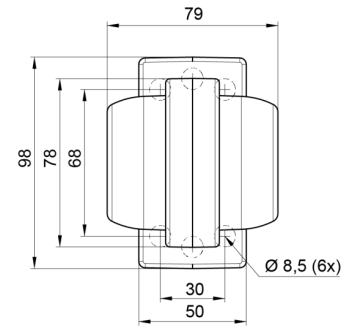

# LUCI DI POSIZIONE

MAVERICKI-  
OR/RO

Luce di posizione LED | sinistra+destra | 12-24V |  
ambra/rosso

EAN: 5414184000810

## Specifiche

Caratteristiche	Compatibile con Luci Gylle	Funzioni	Luce di contorno 2 funzioni
Colore	Ambra/rosso	Grado di protezione IP	IP66+IP68
Colore della lente	Ambra/rosso	Imballaggio	Imballaggio POS
Connessione	Estremità dei cavi aperte	Lato di montaggio	Lato
Da ordinare presso	1	Materiale	Gomma
Diametro mm	78 mm	Montaggio	Montaggio superficiale
Dimensioni	98 x 79 x 108 mm	Peso (kg)	0,226 Kg
EMC	EMC R10	Temperatura di esercizio	-30°C / +65°C
EMC R10	Si	Tensione operativa	12V - 24V
Fonte luminosa	LED		