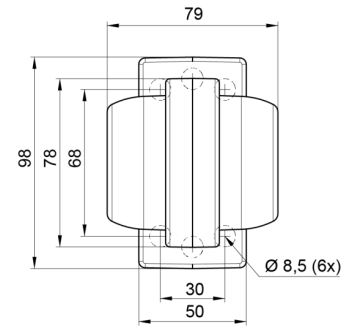

LUCI DI POSIZIONE

MAVERICKI-
OR/RO

Luce di posizione LED | sinistra+destra | 12-24V |
ambra/rosso

EAN: 5414184000810

Specifiche

Caratteristiche	Compatibile con luci Gylle	Funzioni	Luce di contorno 2 funzioni
Colore	Ambra/rosso	Grado di protezione IP	IP66+IP68
Colore della lente	Ambra/rosso	Imballaggio	Imballaggio POS
Connessione	Estremità dei cavi aperte	Lato di montaggio	Lato
Da ordinare presso	1	Materiale	Gomma
Diametro mm	78 mm	Montaggio	Montaggio superficiale
Dimensioni	98 x 79 x 108 mm	Peso (kg)	0,226 Kg
EMC	EMC R10	Temperatura di esercizio	-30°C / +65°C
EMC R10	Si	Tensione operativa	12V - 24V
Fonte luminosa	LED		