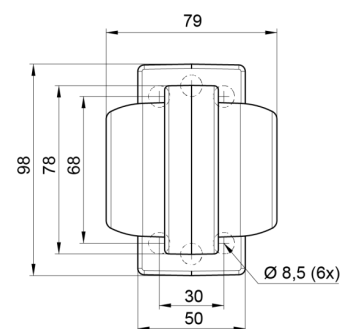

# LUCI DI POSIZIONE

MAVERICKI-  
OR/RO

Luce di posizione LED | sinistra+destra | 12-24V |  
ambra/rosso

EAN: 5414184000810

## Specifiche

Caratteristiche	Compatibile con luci Gylle	Funzioni	Luce di contorno 2 funzioni
Colore	Ambra/rosso	Grado di protezione IP	IP66+IP68
Colore della lente	Ambra/rosso	Imballaggio	Imballaggio POS
Connessione	Estremità dei cavi aperte	Lato di montaggio	Lato
Da ordinare presso	1	Materiale	Gomma
Diametro mm	78 mm	Montaggio	Montaggio superficiale
Dimensioni	98 x 79 x 108 mm	Peso (kg)	0,226 Kg
EMC	EMC R10	Temperatura di esercizio	-30°C / +65°C
EMC R10	Si	Tensione operativa	12V - 24V
Fonte luminosa	LED		