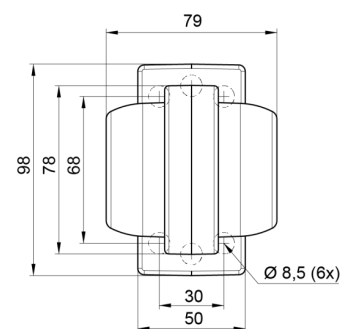

LUCI DI POSIZIONE

MAVERICKI-
OR/RO

Luce di posizione LED | sinistra+destra | 12-24V |
ambra/rosso

EAN: 5414184000810

Specifiche

Caratteristiche	Compatibile con luci Gylle	Funzioni	Luce di contorno 2 funzioni
Colore	Ambra/rosso	Grado di protezione IP	IP66+IP68
Colore della lente	Ambra/rosso	Imballaggio	Imballaggio POS
Connessione	Estremità dei cavi aperte	Lato di montaggio	Lato
Da ordinare presso	1	Materiale	Gomma
Diametro mm	78 mm	Montaggio	Montaggio superficiale
Dimensioni	98 x 79 x 108 mm	Peso (kg)	0,226 Kg
EMC	EMC R10	Temperatura di esercizio	-30°C / +65°C
EMC R10	Si	Tensione operativa	12V - 24V
Fonte luminosa	LED		