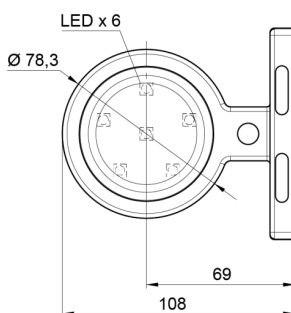

LUCI DI POSIZIONE

MAVERICKI-
OR/RO

Luce di posizione LED | sinistra+destra | 12-24V |
ambra/rosso

EAN: 5414184000810

Specifiche

Caratteristiche	Compatibile con luci Gylle	Funzioni	Luce di contorno 2 funzioni
Colore	Ambra/rosso	Grado di protezione IP	IP66+IP68
Colore della lente	Ambra/rosso	Imballaggio	Imballaggio POS
Connessione	Estremità dei cavi aperte	Lato di montaggio	Lato
Da ordinare presso	1	Materiale	Gomma
Diametro mm	78 mm	Montaggio	Montaggio superficiale
Dimensioni	98 x 79 x 108 mm	Peso (kg)	0,226 Kg
EMC	EMC R10	Temperatura di esercizio	-30°C / +65°C
EMC R10	Si	Tensione operativa	12V - 24V
Fonte luminosa	LED		