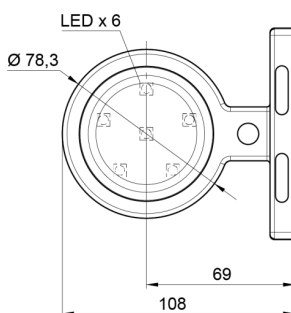

# LUCI DI POSIZIONE

MAVERICKI-  
OR/RO

Luce di posizione LED | sinistra+destra | 12-24V |  
ambra/rosso

EAN: 5414184000810

## Specifiche

Caratteristiche	Compatibile con luci Gylle	Funzioni	Luce di contorno 2 funzioni
Colore	Ambra/rosso	Grado di protezione IP	IP66+IP68
Colore della lente	Ambra/rosso	Imballaggio	Imballaggio POS
Connessione	Estremità dei cavi aperte	Lato di montaggio	Lato
Da ordinare presso	1	Materiale	Gomma
Diametro mm	78 mm	Montaggio	Montaggio superficiale
Dimensioni	98 x 79 x 108 mm	Peso (kg)	0,226 Kg
EMC	EMC R10	Temperatura di esercizio	-30°C / +65°C
EMC R10	Si	Tensione operativa	12V - 24V
Fonte luminosa	LED		