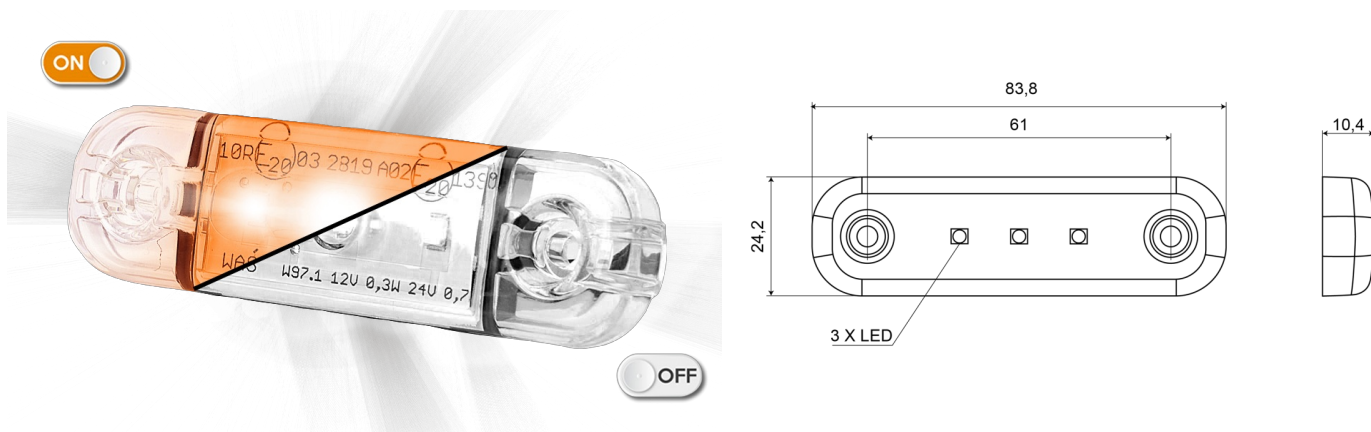

# LUCI DI POSIZIONE

201-DV-CLOR

Luce di posizione LED | 3 LEDs | 12-24V | ambra

EAN: 5414184004566

## Specifiche

Certificazione	ECE R91	Grado di protezione IP	IP66+IP68
Colore	Ambra	Imballaggio	Imballaggio POS
Colore della lente	Trasparente	Lato di montaggio	Lato
Connessione	Estremità dei cavi aperte	Lunghezza del cavo (m)	0,20 m
Da ordinare presso	1	Montaggio	Montaggio superficiale
Dimensioni	84 x 24 x 10,4 mm	Numero di LED	3
EMC	EMC R10	Peso (kg)	0,030 Kg
EMC R10	Si	Temperatura di esercizio	-30°C / +65°C
Fonte luminosa	LED	Tensione operativa	12V - 24V
Funzioni	Luce laterale di posizione		