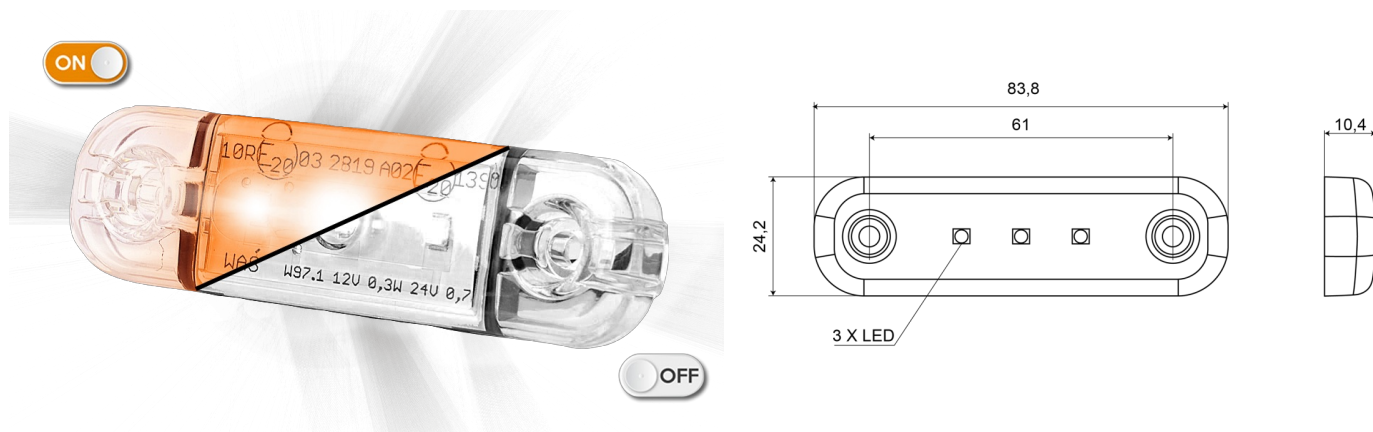

# LUCI DI POSIZIONE

201-DV-CLOR

Luce di posizione LED | 3 LEDs | 12-24V | ambra

EAN: 5414184004566

## Specifiche

|                    |                            |                          |                        |
|--------------------|----------------------------|--------------------------|------------------------|
| Certificazione     | ECE R91                    | Grado di protezione IP   | IP66+IP68              |
| Colore             | Ambra                      | Imballaggio              | Imballaggio POS        |
| Colore della lente | Trasparente                | Lato di montaggio        | Lato                   |
| Connessione        | Estremità dei cavi aperte  | Lunghezza del cavo (m)   | 0,20 m                 |
| Da ordinare presso | 1                          | Montaggio                | Montaggio superficiale |
| Dimensioni         | 84 x 24 x 10,4 mm          | Numero di LED            | 3                      |
| EMC                | EMC R10                    | Peso (kg)                | 0,030 Kg               |
| EMC R10            | Si                         | Temperatura di esercizio | -30°C / +65°C          |
| Fonte luminosa     | LED                        | Tensione operativa       | 12V - 24V              |
| Funzioni           | Luce laterale di posizione |                          |                        |