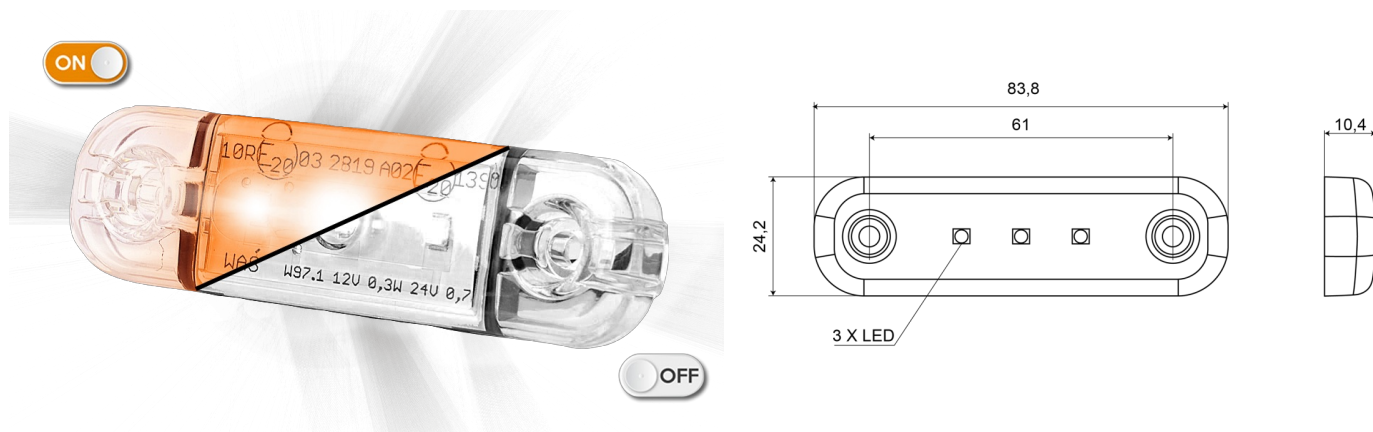

LUCI DI POSIZIONE

201-DV-CLOR

Luce di posizione LED | 3 LEDs | 12-24V | ambra

EAN: 5414184004566

Specifiche

Certificazione	ECE R91	Grado di protezione IP	IP66+IP68
Colore	Ambra	Imballaggio	Imballaggio POS
Colore della lente	Trasparente	Lato di montaggio	Lato
Connessione	Estremità dei cavi aperte	Lunghezza del cavo (m)	0,20 m
Da ordinare presso	1	Montaggio	Montaggio superficiale
Dimensioni	84 x 24 x 10,4 mm	Numero di LED	3
EMC	EMC R10	Peso (kg)	0,030 Kg
EMC R10	Si	Temperatura di esercizio	-30°C / +65°C
Fonte luminosa	LED	Tensione operativa	12V - 24V
Funzioni	Luce laterale di posizione		