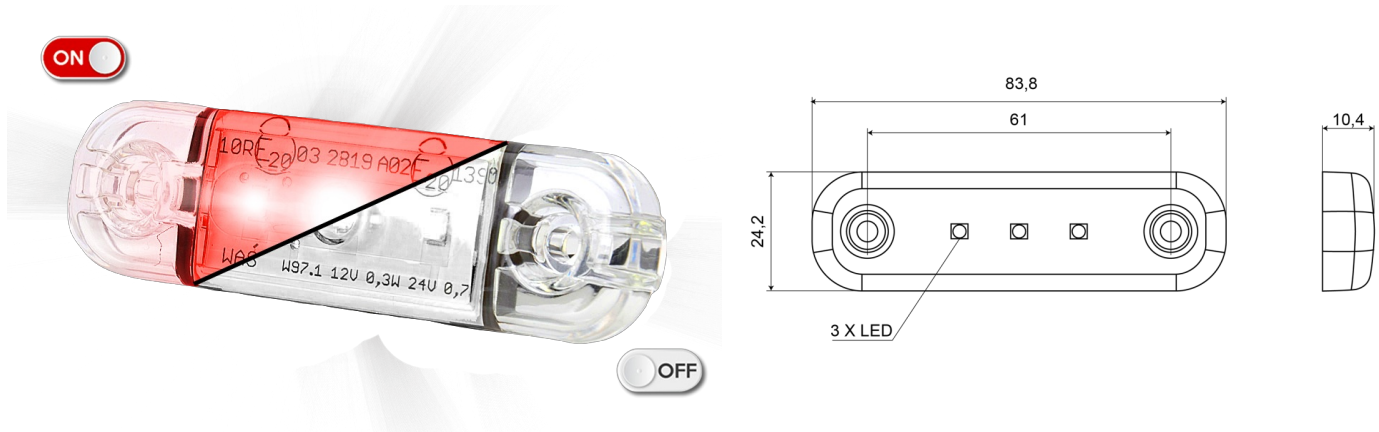

# LUCI DI POSIZIONE

201-DV-CLRO

Luce di posizione LED | 3 LEDs | 12-24V | rosso

EAN: 5414184004641

## Specifiche

Certificazione	ECE R7	Grado di protezione IP	IP66+IP68
Colore	Rosso	Imballaggio	Imballaggio POS
Colore della lente	Trasparente	Lato di montaggio	Posteriore
Connessione	Estremità dei cavi aperte	Lunghezza del cavo (m)	0,20 m
Da ordinare presso	1	Montaggio	Montaggio superficiale
Dimensioni	84 x 24 x 10,4 mm	Numero di LED	3
EMC	EMC R10	Peso (kg)	0,030 Kg
EMC R10	Si	Temperatura di esercizio	-30°C / +65°C
Fonte luminosa	LED	Tensione operativa	12V - 24V
Funzioni	Luce di contorno posteriore		