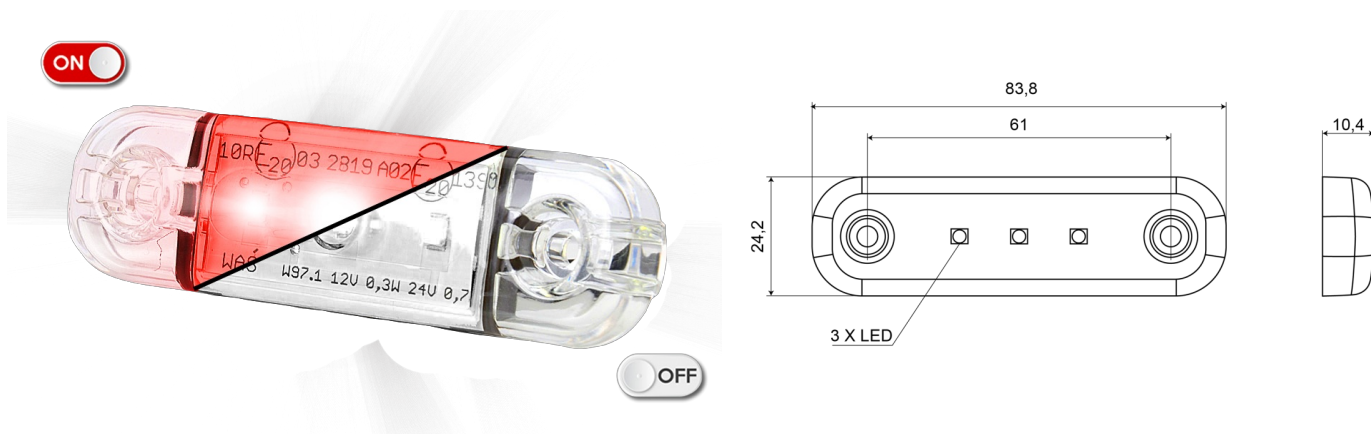

# LUCI DI POSIZIONE

201-DV-CLRO

Luce di posizione LED | 3 LEDs | 12-24V | rosso

EAN: 5414184004641

## Specifiche

Certificazione	ECE R7	Grado di protezione IP	IP66+IP68
Colore	Rosso	Imballaggio	Imballaggio POS
Colore della lente	Trasparente	Lato di montaggio	Posteriore
Connessione	Estremità dei cavi aperte	Lunghezza del cavo (m)	0,20 m
Da ordinare presso	1	Montaggio	Montaggio superficiale
Dimensioni	84 x 24 x 10,4 mm	Numero di LED	3
EMC	EMC R10	Peso (kg)	0,030 Kg
EMC R10	Si	Temperatura di esercizio	-30°C / +65°C
Fonte luminosa	LED	Tensione operativa	12V - 24V
Funzioni	Luce di contorno posteriore		