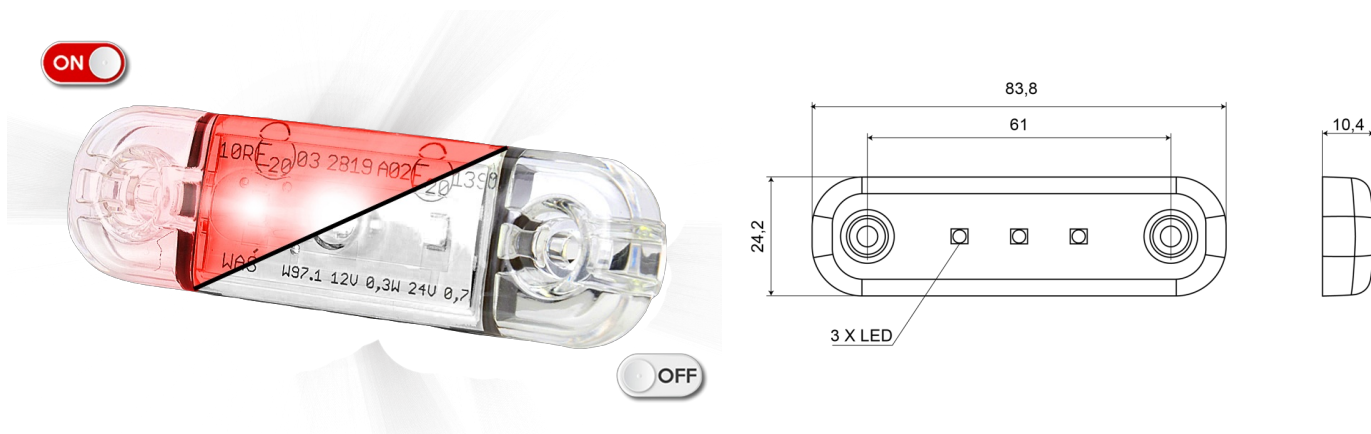

LUCI DI POSIZIONE

201-DV-CLRO

Luce di posizione LED | 3 LEDs | 12-24V | rosso

EAN: 5414184004641

Specifiche

Certificazione	ECE R7	Grado di protezione IP	IP66+IP68
Colore	Rosso	Imballaggio	Imballaggio POS
Colore della lente	Trasparente	Lato di montaggio	Posteriore
Connessione	Estremità dei cavi aperte	Lunghezza del cavo (m)	0,20 m
Da ordinare presso	1	Montaggio	Montaggio superficiale
Dimensioni	84 x 24 x 10,4 mm	Numero di LED	3
EMC	EMC R10	Peso (kg)	0,030 Kg
EMC R10	Si	Temperatura di esercizio	-30°C / +65°C
Fonte luminosa	LED	Tensione operativa	12V - 24V
Funzioni	Luce di contorno posteriore		