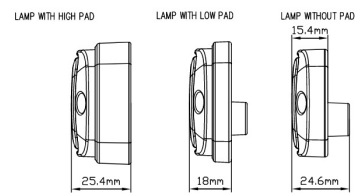

LAMPEGGIATORI A LED

737-OR-FF

Lampeggiatore a LED | 30 LEDs | 12?24V | ambra

EAN: 5414184002845

Specifiche

Colore	Ambra	Fornito con	Viti di montaggio, guarnizione
Colore della lente	Ambra	Grado di protezione IP	IP6K9K
Connessione	Estremità dei cavi aperte	Lunghezza del cavo (m)	3 m
Da ordinare presso	1	Montaggio	Montaggio superficiale
Dimensioni	133 mm x 44 mm x 18 mm	Numero di LED	30
ECE R65 Classe 1	Sì	Numero di sequenze di lampeggio	2
EMC	EMC R10	Peso (kg)	0,200 Kg
EMC R10	Sì	Sincronizzabile	Sì
Fonte luminosa	LED	Temperatura di esercizio	-40°C / +50°C
Forma	Rettangolare/lungo/allungato	Tensione operativa	12V - 24V