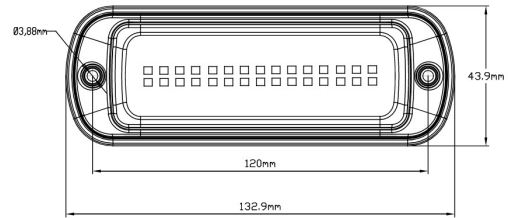

LAMPEGGIATORI A LED

737-OR-FF

Lampeggiatore a LED | 30 LEDs | 12?24V | ambra

EAN: 5414184002845

Specifiche

Colore	Ambra	Fornito con	Viti di montaggio, guarnizione
Colore della lente	Ambra	Grado di protezione IP	IP6K9K
Connessione	Estremità dei cavi aperte	Lunghezza del cavo (m)	3 m
Da ordinare presso	1	Montaggio	Montaggio superficiale
Dimensioni	133 mm x 44 mm x 18 mm	Numero di LED	30
ECE R65 Classe 1	Sì	Numero di sequenze di lampeggio	2
EMC	EMC R10	Peso (kg)	0,200 Kg
EMC R10	Sì	Sincronizzabile	Sì
Fonte luminosa	LED	Temperatura di esercizio	-40°C / +50°C
Forma	Rettangolare/lungo/allungato	Tensione operativa	12V - 24V