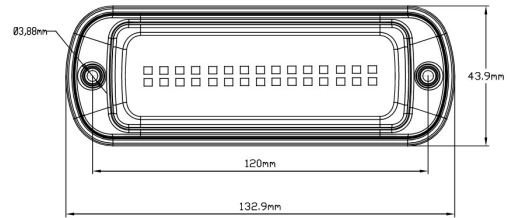

LAMPEGGIATORI A LED

737-BL-FF

Lampeggiatore a LED | 30 LEDs | 12-24V | blu

EAN: 5414184002821

Specifiche

Colore	Blu	Fornito con	Viti di montaggio, guarnizione
Colore della lente	Blu	Grado di protezione IP	IP6K9K
Connessione	Estremità dei cavi aperte	Lunghezza del cavo (m)	3 m
Da ordinare presso	1	Montaggio	Montaggio superficiale
Dimensioni	133 mm x 44 mm x 18 mm	Numero di LED	30
ECE R65 Classe 1	Sì	Numero di sequenze di lampeggio	2
EMC	EMC R10	Peso (kg)	0,200 Kg
EMC R10	Sì	Sincronizzabile	Sì
Fonte luminosa	LED	Temperatura di esercizio	-40°C / +50°C
Forma	Rettangolare/lungo/allungato	Tensione operativa	12V - 24V