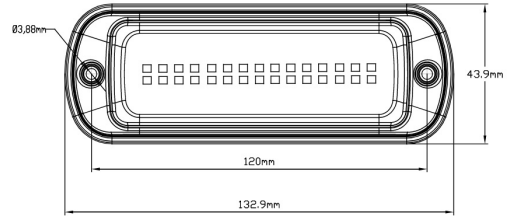

LAMPEGGIATORI A LED

737-BL-FF

Lampeggiatore a LED | 30 LEDs | 12-24V | blu

EAN: 5414184002821

Specifiche

Colore	Blu	Fornito con	Viti di montaggio, guarnizione
Colore della lente	Blu	Grado di protezione IP	IP6K9K
Connessione	Estremità dei cavi aperte	Lunghezza del cavo (m)	3 m
Da ordinare presso	1	Montaggio	Montaggio superficiale
Dimensioni	133 mm x 44 mm x 18 mm	Numero di LED	30
ECE R65 Classe 1	Sì	Numero di sequenze di lampeggio	2
EMC	EMC R10	Peso (kg)	0,200 Kg
EMC R10	Sì	Sincronizzabile	Sì
Fonte luminosa	LED	Temperatura di esercizio	-40°C / +50°C
Forma	Rettangolare/lungo/allungato	Tensione operativa	12V - 24V