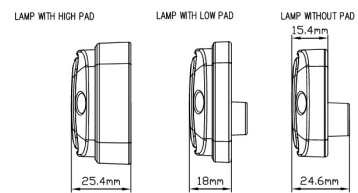

LAMPEGGIATORI A LED

737-BL-FF

Lampeggiatore a LED | 30 LEDs | 12-24V | blu

EAN: 5414184002821

Specifiche

Colore	Blu	Fornito con	Viti di montaggio, guarnizione
Colore della lente	Blu	Grado di protezione IP	IP6K9K
Connessione	Estremità dei cavi aperte	Lunghezza del cavo (m)	3 m
Da ordinare presso	1	Montaggio	Montaggio superficiale
Dimensioni	133 mm x 44 mm x 18 mm	Numero di LED	30
ECE R65 Classe 1	Sì	Numero di sequenze di lampeggio	2
EMC	EMC R10	Peso (kg)	0,200 Kg
EMC R10	Sì	Sincronizzabile	Sì
Fonte luminosa	LED	Temperatura di esercizio	-40°C / +50°C
Forma	Rettangolare/lungo/allungato	Tensione operativa	12V - 24V