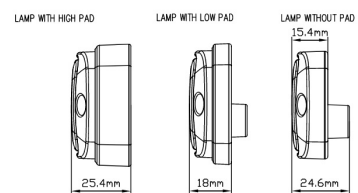

LAMPEGGIATORI A LED

737-BL-FF

Lampeggiatore a LED | 30 LEDs | 12-24V | blu

EAN: 5414184002821

Specifiche

Colore	Blu	Fornito con	Viti di montaggio, guarnizione
Colore della lente	Blu	Grado di protezione IP	IP6K9K
Connessione	Estremità dei cavi aperte	Lunghezza del cavo (m)	3 m
Da ordinare presso	1	Montaggio	Montaggio superficiale
Dimensioni	133 mm x 44 mm x 18 mm	Numero di LED	30
ECE R65 Classe 1	Sì	Numero di sequenze di lampeggio	2
EMC	EMC R10	Peso (kg)	0,200 Kg
EMC R10	Sì	Sincronizzabile	Sì
Fonte luminosa	LED	Temperatura di esercizio	-40°C / +50°C
Forma	Rettangolare/lungo/allungato	Tensione operativa	12V - 24V