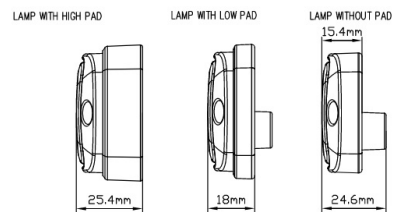

LAMPEGGIATORI A LED

747-OR

Lampeggiatore a LED | 30 LEDs | 12-24V | ambra

EAN: 5414184002876

Specifiche

Colore	Ambra	Fornito con	Viti di montaggio, guarnizione
Colore della lente	Ambra	Grado di protezione IP	IP6K9K
Connessione	Estremità dei cavi aperte	Lunghezza del cavo (m)	3 m
Da ordinare presso	1	Montaggio	Montaggio superficiale
Dimensioni	113 mm x 46 mm x 18 mm	Numero di LED	30
ECE R65 Classe 1	Si	Numero di sequenze di lampeggio	1
EMC	EMC R10	Peso (kg)	0,200 Kg
EMC R10	Si	Sincronizzabile	No
Fonte luminosa	LED	Temperatura di esercizio	-40°C / +50°C
Forma	Rettangolare/lungo/allungato	Tensione operativa	12V - 24V