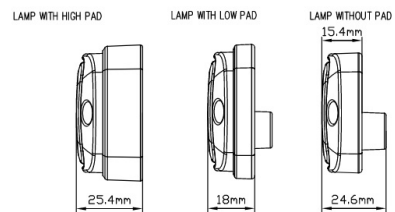

LAMPEGGIATORI A LED

747-OR

Lampeggiatore a LED | 30 LEDs | 12-24V | ambra

EAN: 5414184002876

Specifiche

Colore	Ambra	Fornito con	Viti di montaggio, guarnizione
Colore della lente	Ambra	Grado di protezione IP	IP6K9K
Connessione	Estremità dei cavi aperte	Lunghezza del cavo (m)	3 m
Da ordinare presso	1	Montaggio	Montaggio superficiale
Dimensioni	113 mm x 46 mm x 18 mm	Numero di LED	30
ECE R65 Classe 1	Sì	Numero di sequenze di lampeggio	1
EMC	EMC R10	Peso (kg)	0,200 Kg
EMC R10	Sì	Sincronizzabile	No
Fonte luminosa	LED	Temperatura di esercizio	-40°C / +50°C
Forma	Rettangolare/lungo/allungato	Tensione operativa	12V - 24V