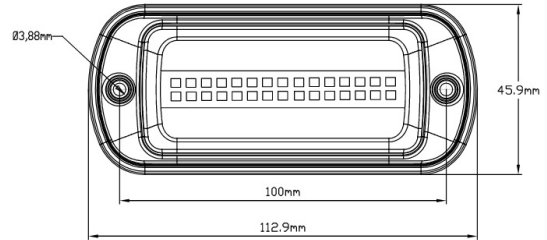

## Specifiche

Colore	Ambra	Fornito con	Viti di montaggio, guarnizione
Colore della lente	Ambra	Grado di protezione IP	IP6K9K
Connessione	Estremità dei cavi aperte	Lunghezza del cavo (m)	3 m
Da ordinare presso	1	Montaggio	Montaggio superficiale
Dimensioni	113 mm x 46 mm x 18 mm	Numero di LED	30
ECE R65 Classe 1	Sì	Numero di sequenze di lampeggio	1
EMC	EMC R10	Peso (kg)	0,200 Kg
EMC R10	Sì	Sincronizzabile	No
Fonte luminosa	LED	Temperatura di esercizio	-40°C / +50°C
Forma	Rettangolare/lungo/allungato	Tensione operativa	12V - 24V