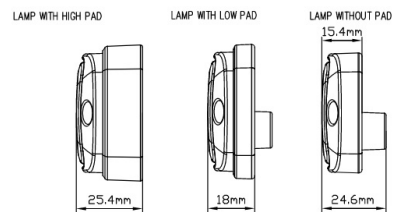

# LAMPEGGIATORI A LED

747-OR

Lampeggiatore a LED | 30 LEDs | 12-24V | ambra

EAN: 5414184002876

## Specifiche

Colore	Ambra	Fornito con	Viti di montaggio, guarnizione
Colore della lente	Ambra	Grado di protezione IP	IP6K9K
Connessione	Estremità dei cavi aperte	Lunghezza del cavo (m)	3 m
Da ordinare presso	1	Montaggio	Montaggio superficiale
Dimensioni	113 mm x 46 mm x 18 mm	Numero di LED	30
ECE R65 Classe 1	Si	Numero di sequenze di lampeggio	1
EMC	EMC R10	Peso (kg)	0,200 Kg
EMC R10	Si	Sincronizzabile	No
Fonte luminosa	LED	Temperatura di esercizio	-40°C / +50°C
Forma	Rettangolare/lungo/allungato	Tensione operativa	12V - 24V