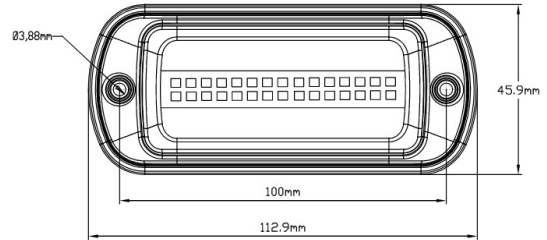

LAMPEGGIATORI A LED

747-OR

Lampeggiatore a LED | 30 LEDs | 12-24V | ambra

EAN: 5414184002876

Specifiche

Colore	Ambra	Fornito con	Viti di montaggio, guarnizione
Colore della lente	Ambra	Grado di protezione IP	IP6K9K
Connessione	Estremità dei cavi aperte	Lunghezza del cavo (m)	3 m
Da ordinare presso	1	Montaggio	Montaggio superficiale
Dimensioni	113 mm x 46 mm x 18 mm	Numero di LED	30
ECE R65 Classe 1	Sì	Numero di sequenze di lampeggio	1
EMC	EMC R10	Peso (kg)	0,200 Kg
EMC R10	Sì	Sincronizzabile	No
Fonte luminosa	LED	Temperatura di esercizio	-40°C / +50°C
Forma	Rettangolare/lungo/allungato	Tensione operativa	12V - 24V