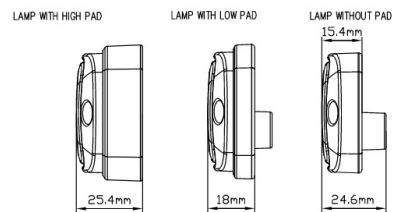

# LAMPEGGIATORI A LED

747-OR

Lampeggiatore a LED | 30 LEDs | 12-24V | ambra

EAN: 5414184002876

## Specifiche

Colore	Ambra	Fornito con	Viti di montaggio, guarnizione
Colore della lente	Ambra	Grado di protezione IP	IP6K9K
Connessione	Estremità dei cavi aperte	Lunghezza del cavo (m)	3 m
Da ordinare presso	1	Montaggio	Montaggio superficiale
Dimensioni	113 mm x 46 mm x 18 mm	Numero di LED	30
ECE R65 Classe 1	Sì	Numero di sequenze di lampeggio	1
EMC	EMC R10	Peso (kg)	0,200 Kg
EMC R10	Sì	Sincronizzabile	No
Fonte luminosa	LED	Temperatura di esercizio	-40°C / +50°C
Forma	Rettangolare/lungo/allungato	Tensione operativa	12V - 24V