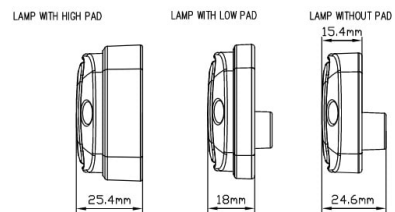

# LAMPEGGIATORI A LED

747-OR-FF

Lampeggiatore a LED | 30 LEDs | 12-24V | ambra

EAN: 5414184002883

## Specifiche

|                    |                              |                                 |                                |
|--------------------|------------------------------|---------------------------------|--------------------------------|
| Colore             | Ambra                        | Fornito con                     | Viti di montaggio, guarnizione |
| Colore della lente | Ambra                        | Grado di protezione IP          | IP6K9K                         |
| Connessione        | Estremità dei cavi aperte    | Lunghezza del cavo (m)          | 3 m                            |
| Da ordinare presso | 1                            | Montaggio                       | Montaggio superficiale         |
| Dimensioni         | 113 mm x 46 mm x 18 mm       | Numero di LED                   | 30                             |
| ECE R65 Classe 1   | Sì                           | Numero di sequenze di lampeggio | 2                              |
| EMC                | EMC R10                      | Peso (kg)                       | 0,200 Kg                       |
| EMC R10            | Sì                           | Sincronizzabile                 | Sì                             |
| Fonte luminosa     | LED                          | Temperatura di esercizio        | -40°C / +50°C                  |
| Forma              | Rettangolare/lungo/allungato | Tensione operativa              | 12V - 24V                      |