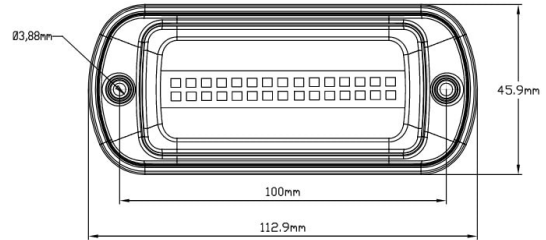

## Specifiche

|                    |                              |                                 |                                |
|--------------------|------------------------------|---------------------------------|--------------------------------|
| Colore             | Ambra                        | Fornito con                     | Viti di montaggio, guarnizione |
| Colore della lente | Ambra                        | Grado di protezione IP          | IP6K9K                         |
| Connessione        | Estremità dei cavi aperte    | Lunghezza del cavo (m)          | 3 m                            |
| Da ordinare presso | 1                            | Montaggio                       | Montaggio superficiale         |
| Dimensioni         | 113 mm x 46 mm x 18 mm       | Numero di LED                   | 30                             |
| ECE R65 Classe 1   | Sì                           | Numero di sequenze di lampeggio | 2                              |
| EMC                | EMC R10                      | Peso (kg)                       | 0,200 Kg                       |
| EMC R10            | Sì                           | Sincronizzabile                 | Sì                             |
| Fonte luminosa     | LED                          | Temperatura di esercizio        | -40°C / +50°C                  |
| Forma              | Rettangolare/lungo/allungato | Tensione operativa              | 12V - 24V                      |