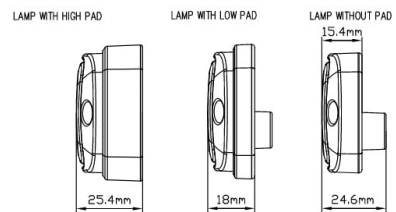

# LAMPEGGIATORI A LED

747-OR-FF

Lampeggiatore a LED | 30 LEDs | 12-24V | ambra

EAN: 5414184002883

## Specifiche

Colore	Ambra	Fornito con	Viti di montaggio, guarnizione
Colore della lente	Ambra	Grado di protezione IP	IP6K9K
Connessione	Estremità dei cavi aperte	Lunghezza del cavo (m)	3 m
Da ordinare presso	1	Montaggio	Montaggio superficiale
Dimensioni	113 mm x 46 mm x 18 mm	Numero di LED	30
ECE R65 Classe 1	Sì	Numero di sequenze di lampeggio	2
EMC	EMC R10	Peso (kg)	0,200 Kg
EMC R10	Sì	Sincronizzabile	Sì
Fonte luminosa	LED	Temperatura di esercizio	-40°C / +50°C
Forma	Rettangolare/lungo/allungato	Tensione operativa	12V - 24V