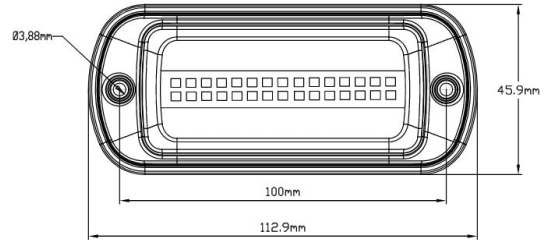

## Specifiche

Colore	Ambra	Fornito con	Viti di montaggio, guarnizione
Colore della lente	Ambra	Grado di protezione IP	IP6K9K
Connessione	Estremità dei cavi aperte	Lunghezza del cavo (m)	3 m
Da ordinare presso	1	Montaggio	Montaggio superficiale
Dimensioni	113 mm x 46 mm x 18 mm	Numero di LED	30
ECE R65 Classe 1	Sì	Numero di sequenze di lampeggio	2
EMC	EMC R10	Peso (kg)	0,200 Kg
EMC R10	Sì	Sincronizzabile	Sì
Fonte luminosa	LED	Temperatura di esercizio	-40°C / +50°C
Forma	Rettangolare/lungo/allungato	Tensione operativa	12V - 24V