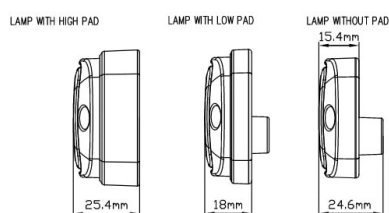

LAMPEGGIATORI A LED

747-OR-FF

Lampeggiatore a LED | 30 LEDs | 12-24V | ambra

EAN: 5414184002883

Specifiche

Colore	Ambra	Fornito con	Viti di montaggio, guarnizione
Colore della lente	Ambra	Grado di protezione IP	IP6K9K
Connessione	Estremità dei cavi aperte	Lunghezza del cavo (m)	3 m
Da ordinare presso	1	Montaggio	Montaggio superficiale
Dimensioni	113 mm x 46 mm x 18 mm	Numero di LED	30
ECE R65 Classe 1	Sì	Numero di sequenze di lampeggio	2
EMC	EMC R10	Peso (kg)	0,200 Kg
EMC R10	Sì	Sincronizzabile	Sì
Fonte luminosa	LED	Temperatura di esercizio	-40°C / +50°C
Forma	Rettangolare/lungo/allungato	Tensione operativa	12V - 24V