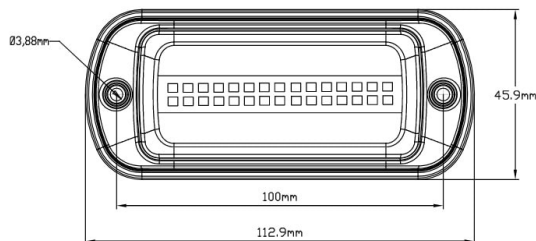

LAMPEGGIATORI A LED

747-OR-FF

Lampeggiatore a LED | 30 LEDs | 12-24V | ambra

EAN: 5414184002883

Specifiche

Colore	Ambra	Fornito con	Viti di montaggio, guarnizione
Colore della lente	Ambra	Grado di protezione IP	IP6K9K
Connessione	Estremità dei cavi aperte	Lunghezza del cavo (m)	3 m
Da ordinare presso	1	Montaggio	Montaggio superficiale
Dimensioni	113 mm x 46 mm x 18 mm	Numero di LED	30
ECE R65 Classe 1	Sì	Numero di sequenze di lampeggio	2
EMC	EMC R10	Peso (kg)	0,200 Kg
EMC R10	Sì	Sincronizzabile	Sì
Fonte luminosa	LED	Temperatura di esercizio	-40°C / +50°C
Forma	Rettangolare/lungo/allungato	Tensione operativa	12V - 24V