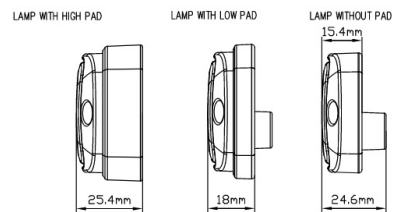

LAMPEGGIATORI A LED

747-BL

Lampeggiatore a LED | 30 LEDs | 12-24V | blu

EAN: 5414184002852

Specifiche

| | | | |
|--------------------|------------------------------|---------------------------------|--------------------------------|
| Colore | Blu | Fornito con | Viti di montaggio, guarnizione |
| Colore della lente | Blu | Grado di protezione IP | IP6K9K |
| Connessione | Estremità dei cavi aperte | Lunghezza del cavo (m) | 3 m |
| Da ordinare presso | 1 | Montaggio | Montaggio superficiale |
| Dimensioni | 113 mm x 46 mm x 18 mm | Numero di LED | 30 |
| ECE R65 Classe 1 | Si | Numero di sequenze di lampeggio | 1 |
| EMC | EMC R10 | Peso (kg) | 0,200 Kg |
| EMC R10 | Si | Sincronizzabile | No |
| Fonte luminosa | LED | Temperatura di esercizio | -40°C / +50°C |
| Forma | Rettangolare/lungo/allungato | Tensione operativa | 12V - 24V |