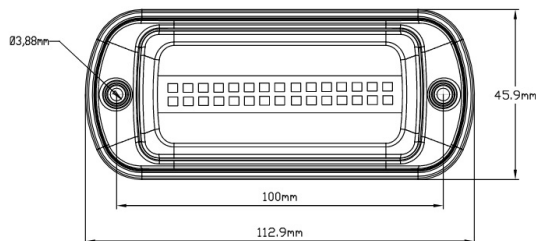

## Specifiche

Colore	Blu	Fornito con	Viti di montaggio, guarnizione
Colore della lente	Blu	Grado di protezione IP	IP6K9K
Connessione	Estremità dei cavi aperte	Lunghezza del cavo (m)	3 m
Da ordinare presso	1	Montaggio	Montaggio superficiale
Dimensioni	113 mm x 46 mm x 18 mm	Numero di LED	30
ECE R65 Classe 1	Si	Numero di sequenze di lampeggio	1
EMC	EMC R10	Peso (kg)	0,200 Kg
EMC R10	Si	Sincronizzabile	No
Fonte luminosa	LED	Temperatura di esercizio	-40°C / +50°C
Forma	Rettangolare/lungo/allungato	Tensione operativa	12V - 24V