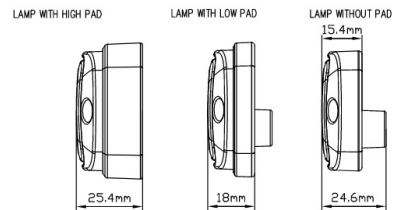

LAMPEGGIATORI A LED

747-BL

Lampeggiatore a LED | 30 LEDs | 12-24V | blu

EAN: 5414184002852

Specifiche

Colore	Blu	Fornito con	Viti di montaggio, guarnizione
Colore della lente	Blu	Grado di protezione IP	IP6K9K
Connessione	Estremità dei cavi aperte	Lunghezza del cavo (m)	3 m
Da ordinare presso	1	Montaggio	Montaggio superficiale
Dimensioni	113 mm x 46 mm x 18 mm	Numero di LED	30
ECE R65 Classe 1	Si	Numero di sequenze di lampeggio	1
EMC	EMC R10	Peso (kg)	0,200 Kg
EMC R10	Si	Sincronizzabile	No
Fonte luminosa	LED	Temperatura di esercizio	-40°C / +50°C
Forma	Rettangolare/lungo/allungato	Tensione operativa	12V - 24V