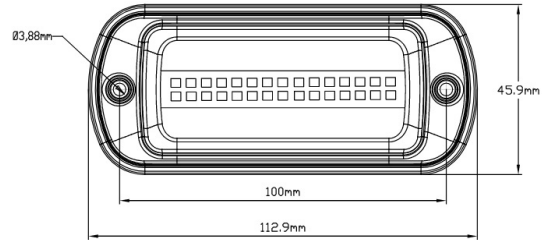

LAMPEGGIATORI A LED

747-BL

Lampeggiatore a LED | 30 LEDs | 12-24V | blu

EAN: 5414184002852

Specifiche

| | | | |
|--------------------|------------------------------|---------------------------------|--------------------------------|
| Colore | Blu | Fornito con | Viti di montaggio, guarnizione |
| Colore della lente | Blu | Grado di protezione IP | IP6K9K |
| Connessione | Estremità dei cavi aperte | Lunghezza del cavo (m) | 3 m |
| Da ordinare presso | 1 | Montaggio | Montaggio superficiale |
| Dimensioni | 113 mm x 46 mm x 18 mm | Numero di LED | 30 |
| ECE R65 Classe 1 | Si | Numero di sequenze di lampeggio | 1 |
| EMC | EMC R10 | Peso (kg) | 0,200 Kg |
| EMC R10 | Si | Sincronizzabile | No |
| Fonte luminosa | LED | Temperatura di esercizio | -40°C / +50°C |
| Forma | Rettangolare/lungo/allungato | Tensione operativa | 12V - 24V |