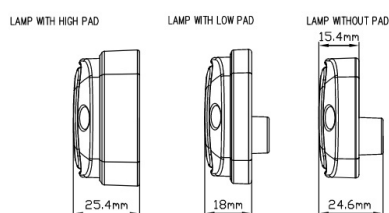

# LAMPEGGIATORI A LED

747-BL

Lampeggiatore a LED | 30 LEDs | 12-24V | blu

EAN: 5414184002852

## Specifiche

Colore	Blu	Fornito con	Viti di montaggio, guarnizione
Colore della lente	Blu	Grado di protezione IP	IP6K9K
Connessione	Estremità dei cavi aperte	Lunghezza del cavo (m)	3 m
Da ordinare presso	1	Montaggio	Montaggio superficiale
Dimensioni	113 mm x 46 mm x 18 mm	Numero di LED	30
ECE R65 Classe 1	Si	Numero di sequenze di lampeggio	1
EMC	EMC R10	Peso (kg)	0,200 Kg
EMC R10	Si	Sincronizzabile	No
Fonte luminosa	LED	Temperatura di esercizio	-40°C / +50°C
Forma	Rettangolare/lungo/allungato	Tensione operativa	12V - 24V