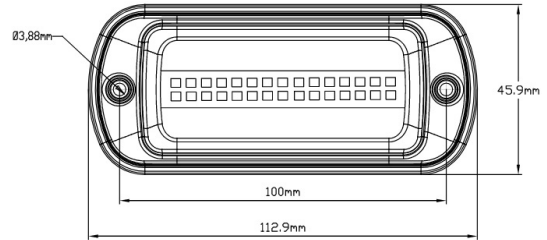

LAMPEGGIATORI A LED

747-BL

Lampeggiatore a LED | 30 LEDs | 12-24V | blu

EAN: 5414184002852

Specifiche

Colore	Blu	Fornito con	Viti di montaggio, guarnizione
Colore della lente	Blu	Grado di protezione IP	IP6K9K
Connessione	Estremità dei cavi aperte	Lunghezza del cavo (m)	3 m
Da ordinare presso	1	Montaggio	Montaggio superficiale
Dimensioni	113 mm x 46 mm x 18 mm	Numero di LED	30
ECE R65 Classe 1	Si	Numero di sequenze di lampeggio	1
EMC	EMC R10	Peso (kg)	0,200 Kg
EMC R10	Si	Sincronizzabile	No
Fonte luminosa	LED	Temperatura di esercizio	-40°C / +50°C
Forma	Rettangolare/lungo/allungato	Tensione operativa	12V - 24V