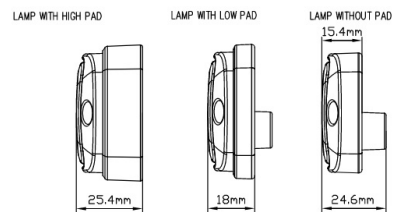

LAMPEGGIATORI A LED

747-BL

Lampeggiatore a LED | 30 LEDs | 12-24V | blu

EAN: 5414184002852

Specifiche

Colore	Blu	Fornito con	Viti di montaggio, guarnizione
Colore della lente	Blu	Grado di protezione IP	IP6K9K
Connessione	Estremità dei cavi aperte	Lunghezza del cavo (m)	3 m
Da ordinare presso	1	Montaggio	Montaggio superficiale
Dimensioni	113 mm x 46 mm x 18 mm	Numero di LED	30
ECE R65 Classe 1	Si	Numero di sequenze di lampeggio	1
EMC	EMC R10	Peso (kg)	0,200 Kg
EMC R10	Si	Sincronizzabile	No
Fonte luminosa	LED	Temperatura di esercizio	-40°C / +50°C
Forma	Rettangolare/lungo/allungato	Tensione operativa	12V - 24V