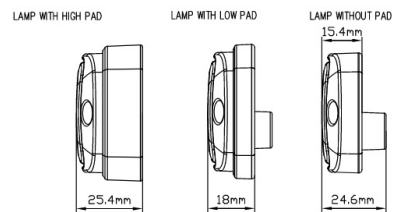

# LAMPEGGIATORI A LED

747-BL

Lampeggiatore a LED | 30 LEDs | 12-24V | blu

EAN: 5414184002852

## Specifiche

Colore	Blu	Fornito con	Viti di montaggio, guarnizione
Colore della lente	Blu	Grado di protezione IP	IP6K9K
Connessione	Estremità dei cavi aperte	Lunghezza del cavo (m)	3 m
Da ordinare presso	1	Montaggio	Montaggio superficiale
Dimensioni	113 mm x 46 mm x 18 mm	Numero di LED	30
ECE R65 Classe 1	Si	Numero di sequenze di lampeggio	1
EMC	EMC R10	Peso (kg)	0,200 Kg
EMC R10	Si	Sincronizzabile	No
Fonte luminosa	LED	Temperatura di esercizio	-40°C / +50°C
Forma	Rettangolare/lungo/allungato	Tensione operativa	12V - 24V