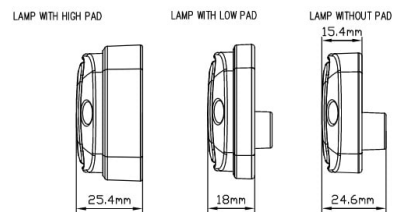

# LAMPEGGIATORI A LED

747-BL-FF

Lampeggiatore a LED | 30 LEDs | 12-24V | blu

EAN: 5414184002869

## Specifiche

Colore	Blu	Fornito con	Viti di montaggio, guarnizione
Colore della lente	Blu	Grado di protezione IP	IP6K9K
Connessione	Estremità dei cavi aperte	Lunghezza del cavo (m)	3 m
Da ordinare presso	1	Montaggio	Montaggio superficiale
Dimensioni	113 mm x 46 mm x 18 mm	Numero di LED	30
ECE R65 Classe 1	Si	Numero di sequenze di lampeggio	2
EMC	EMC R10	Peso (kg)	0,200 Kg
EMC R10	Si	Sincronizzabile	Si
Fonte luminosa	LED	Temperatura di esercizio	-40°C / +50°C
Forma	Rettangolare/lungo/allungato	Tensione operativa	12V - 24V