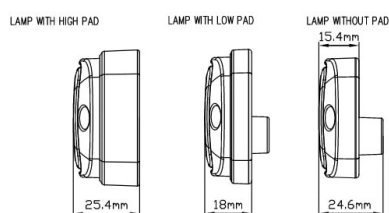

LAMPEGGIATORI A LED

747-BL-FF

Lampeggiatore a LED | 30 LEDs | 12-24V | blu

EAN: 5414184002869

Specifiche

Colore	Blu	Fornito con	Viti di montaggio, guarnizione
Colore della lente	Blu	Grado di protezione IP	IP6K9K
Connessione	Estremità dei cavi aperte	Lunghezza del cavo (m)	3 m
Da ordinare presso	1	Montaggio	Montaggio superficiale
Dimensioni	113 mm x 46 mm x 18 mm	Numero di LED	30
ECE R65 Classe 1	Si	Numero di sequenze di lampeggio	2
EMC	EMC R10	Peso (kg)	0,200 Kg
EMC R10	Si	Sincronizzabile	Si
Fonte luminosa	LED	Temperatura di esercizio	-40°C / +50°C
Forma	Rettangolare/lungo/allungato	Tensione operativa	12V - 24V