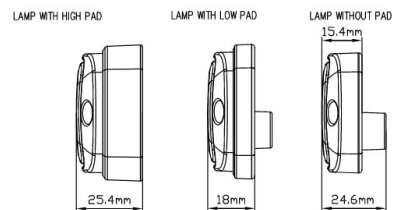

# LAMPEGGIATORI A LED

747-BL-FF

Lampeggiatore a LED | 30 LEDs | 12-24V | blu

EAN: 5414184002869

## Specifiche

Colore	Blu	Fornito con	Viti di montaggio, guarnizione
Colore della lente	Blu	Grado di protezione IP	IP6K9K
Connessione	Estremità dei cavi aperte	Lunghezza del cavo (m)	3 m
Da ordinare presso	1	Montaggio	Montaggio superficiale
Dimensioni	113 mm x 46 mm x 18 mm	Numero di LED	30
ECE R65 Classe 1	Si	Numero di sequenze di lampeggio	2
EMC	EMC R10	Peso (kg)	0,200 Kg
EMC R10	Si	Sincronizzabile	Si
Fonte luminosa	LED	Temperatura di esercizio	-40°C / +50°C
Forma	Rettangolare/lungo/allungato	Tensione operativa	12V - 24V