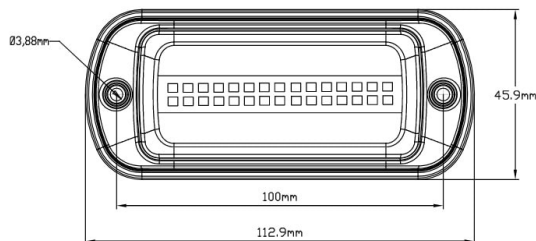

LAMPEGGIATORI A LED

747-BL-FF

Lampeggiatore a LED | 30 LEDs | 12-24V | blu

EAN: 5414184002869

Specifiche

Colore	Blu	Fornito con	Viti di montaggio, guarnizione
Colore della lente	Blu	Grado di protezione IP	IP6K9K
Connessione	Estremità dei cavi aperte	Lunghezza del cavo (m)	3 m
Da ordinare presso	1	Montaggio	Montaggio superficiale
Dimensioni	113 mm x 46 mm x 18 mm	Numero di LED	30
ECE R65 Classe 1	Si	Numero di sequenze di lampeggio	2
EMC	EMC R10	Peso (kg)	0,200 Kg
EMC R10	Si	Sincronizzabile	Si
Fonte luminosa	LED	Temperatura di esercizio	-40°C / +50°C
Forma	Rettangolare/lungo/allungato	Tensione operativa	12V - 24V