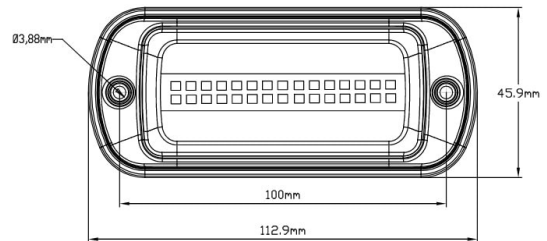

## Specifiche

Colore	Blu	Fornito con	Viti di montaggio, guarnizione
Colore della lente	Blu	Grado di protezione IP	IP6K9K
Connessione	Estremità dei cavi aperte	Lunghezza del cavo (m)	3 m
Da ordinare presso	1	Montaggio	Montaggio superficiale
Dimensioni	113 mm x 46 mm x 18 mm	Numero di LED	30
ECE R65 Classe 1	Si	Numero di sequenze di lampeggio	2
EMC	EMC R10	Peso (kg)	0,200 Kg
EMC R10	Si	Sincronizzabile	Si
Fonte luminosa	LED	Temperatura di esercizio	-40°C / +50°C
Forma	Rettangolare/lungo/allungato	Tensione operativa	12V - 24V