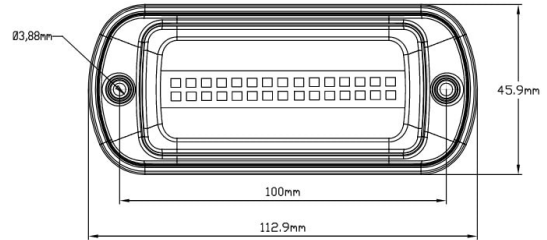

## Specifiche

Colore	Blu	Fornito con	Viti di montaggio, guarnizione
Colore della lente	Blu	Grado di protezione IP	IP6K9K
Connessione	Estremità dei cavi aperte	Lunghezza del cavo (m)	3 m
Da ordinare presso	1	Montaggio	Montaggio superficiale
Dimensioni	113 mm x 46 mm x 18 mm	Numero di LED	30
ECE R65 Classe 1	Si	Numero di sequenze di lampeggio	2
EMC	EMC R10	Peso (kg)	0,200 Kg
EMC R10	Si	Sincronizzabile	Si
Fonte luminosa	LED	Temperatura di esercizio	-40°C / +50°C
Forma	Rettangolare/lungo/allungato	Tensione operativa	12V - 24V