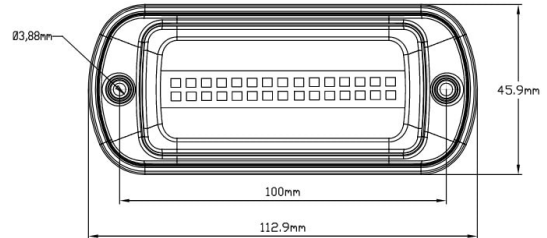

## Specifiche

Colore	Blu	Fornito con	Viti di montaggio, guarnizione
Colore della lente	Blu	Grado di protezione IP	IP6K9K
Connessione	Estremità dei cavi aperte	Lunghezza del cavo (m)	3 m
Da ordinare presso	1	Montaggio	Montaggio superficiale
Dimensioni	113 mm x 46 mm x 18 mm	Numero di LED	30
ECE R65 Classe 1	Si	Numero di sequenze di lampeggio	2
EMC	EMC R10	Peso (kg)	0,200 Kg
EMC R10	Si	Sincronizzabile	Si
Fonte luminosa	LED	Temperatura di esercizio	-40°C / +50°C
Forma	Rettangolare/lungo/allungato	Tensione operativa	12V - 24V