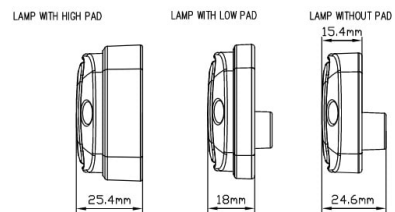

# LAMPEGGIATORI A LED

747-BL-FF

Lampeggiatore a LED | 30 LEDs | 12-24V | blu

EAN: 5414184002869

## Specifiche

Colore	Blu	Fornito con	Viti di montaggio, guarnizione
Colore della lente	Blu	Grado di protezione IP	IP6K9K
Connessione	Estremità dei cavi aperte	Lunghezza del cavo (m)	3 m
Da ordinare presso	1	Montaggio	Montaggio superficiale
Dimensioni	113 mm x 46 mm x 18 mm	Numero di LED	30
ECE R65 Classe 1	Si	Numero di sequenze di lampeggio	2
EMC	EMC R10	Peso (kg)	0,200 Kg
EMC R10	Si	Sincronizzabile	Si
Fonte luminosa	LED	Temperatura di esercizio	-40°C / +50°C
Forma	Rettangolare/lungo/allungato	Tensione operativa	12V - 24V